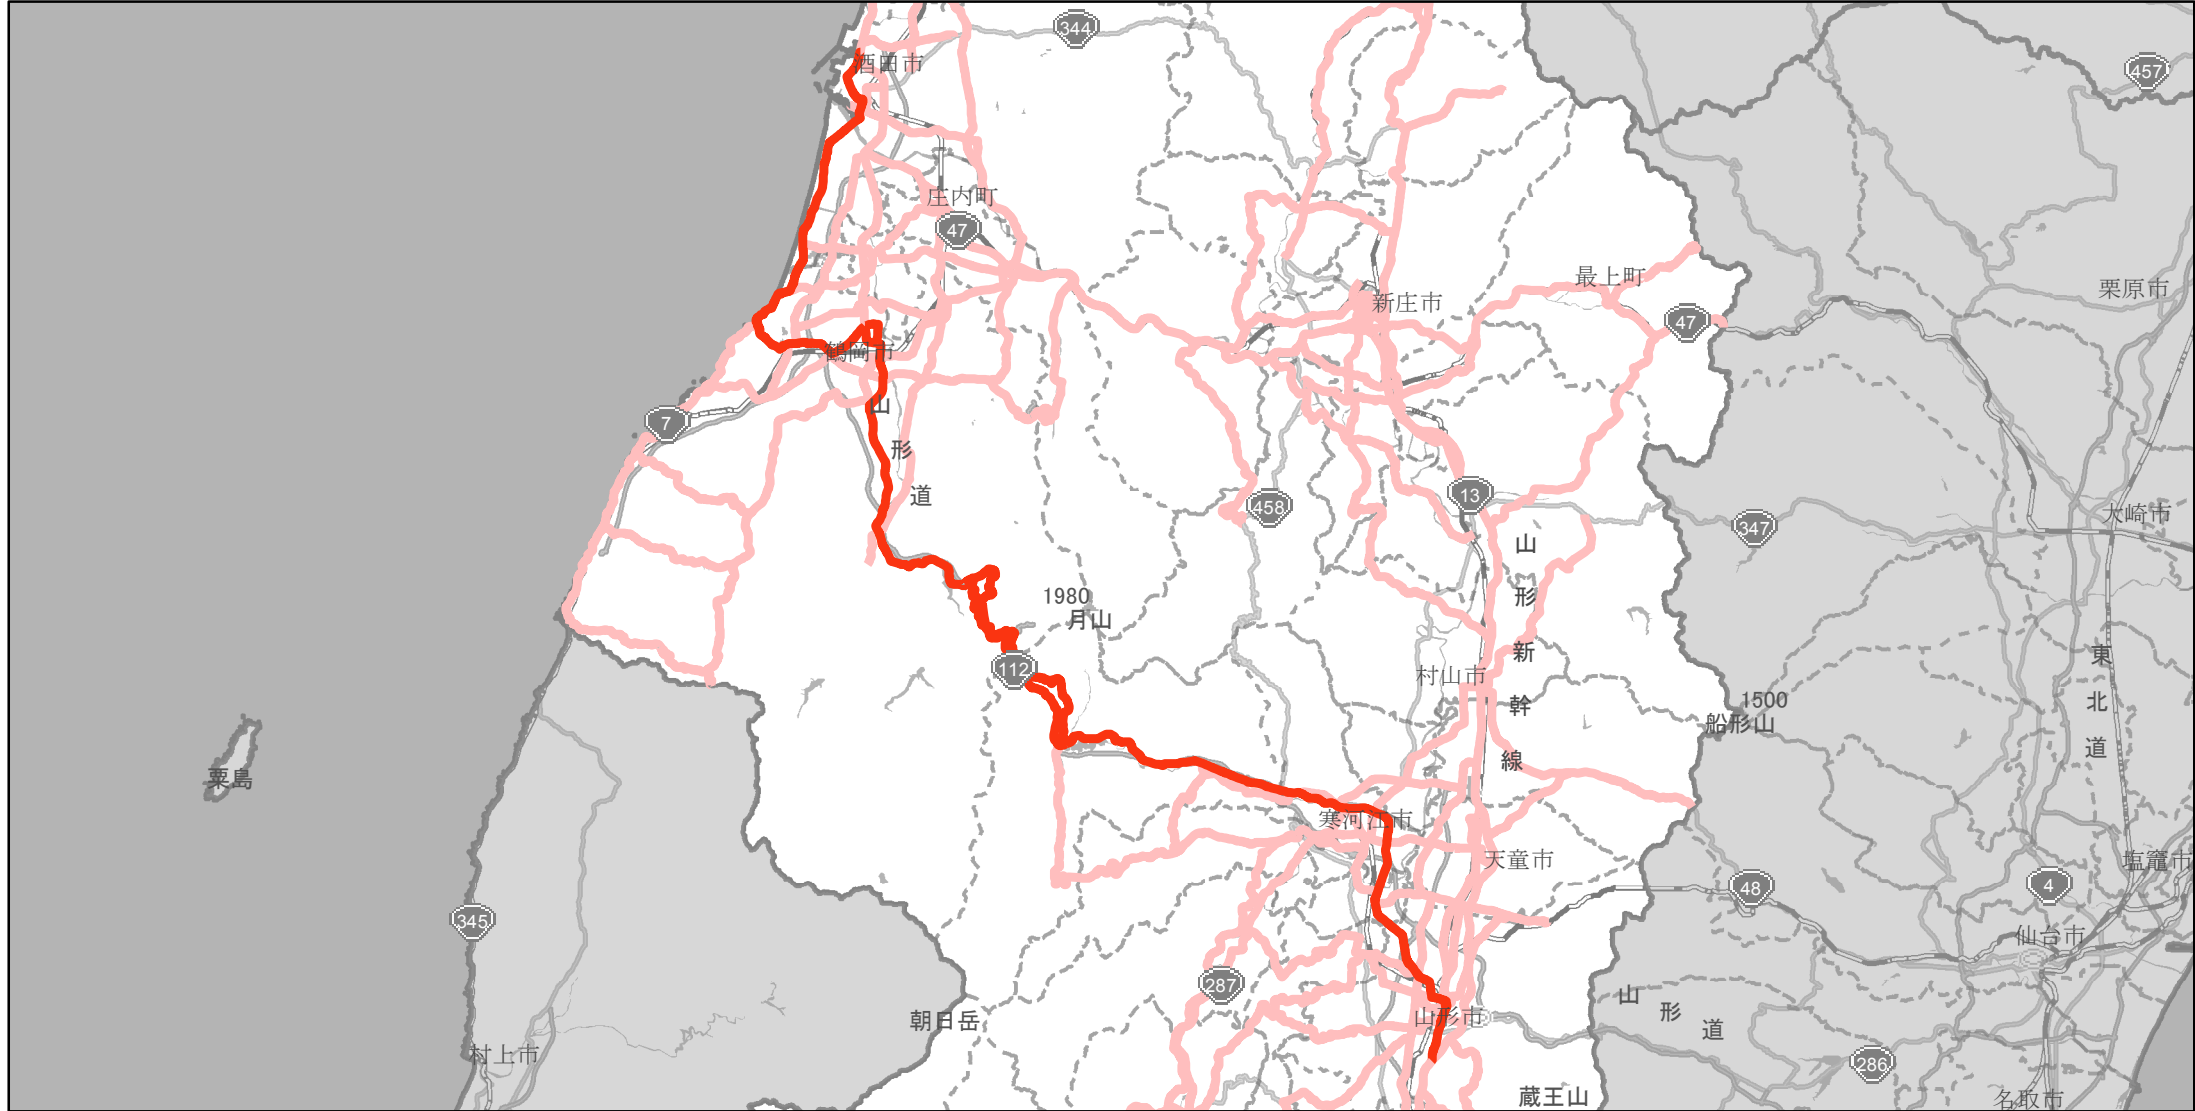

【山形県】EV・PHV充電設備設置マップ

【主要道路等】No.22

急速充電設備 0箇所

普通充電設備 0箇所

約20～30km毎 急速もしくは普通充電設備 9箇所

国道112号線の国道7号線交差点（酒田市宮海）から国道13号線交差点（山形市飯田西）

(C) PASCO (C) INCREMENT P

主要道路等

主要道路等(その他)

隣接都道府県