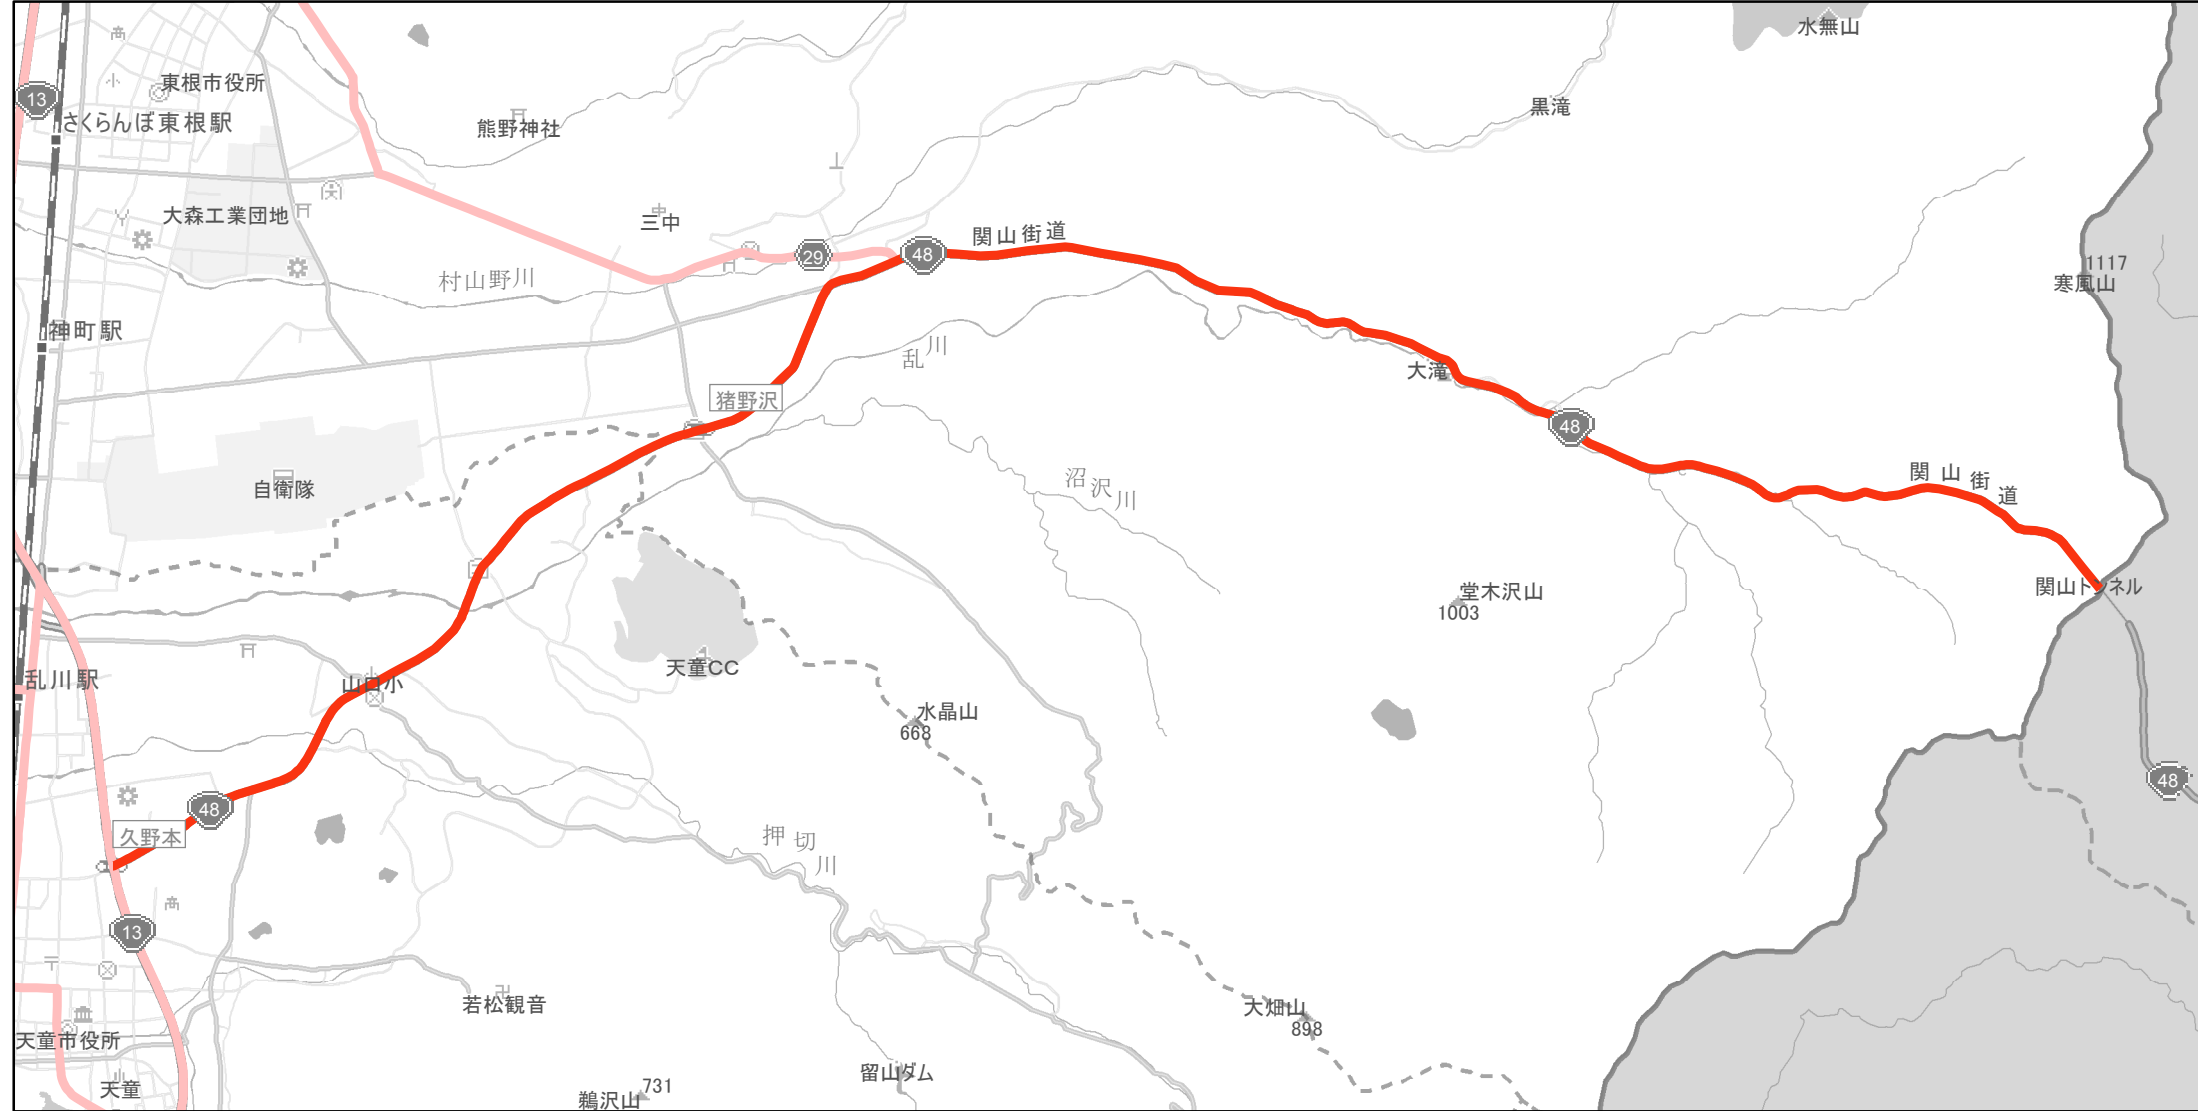

【山形県】EV・PHV充電設備設置マップ

【主要道路等】No.21

約20~30km毎 急速もしくは普通充電設備 1箇所

急速充電設備 0箇所
普通充電設備 0箇所

国道48号線の国道13号線交差点（天童市久野本）から関山トンネル（東根市関山）