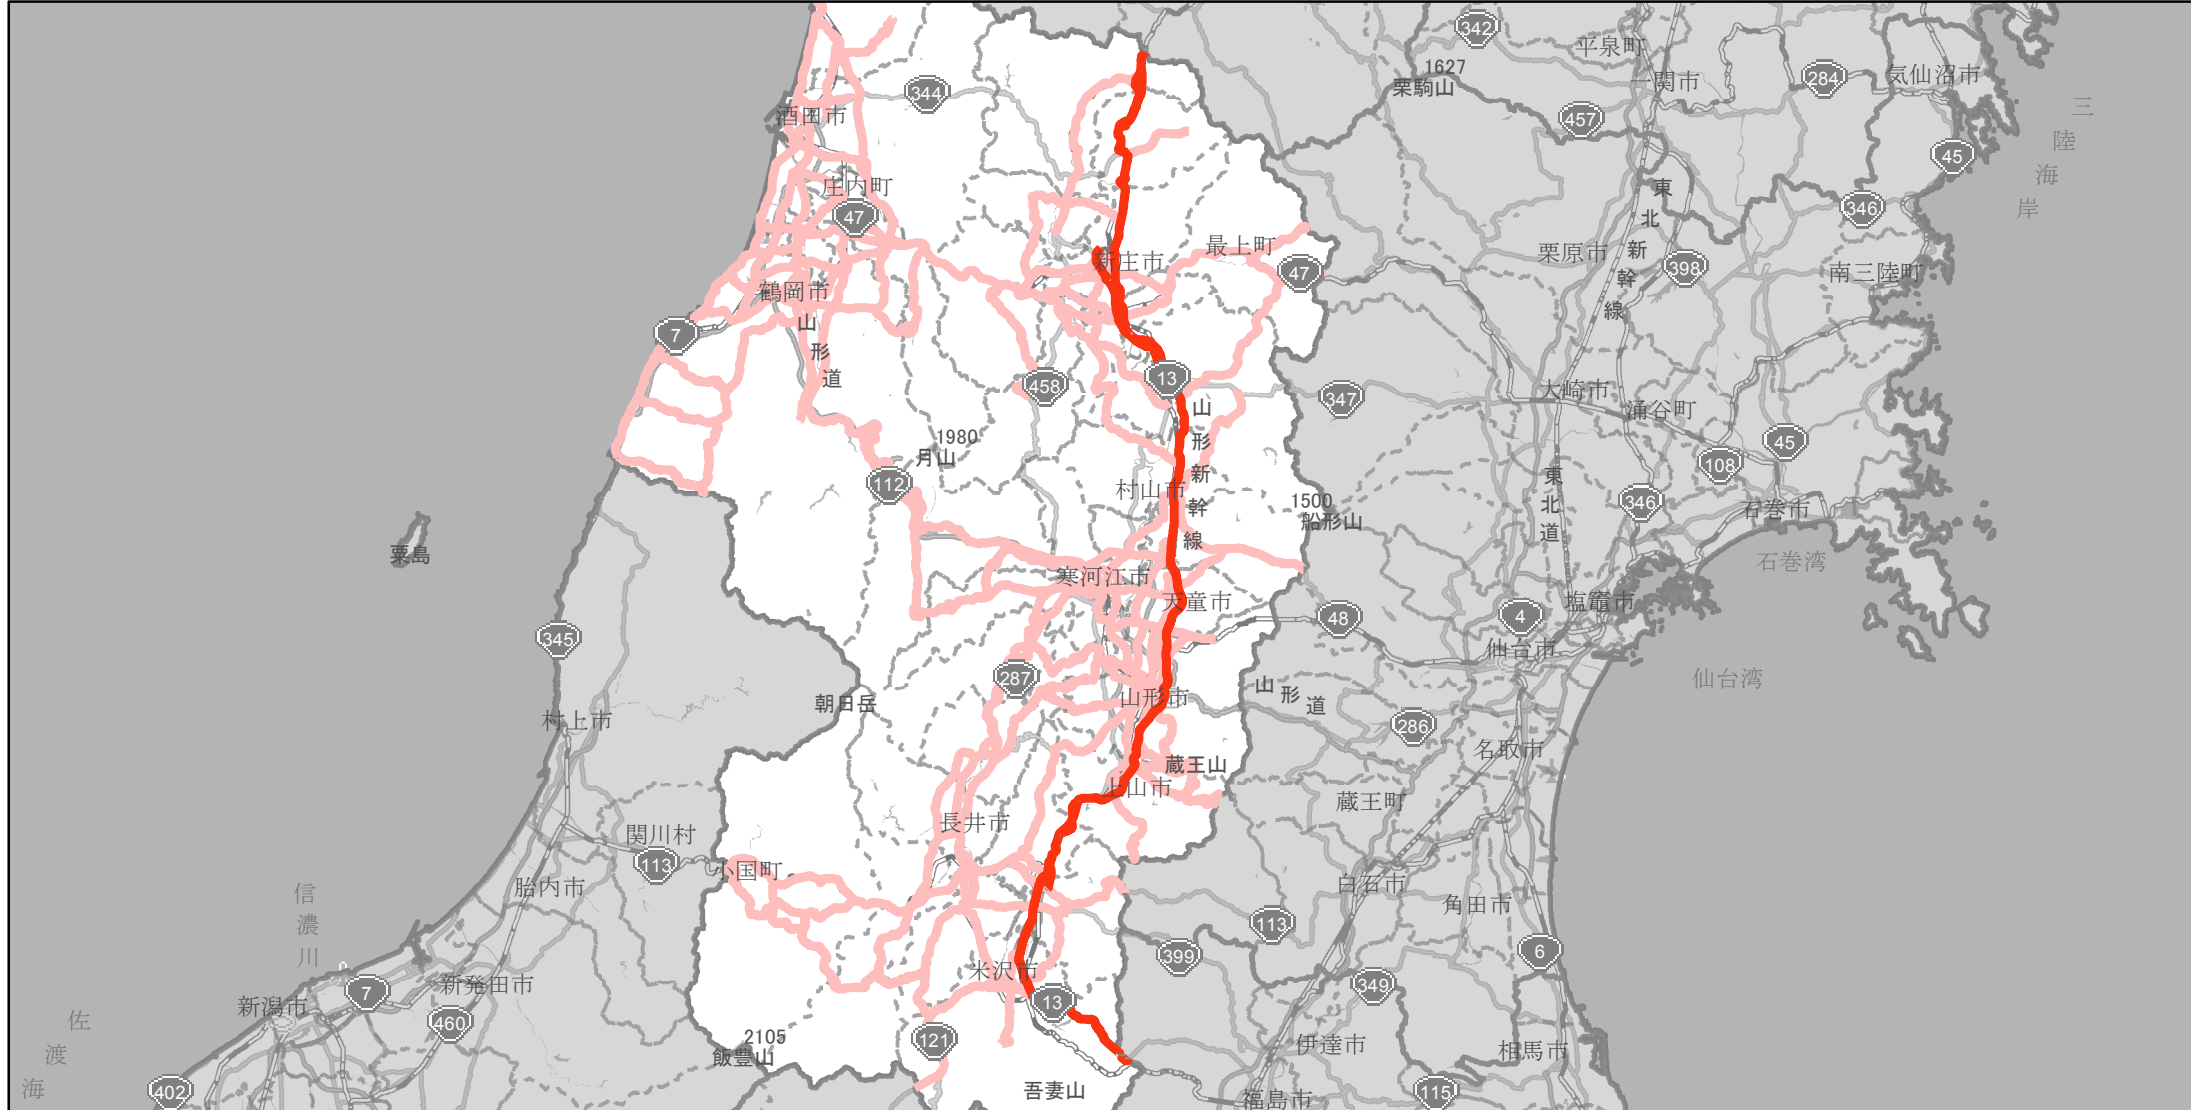

【山形県】EV・PHV充電設備設置マップ

【主要道路等】No.19

急速充電設備 0箇所

普通充電設備 0箇所

約20~30km毎 急速もしくは普通充電設備 11箇所

国道13号線の雄勝トンネルから福島県境（米沢市板谷）

(C) PASCO (C) INCREMENT P

主要道路等

主要道路等(その他)

隣接都道府県