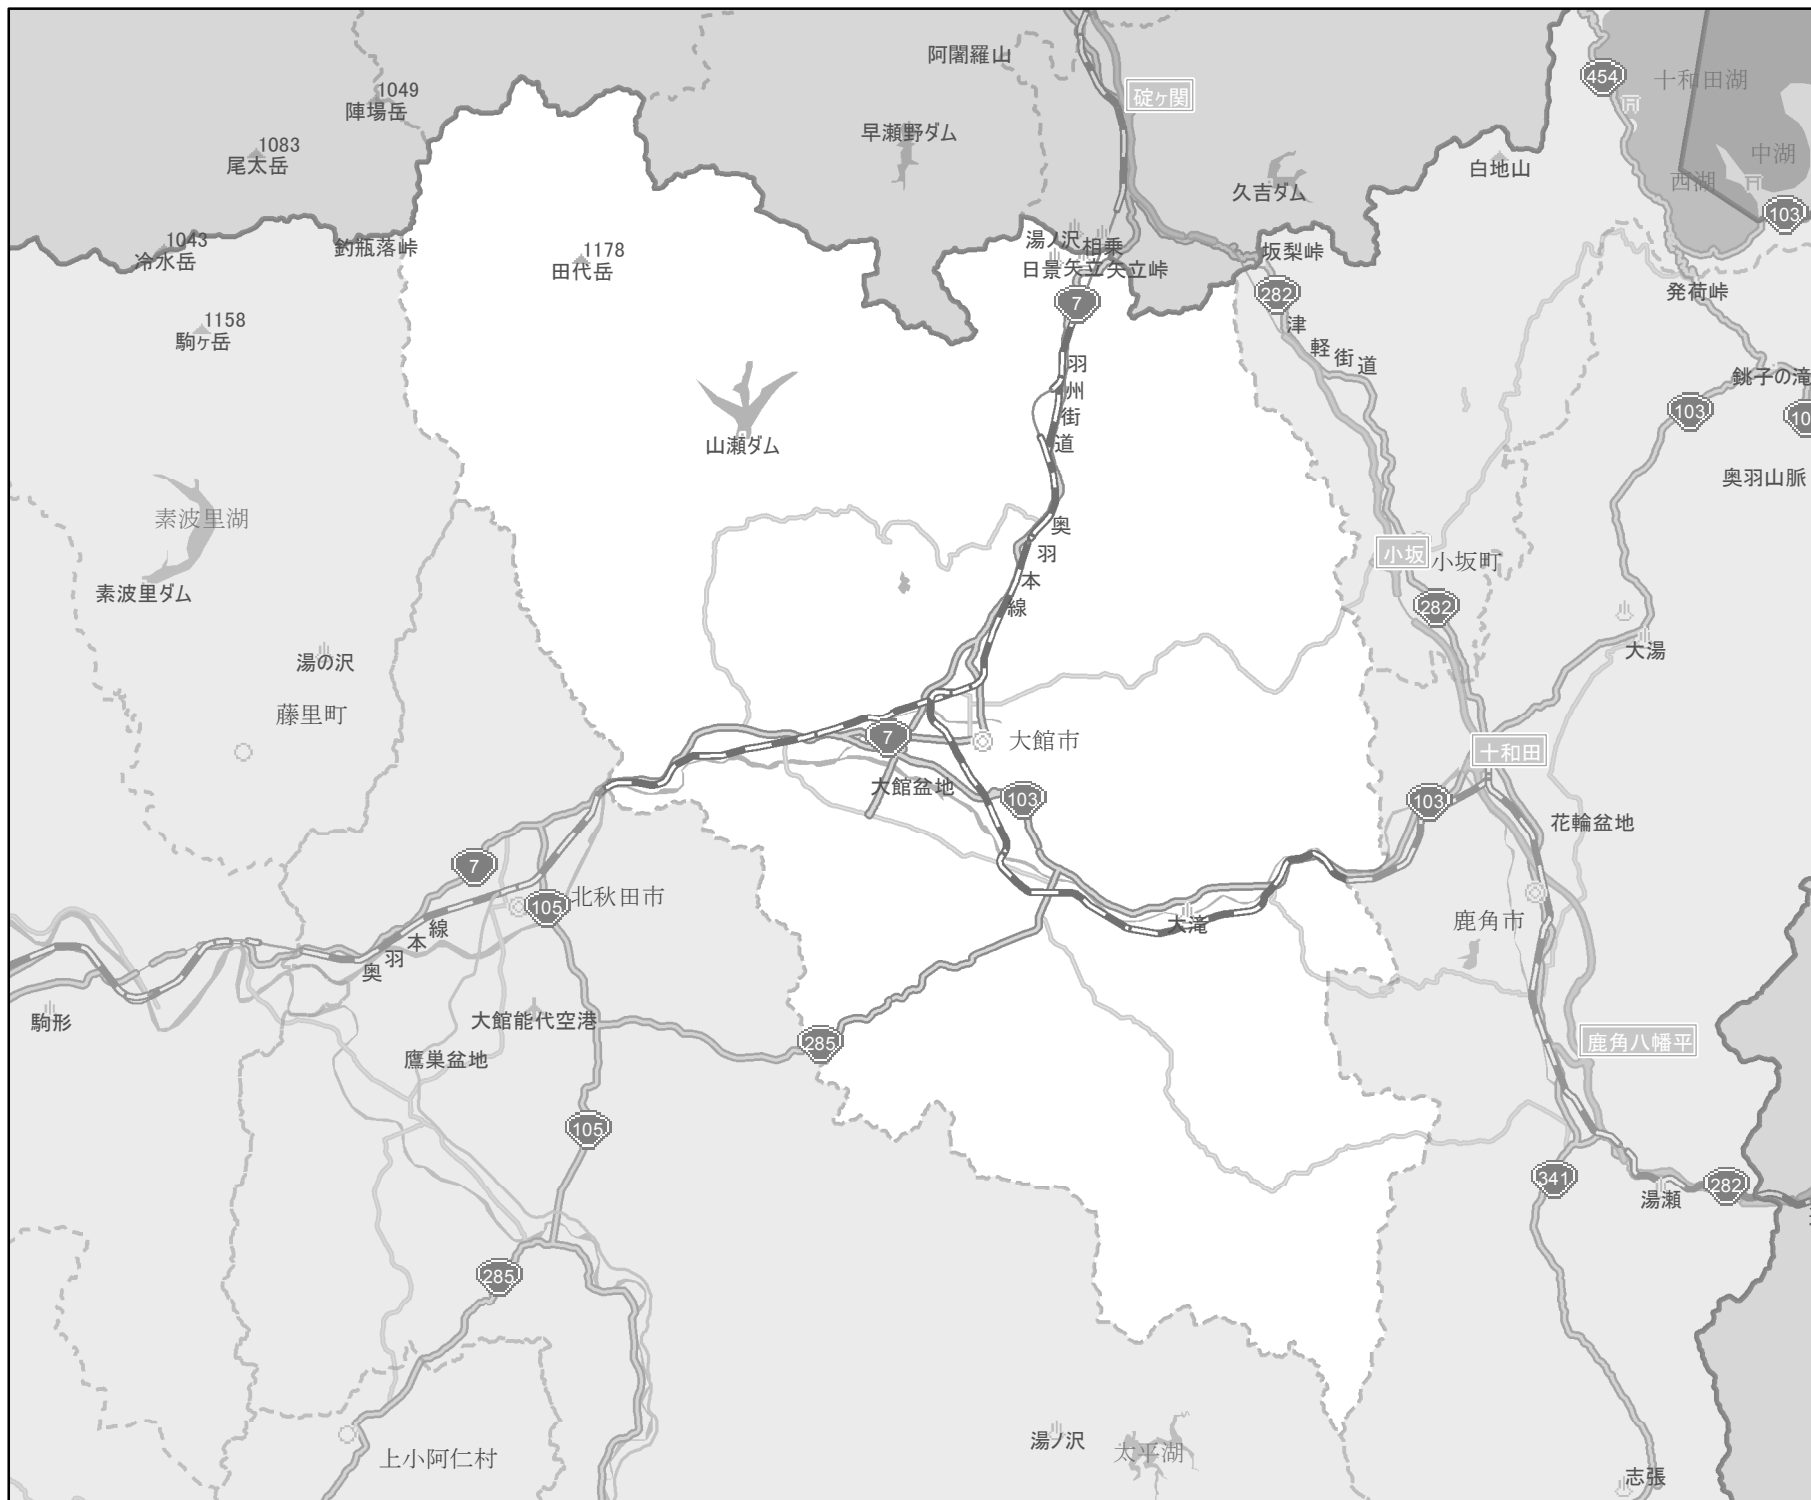

# EV・PHV充電設備設置マップ【秋田県】

No. 20

大館市

急速充電設備  
0箇所

普通充電設備  
0箇所

急速もしくは  
普通充電設備  
8箇所

- 市市区町村境界
- 隣接市区町村
- 隣接都道府県

0 4.5 9 km