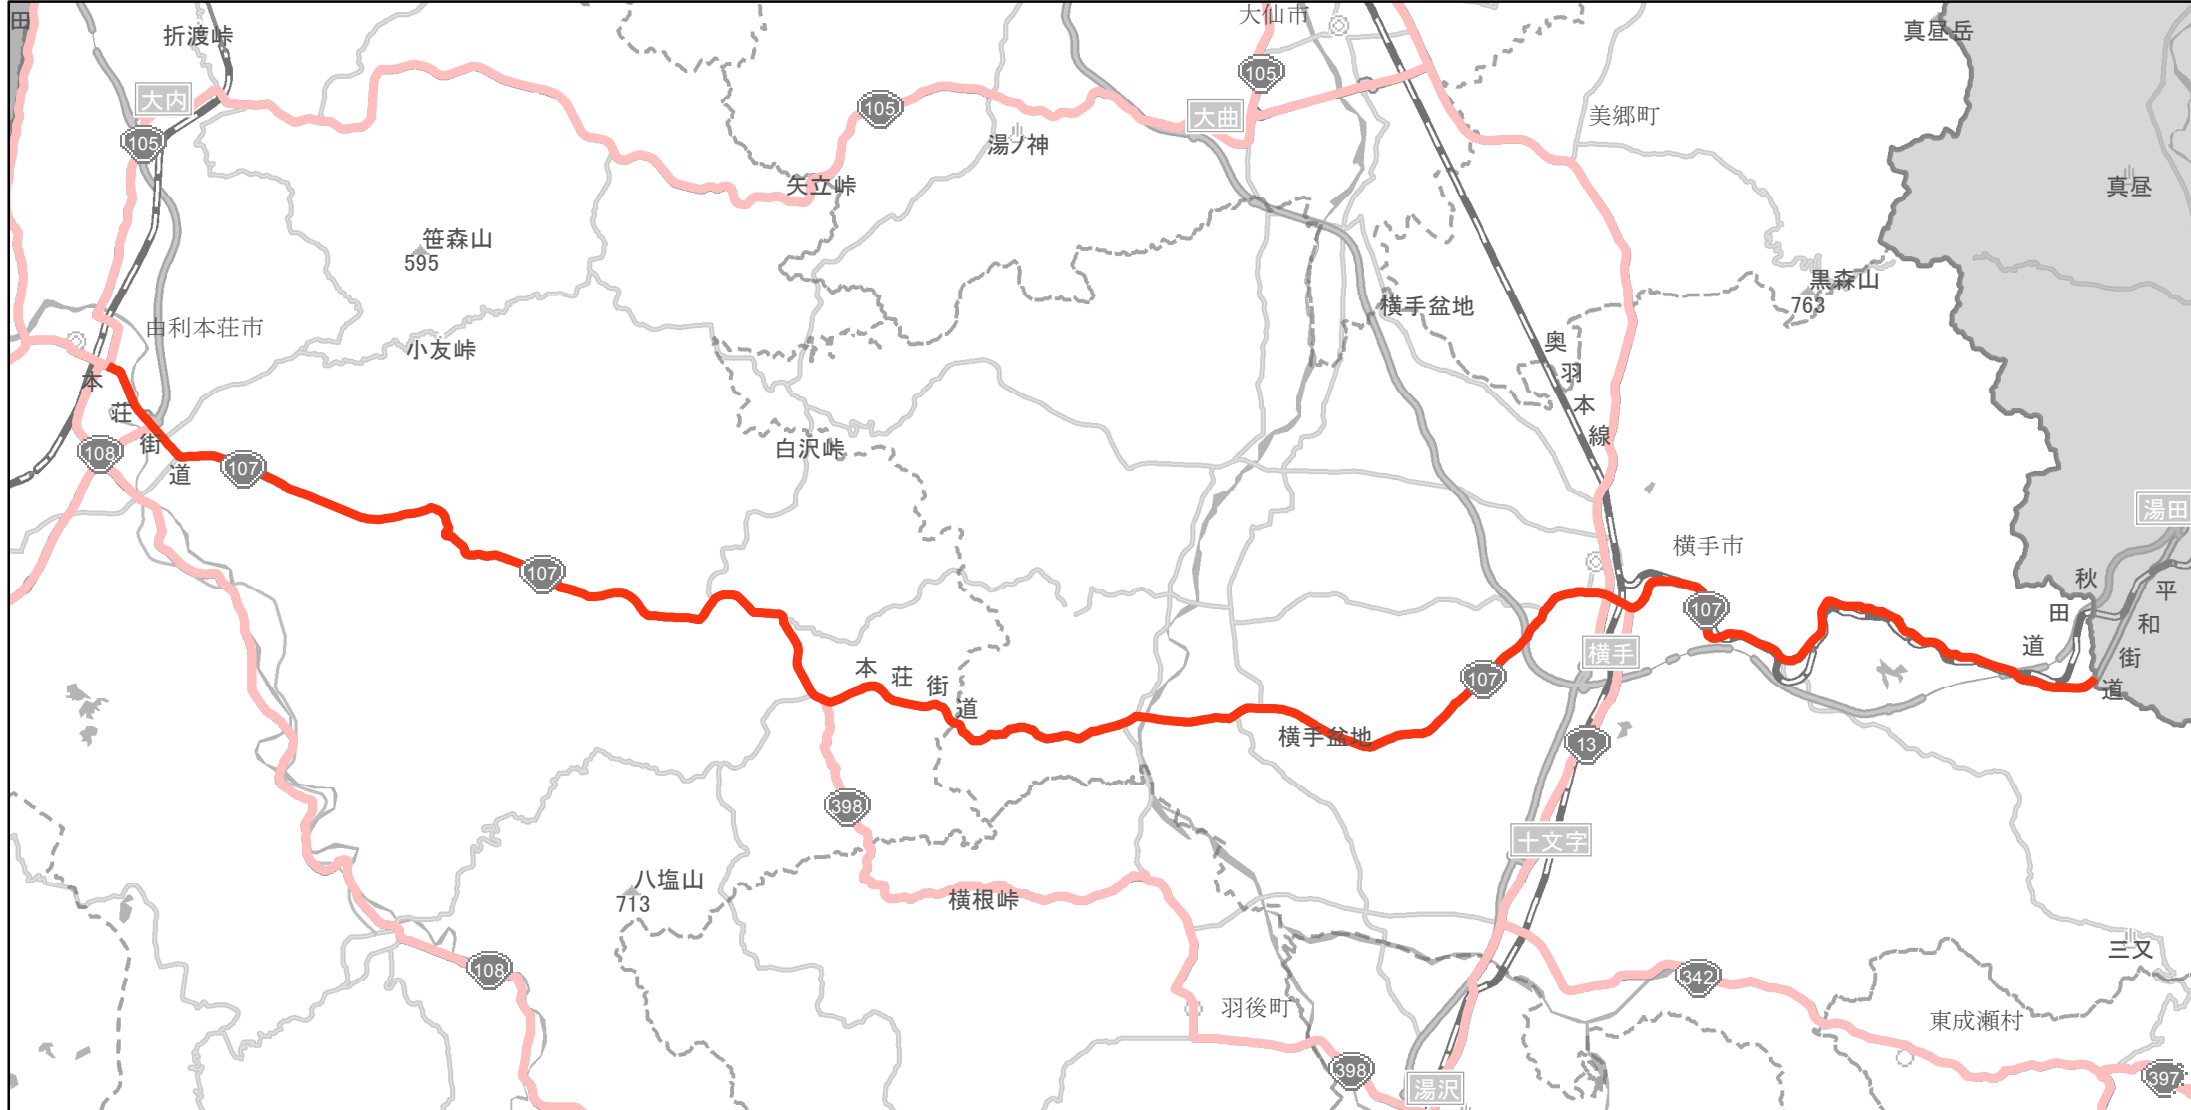

【秋田県】EV・PHV充電設備設置マップ

【主要道路等】No.8

急速充電設備 0箇所

普通充電設備 0箇所

30km毎に1箇所 急速もしくは普通充電設備 2箇所

国道107号線の横手市山内黒沢字上ノ山13番5から由利本荘市一番堰159番1地先（国道105号交点）

(C) PASCO (C) INCREMENT P

— 主要道路等

— 主要道路等(その他)

■ 隣接都道府県