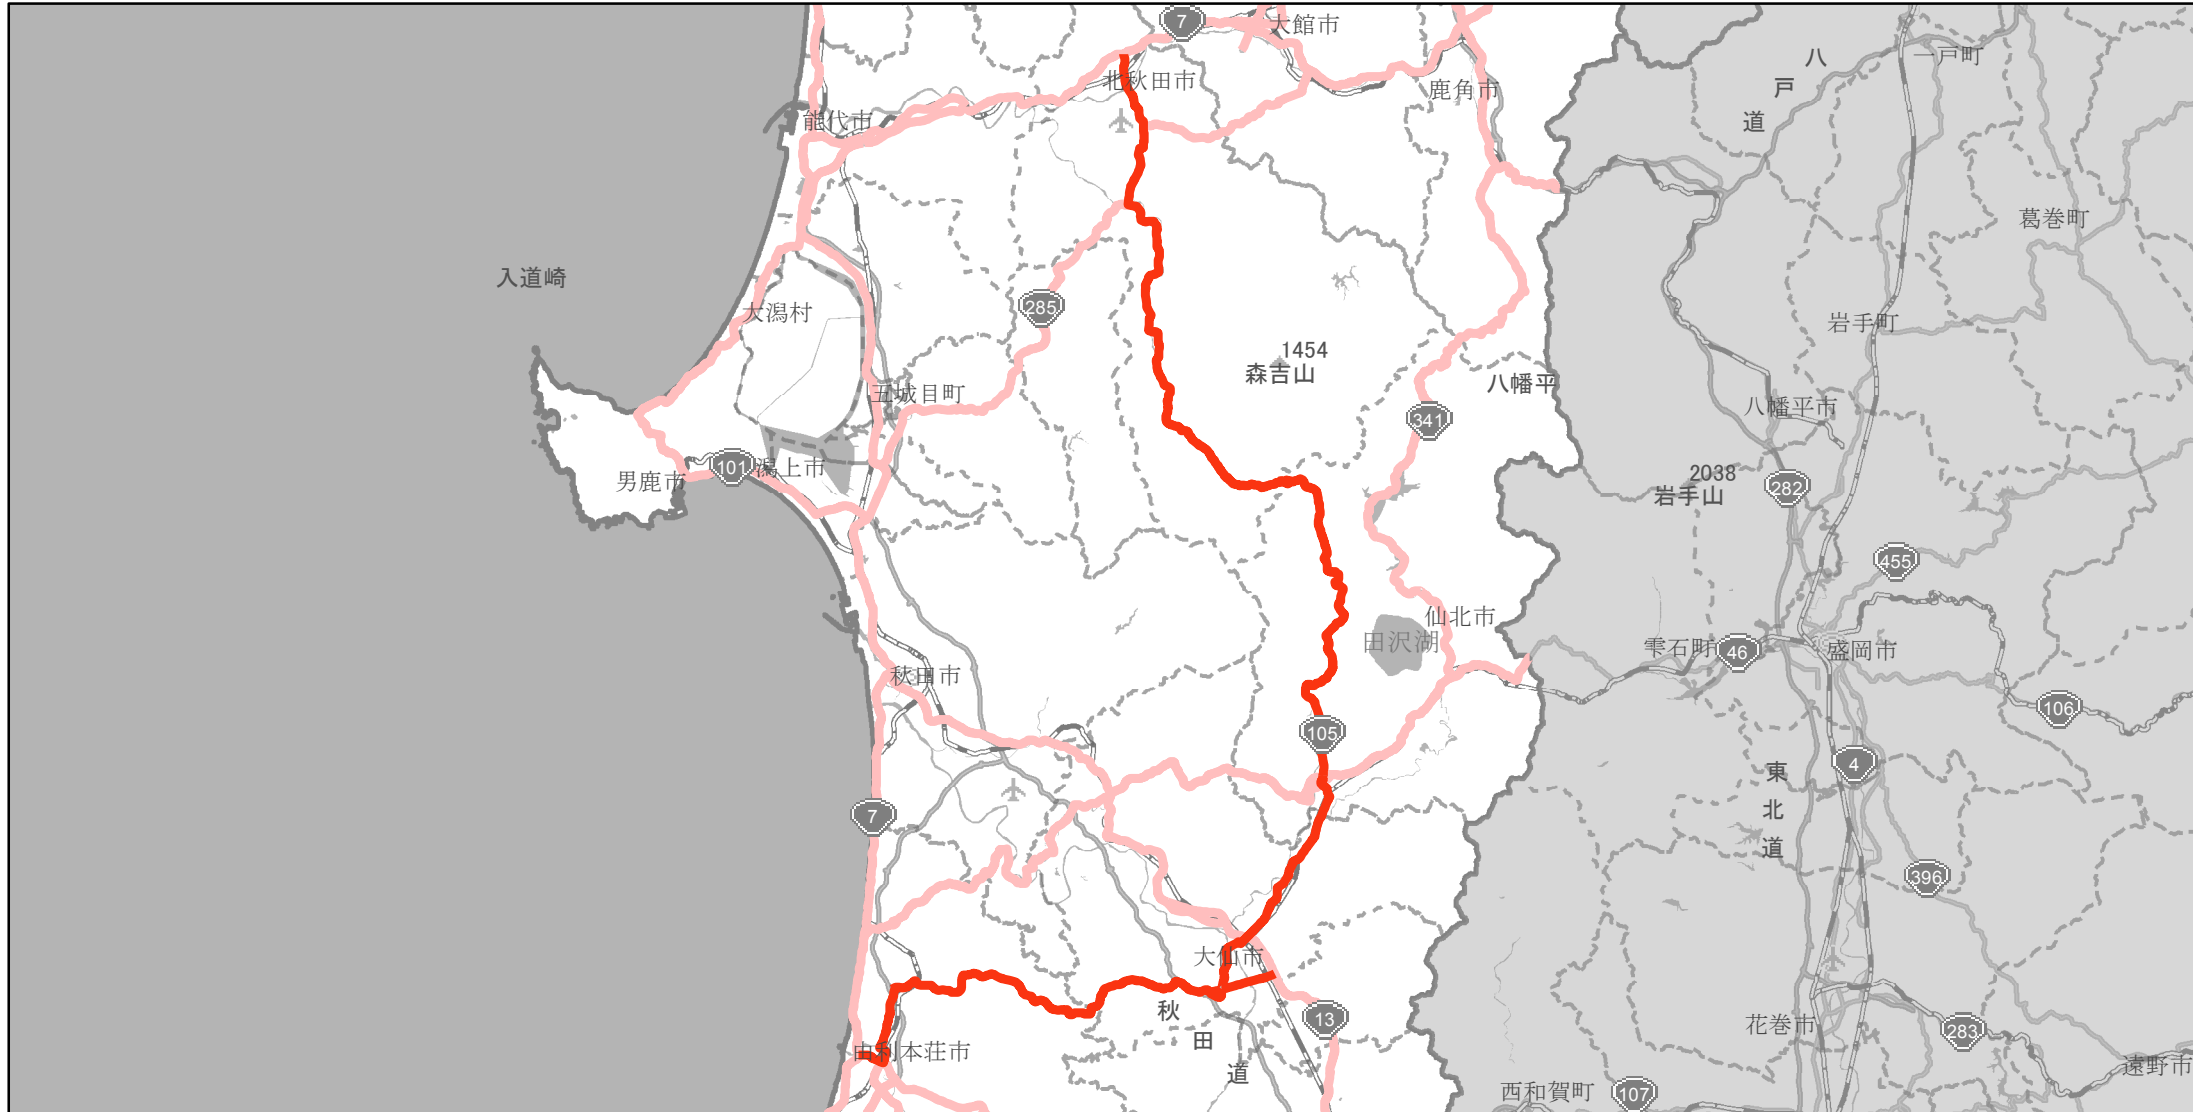

【秋田県】EV・PHV充電設備設置マップ

【主要道路等】No.7

急速充電設備 0箇所

普通充電設備 0箇所

30km毎に1箇所 急速もしくは普通充電設備 6箇所

国道105号線の由利本荘市井戸尻23番11（国道7号交点）から北秋田市綴子字大堤397番地1地先（国道7号交点）

(C) PASCO (C) INCREMENT P

主要道路等

主要道路等(その他)

隣接都道府県