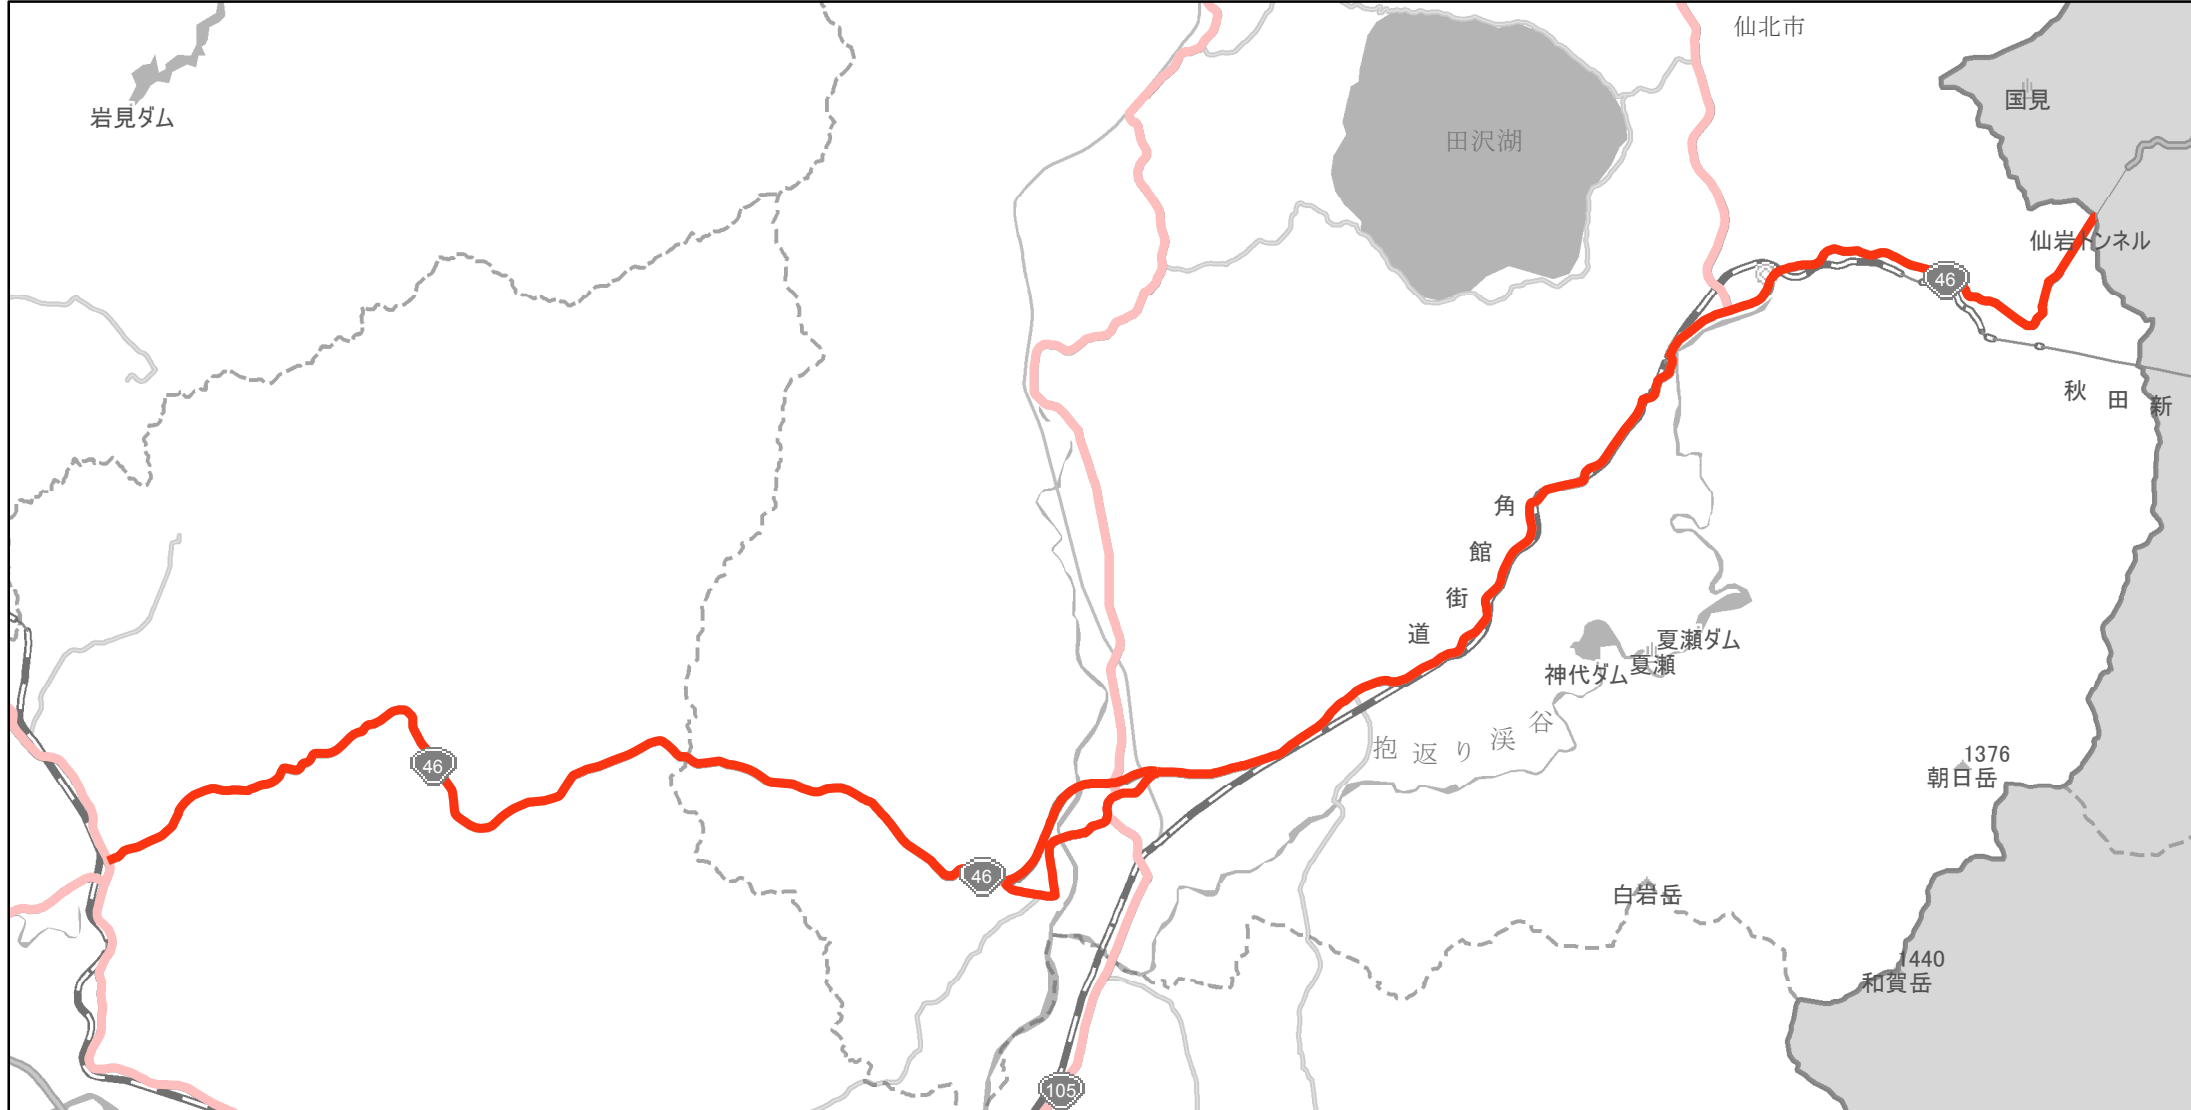

【秋田県】EV・PHV充電設備設置マップ

【主要道路等】No.3

急速充電設備 0箇所

普通充電設備 0箇所

30km毎に1箇所 急速もしくは普通充電設備 2箇所

国道46号線の仙北市田沢湖生保内字生保内から大仙市協和境字岸館74番5（国道13号交点）

(C) PASCO (C) INCREMENT P

主要道路等

主要道路等(その他)

隣接都道府県

0 2.75 5.5 km