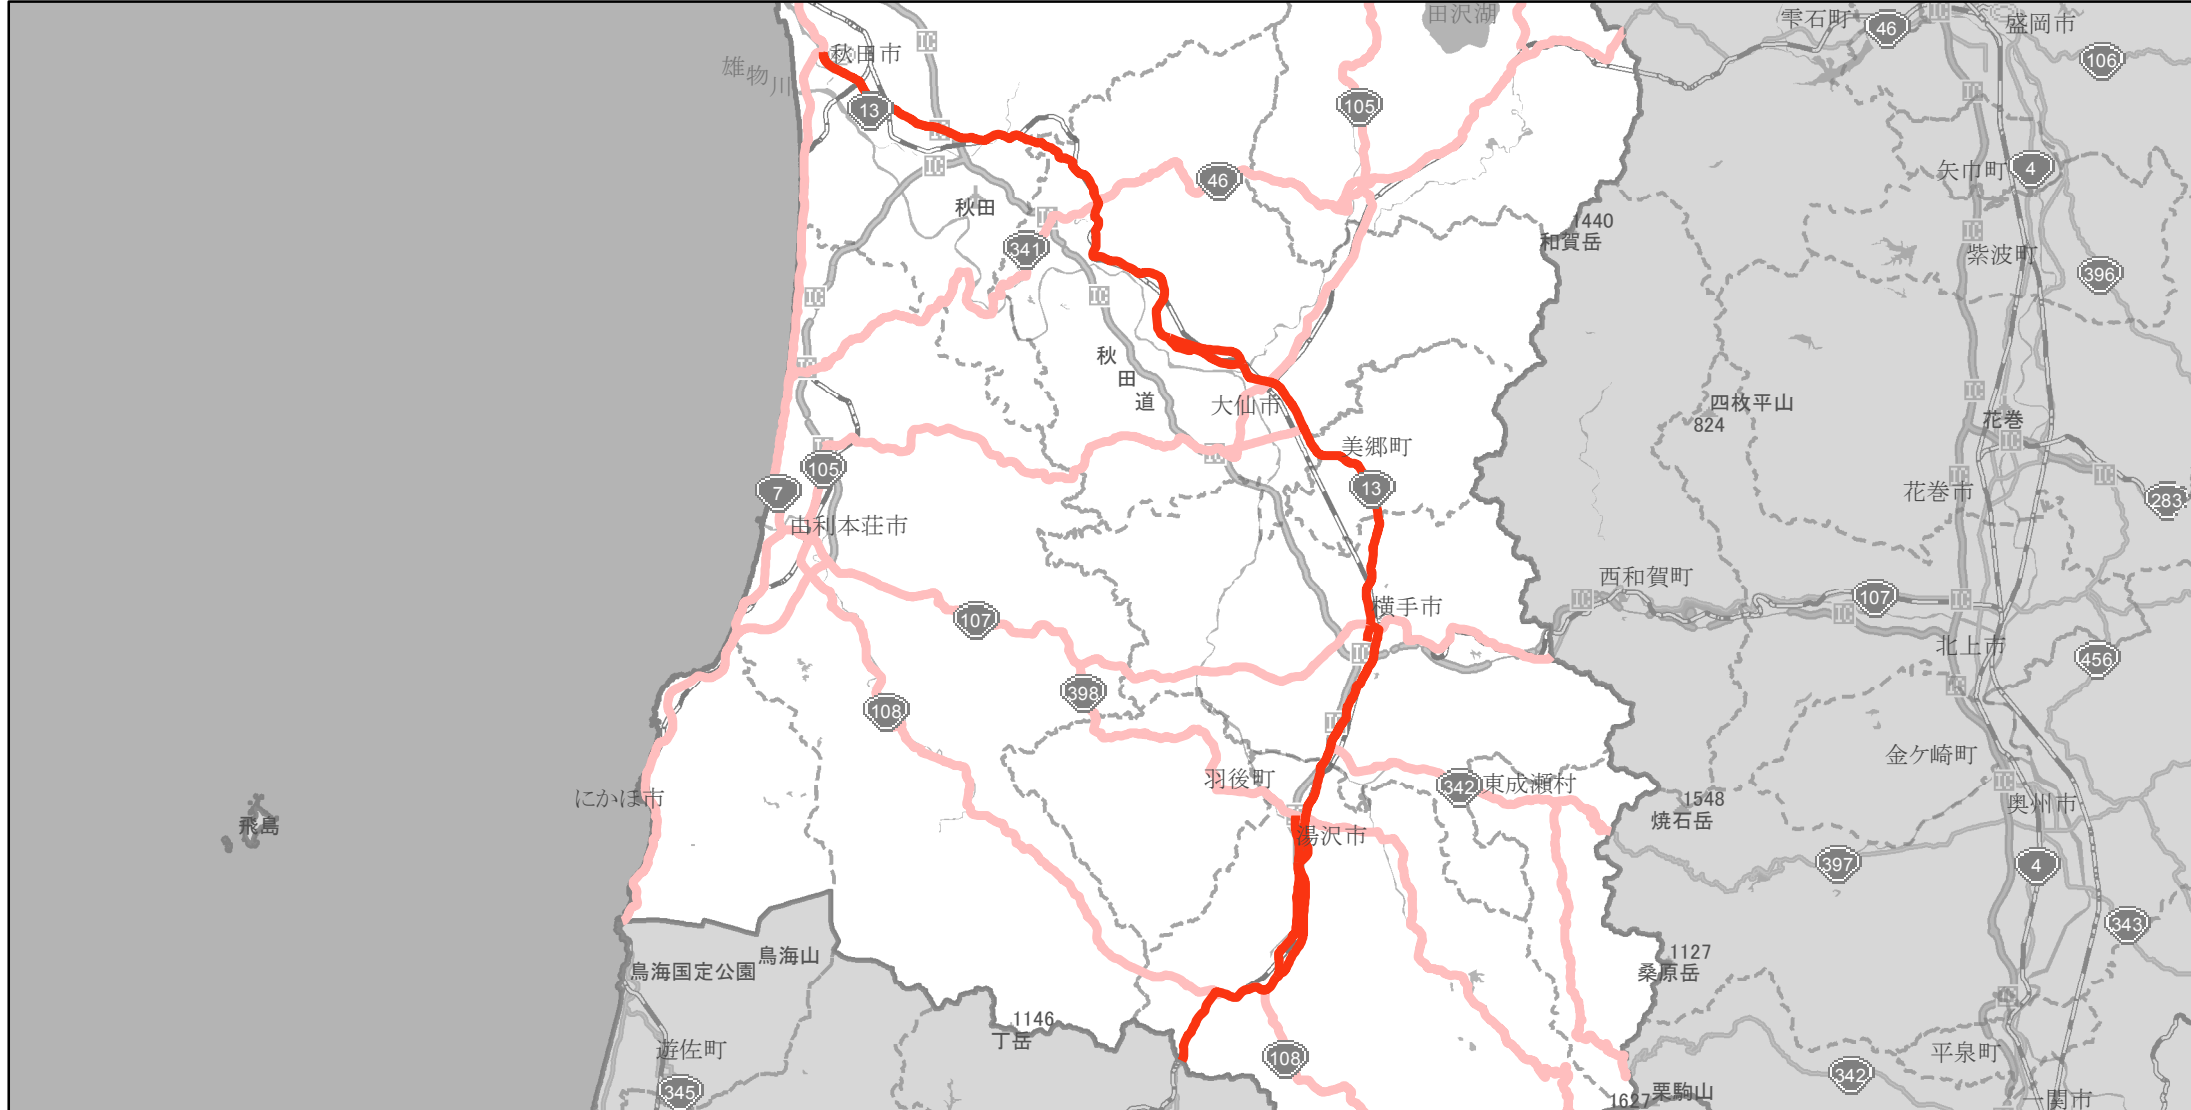

【秋田県】EV・PHV充電設備設置マップ

【主要道路等】No.2

急速充電設備 0箇所

普通充電設備 0箇所

30km毎に1箇所 急速もしくは普通充電設備 5箇所

国道13号線の湯沢市上院内矢ごめ国有林82林班から秋田市川尻町字大川反233番7（国道7号交点）

(C) PASCO (C) INCREMENT P

主要道路等

主要道路等(その他)

隣接都道府県