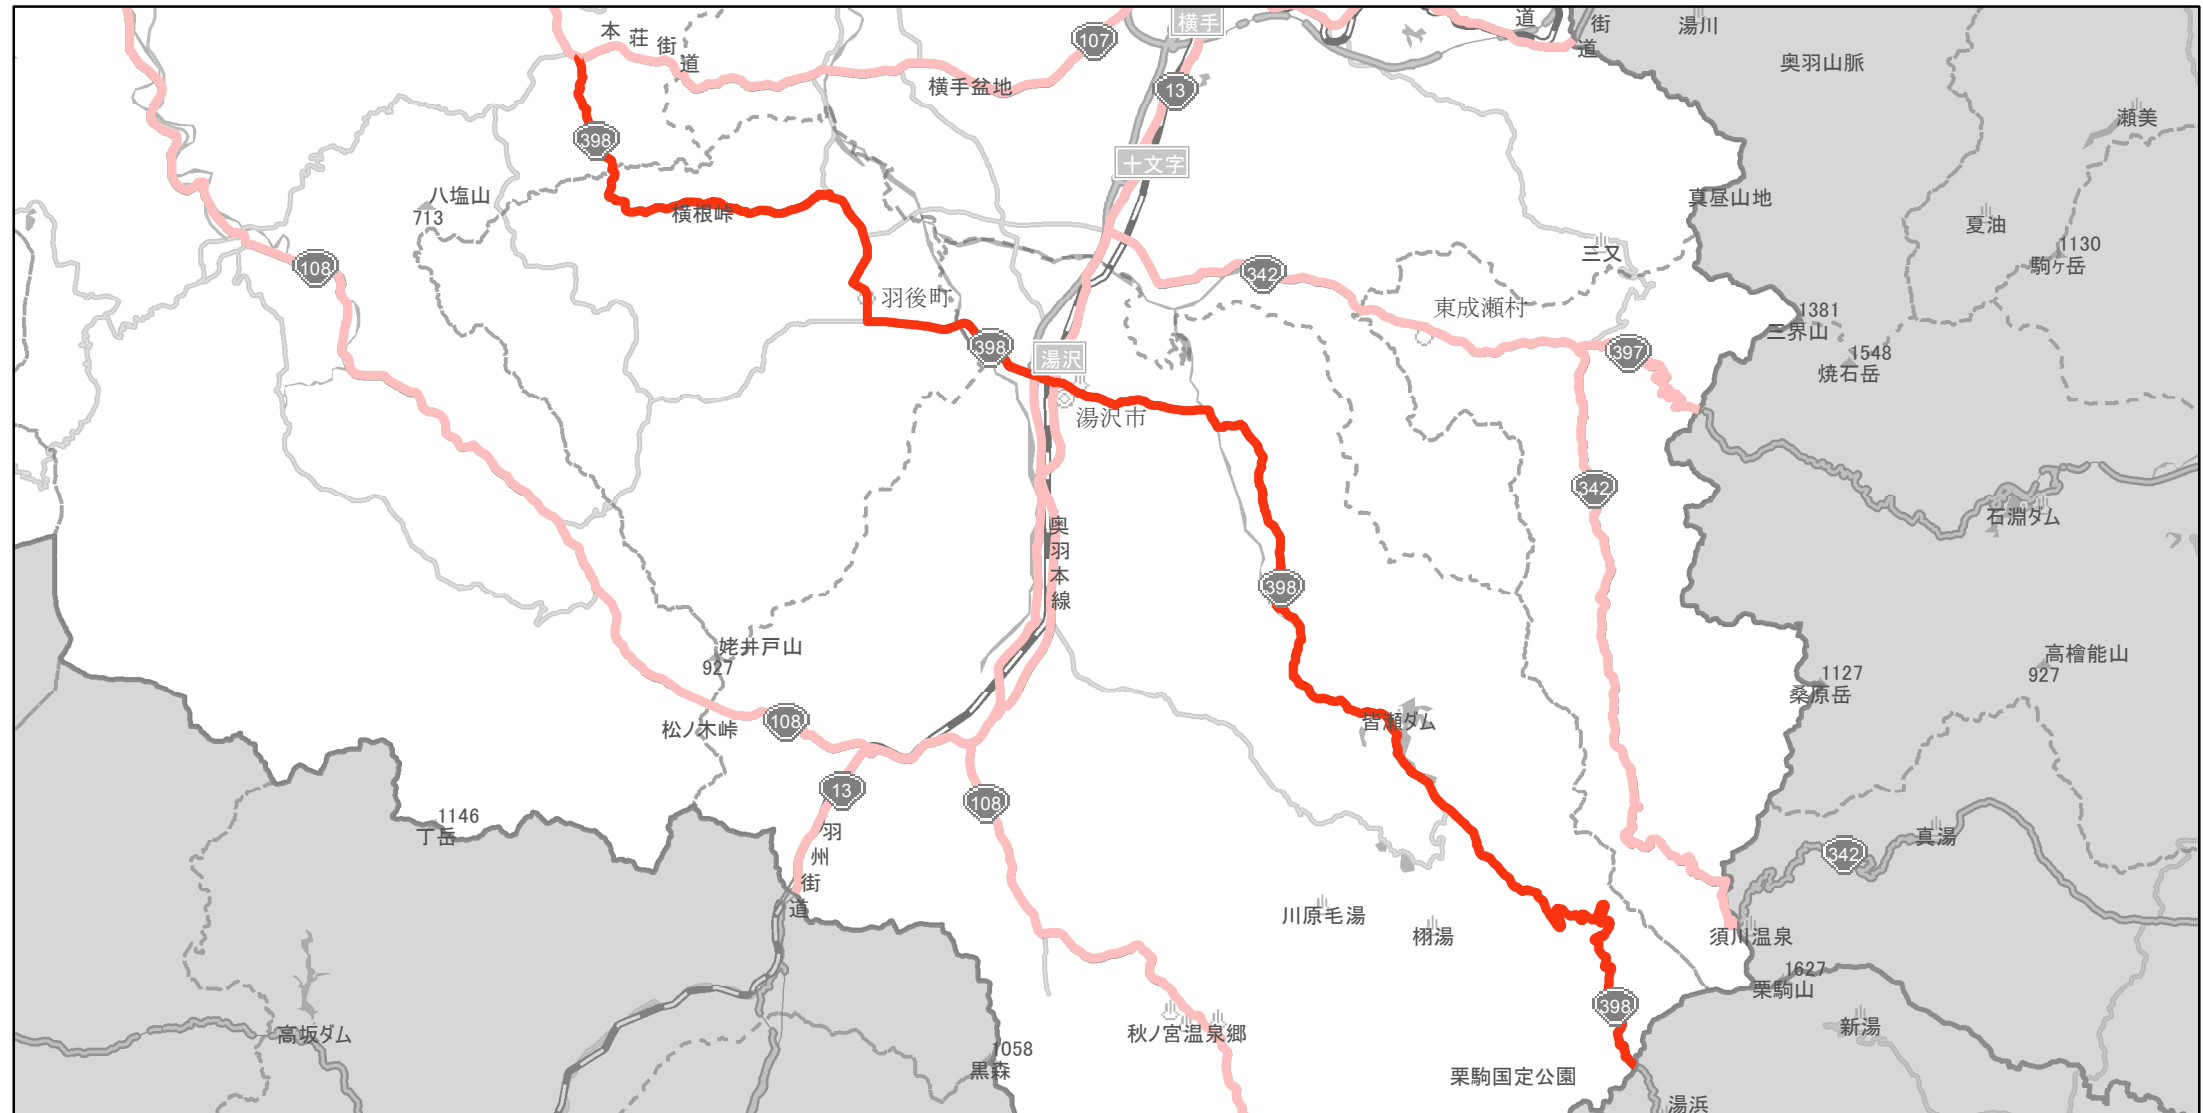

# 【秋田県】EV・PHV充電設備設置マップ

## 【主要道路等】No.15

急速充電設備 0箇所

普通充電設備 0箇所

30km毎に1箇所 急速もしくは普通充電設備 2箇所

国道398号線の湯沢市皆瀬字小安奥山国有林43林班へ小班から由利本荘市東由利館合字壇の下10番3（国道107号交点）

(C) PASCO (C) INCREMENT P

主要道路等

主要道路等(その他)

隣接都道府県