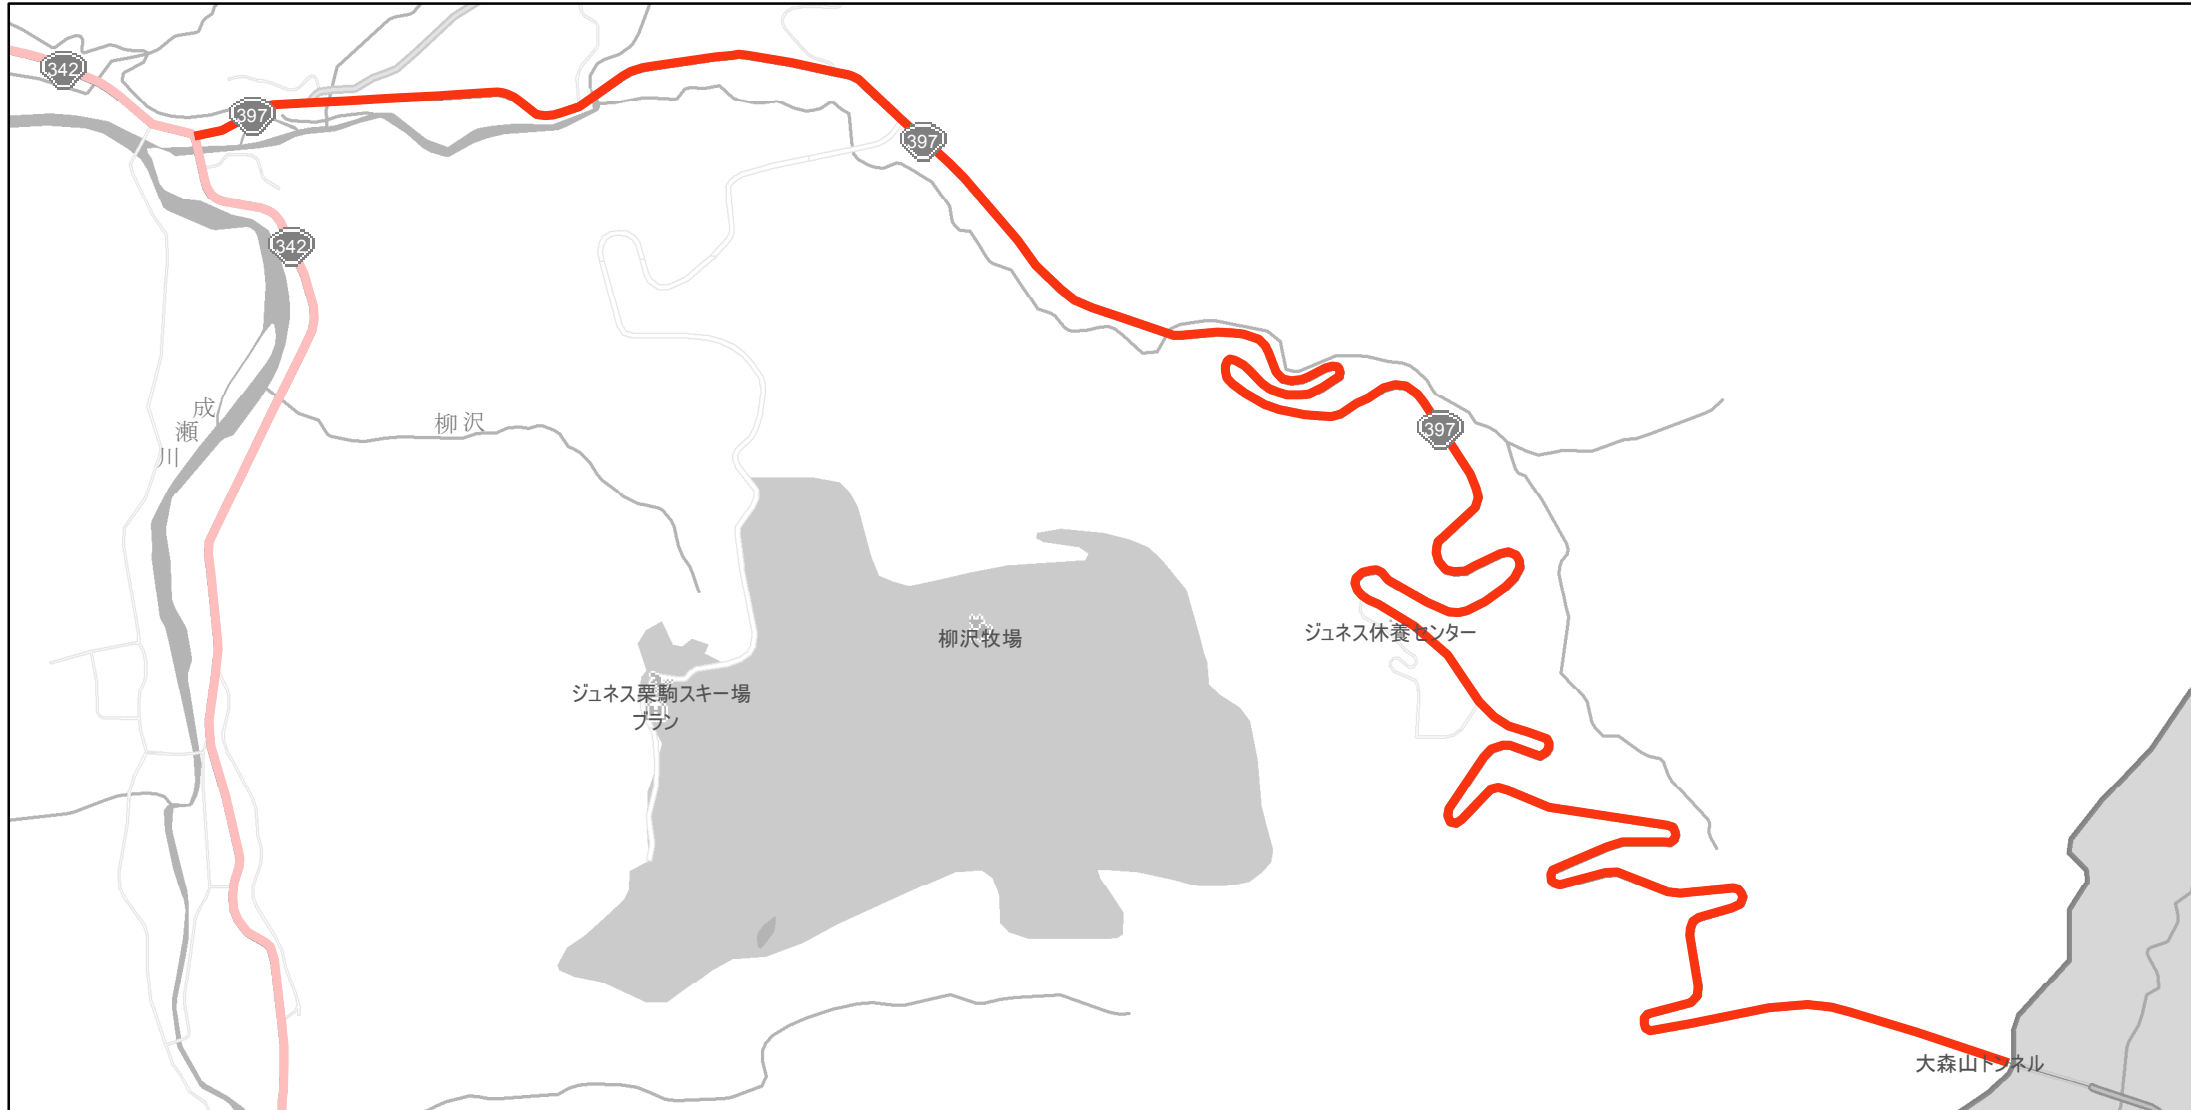

【秋田県】EV・PHV充電設備設置マップ

【主要道路等】No.14

急速充電設備 0箇所

普通充電設備 0箇所

30km毎に1箇所 急速もしくは普通充電設備 1箇所

国道397号線の東鳴瀬村岩井川字沼ノ又国有林7林班れ小班から東成瀬村岩井川字城下112番1（国道342号交点）

(C) PASCO (C) INCREMENT P

主要道路等

主要道路等(その他)

隣接都道府県