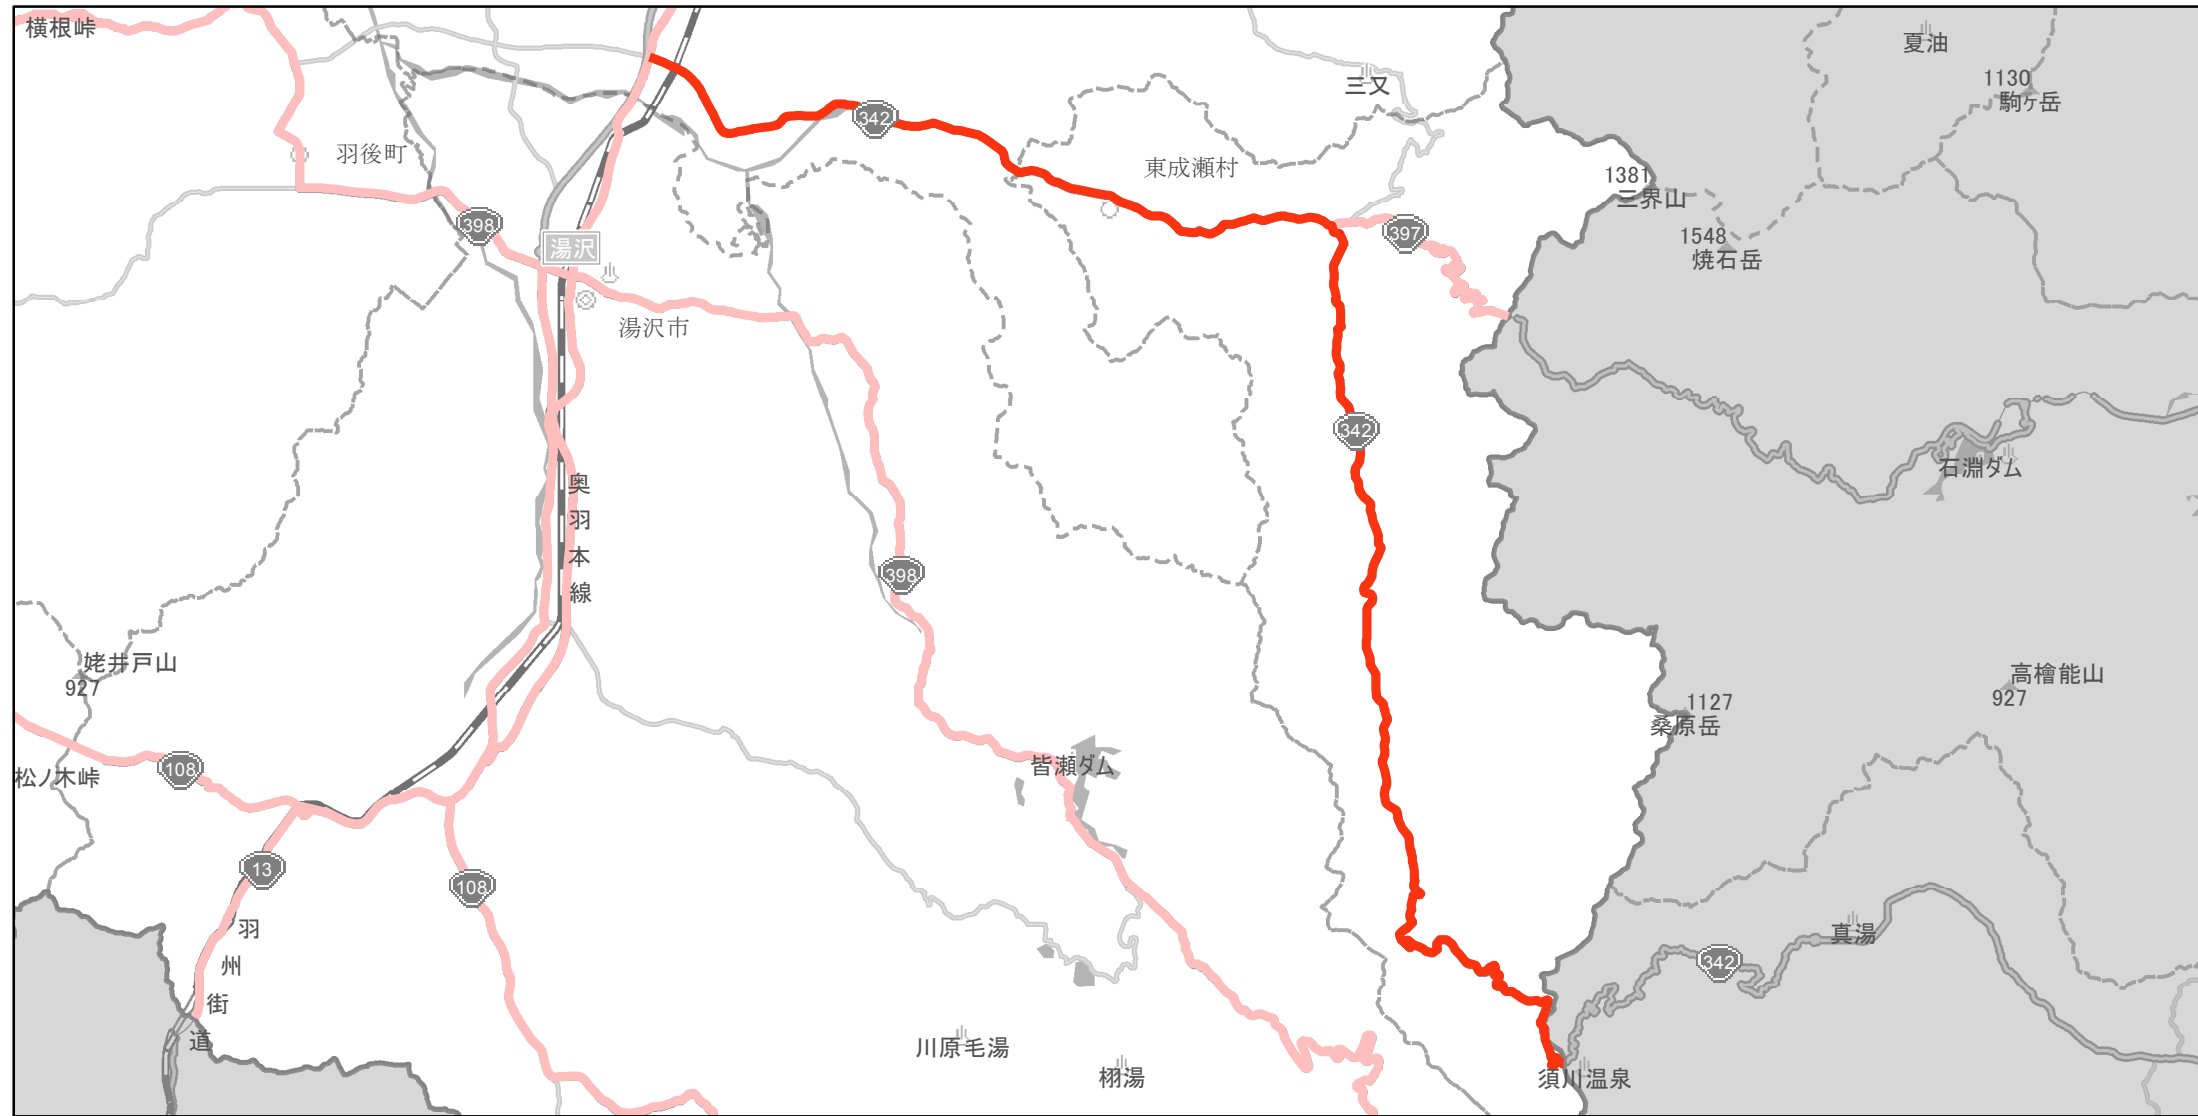

# 【秋田県】EV・PHV充電設備設置マップ

## 【主要道路等】No.13

急速充電設備 0箇所  
 普通充電設備 0箇所  
 30km毎に1箇所 急速もしくは普通充電設備 2箇所

国道342号線の横手市十文字町佐賀会字下沖田834番1（国道13号交点）から東成瀬村仁郷山国有林13林班ほ小班

(C) PASCO (C) INCREMENT P

- 主要道路等
- 主要道路等(その他)
- 隣接都道府県