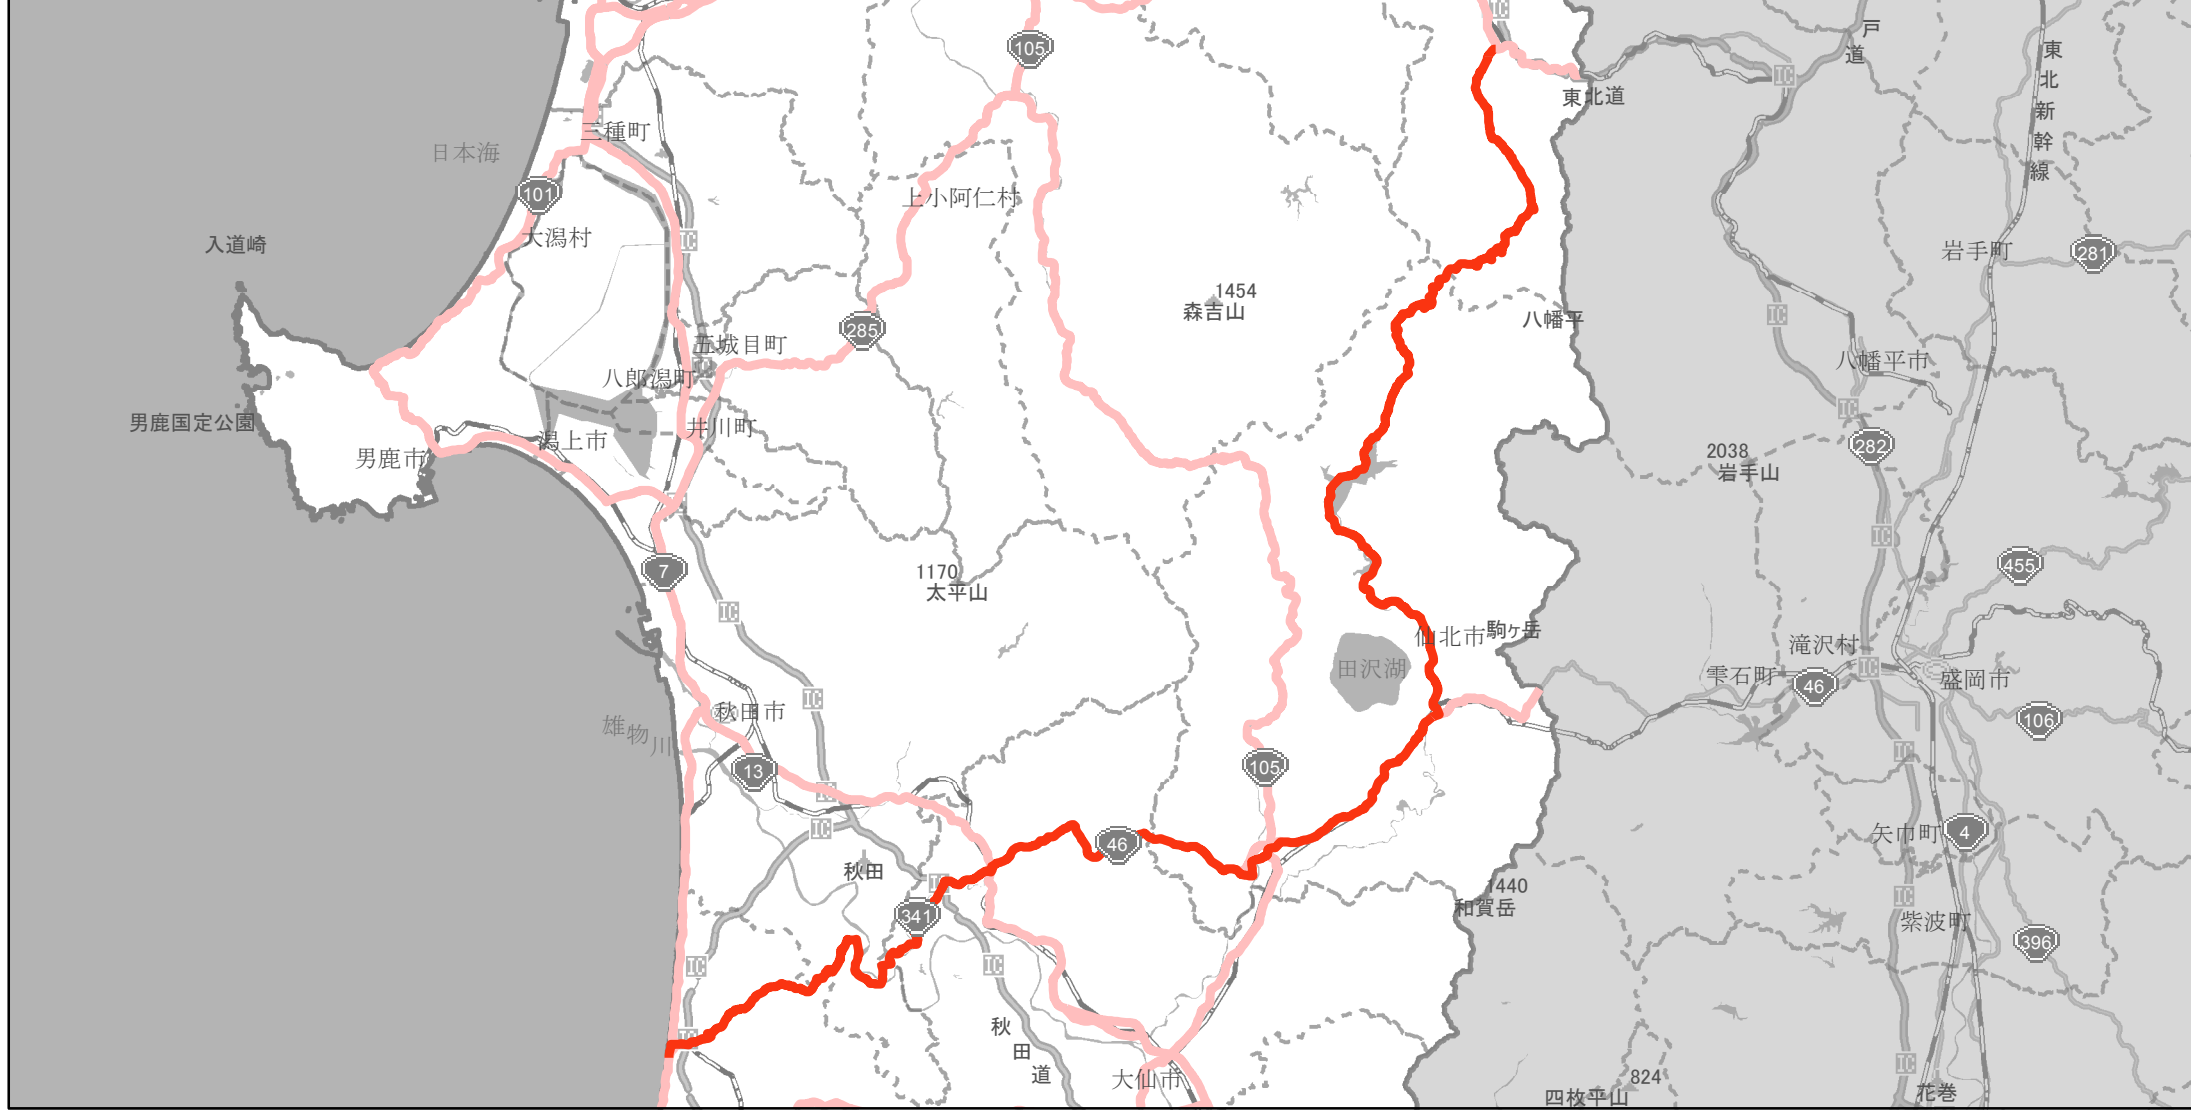

# 【秋田県】EV・PHV充電設備設置マップ

## 【主要道路等】No.12

急速充電設備 0箇所

普通充電設備 0箇所

30km毎に1箇所 急速もしくは普通充電設備 4箇所

国道341号線の鹿角市八幡平字長嶺前田2番8（国道282号交点）から由利本荘市神沢字浜辺3番4（国道7号交点）

(C) PASCO (C) INCREMENT P

— 主要道路等

— 主要道路等(その他)

隣接都道府県