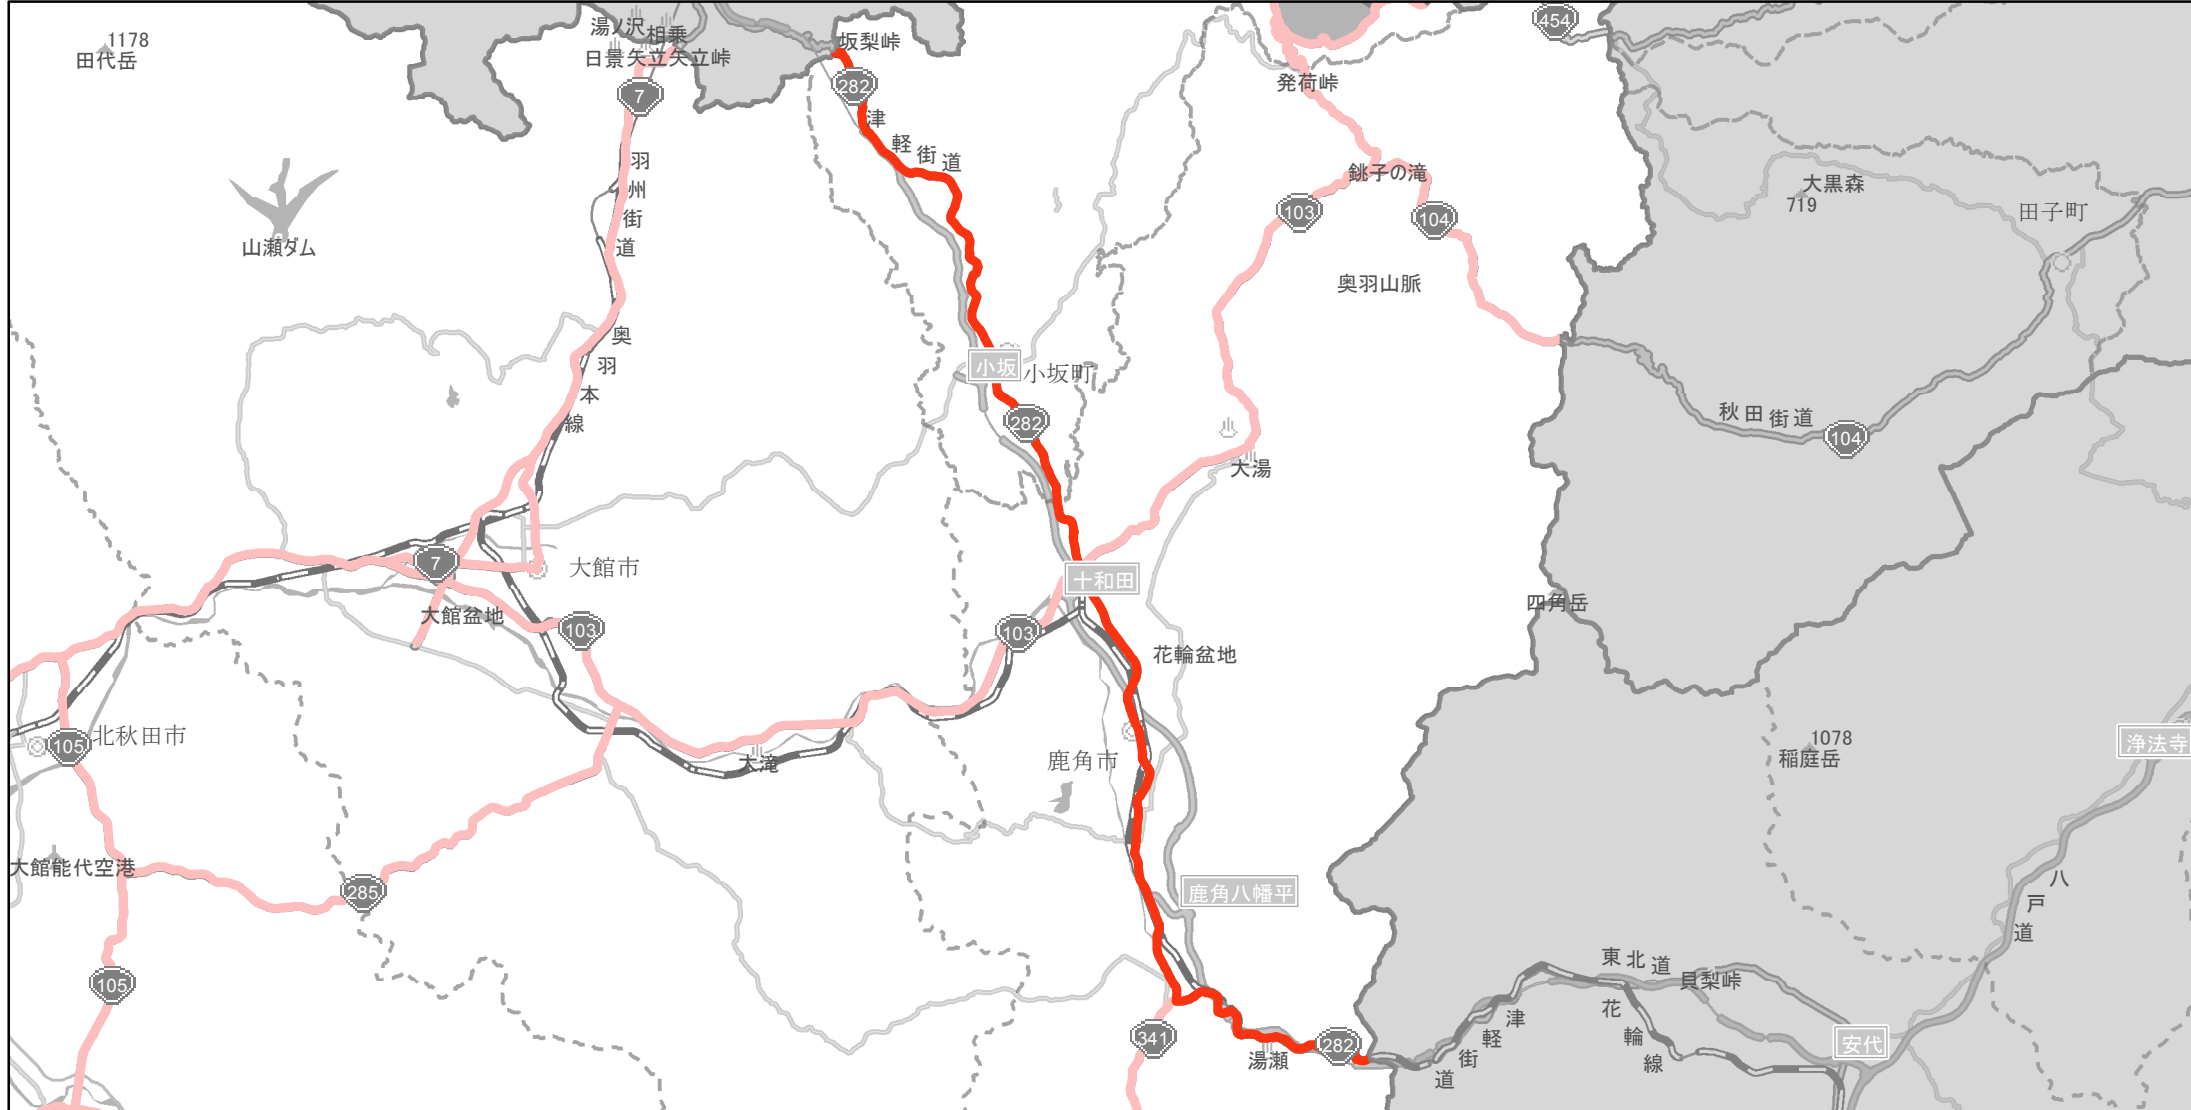

【秋田県】EV・PHV充電設備設置マップ

【主要道路等】No.10

急速充電設備 0箇所

普通充電設備 0箇所

30km毎に1箇所 急速もしくは普通充電設備 1箇所

国道282号線の鹿角市八幡平字才田18番1地先から小坂町小坂字古遠部沢国有林9林班ち小班

(C) PASCO (C) INCREMENT P

主要道路等

主要道路等(その他)

隣接都道府県