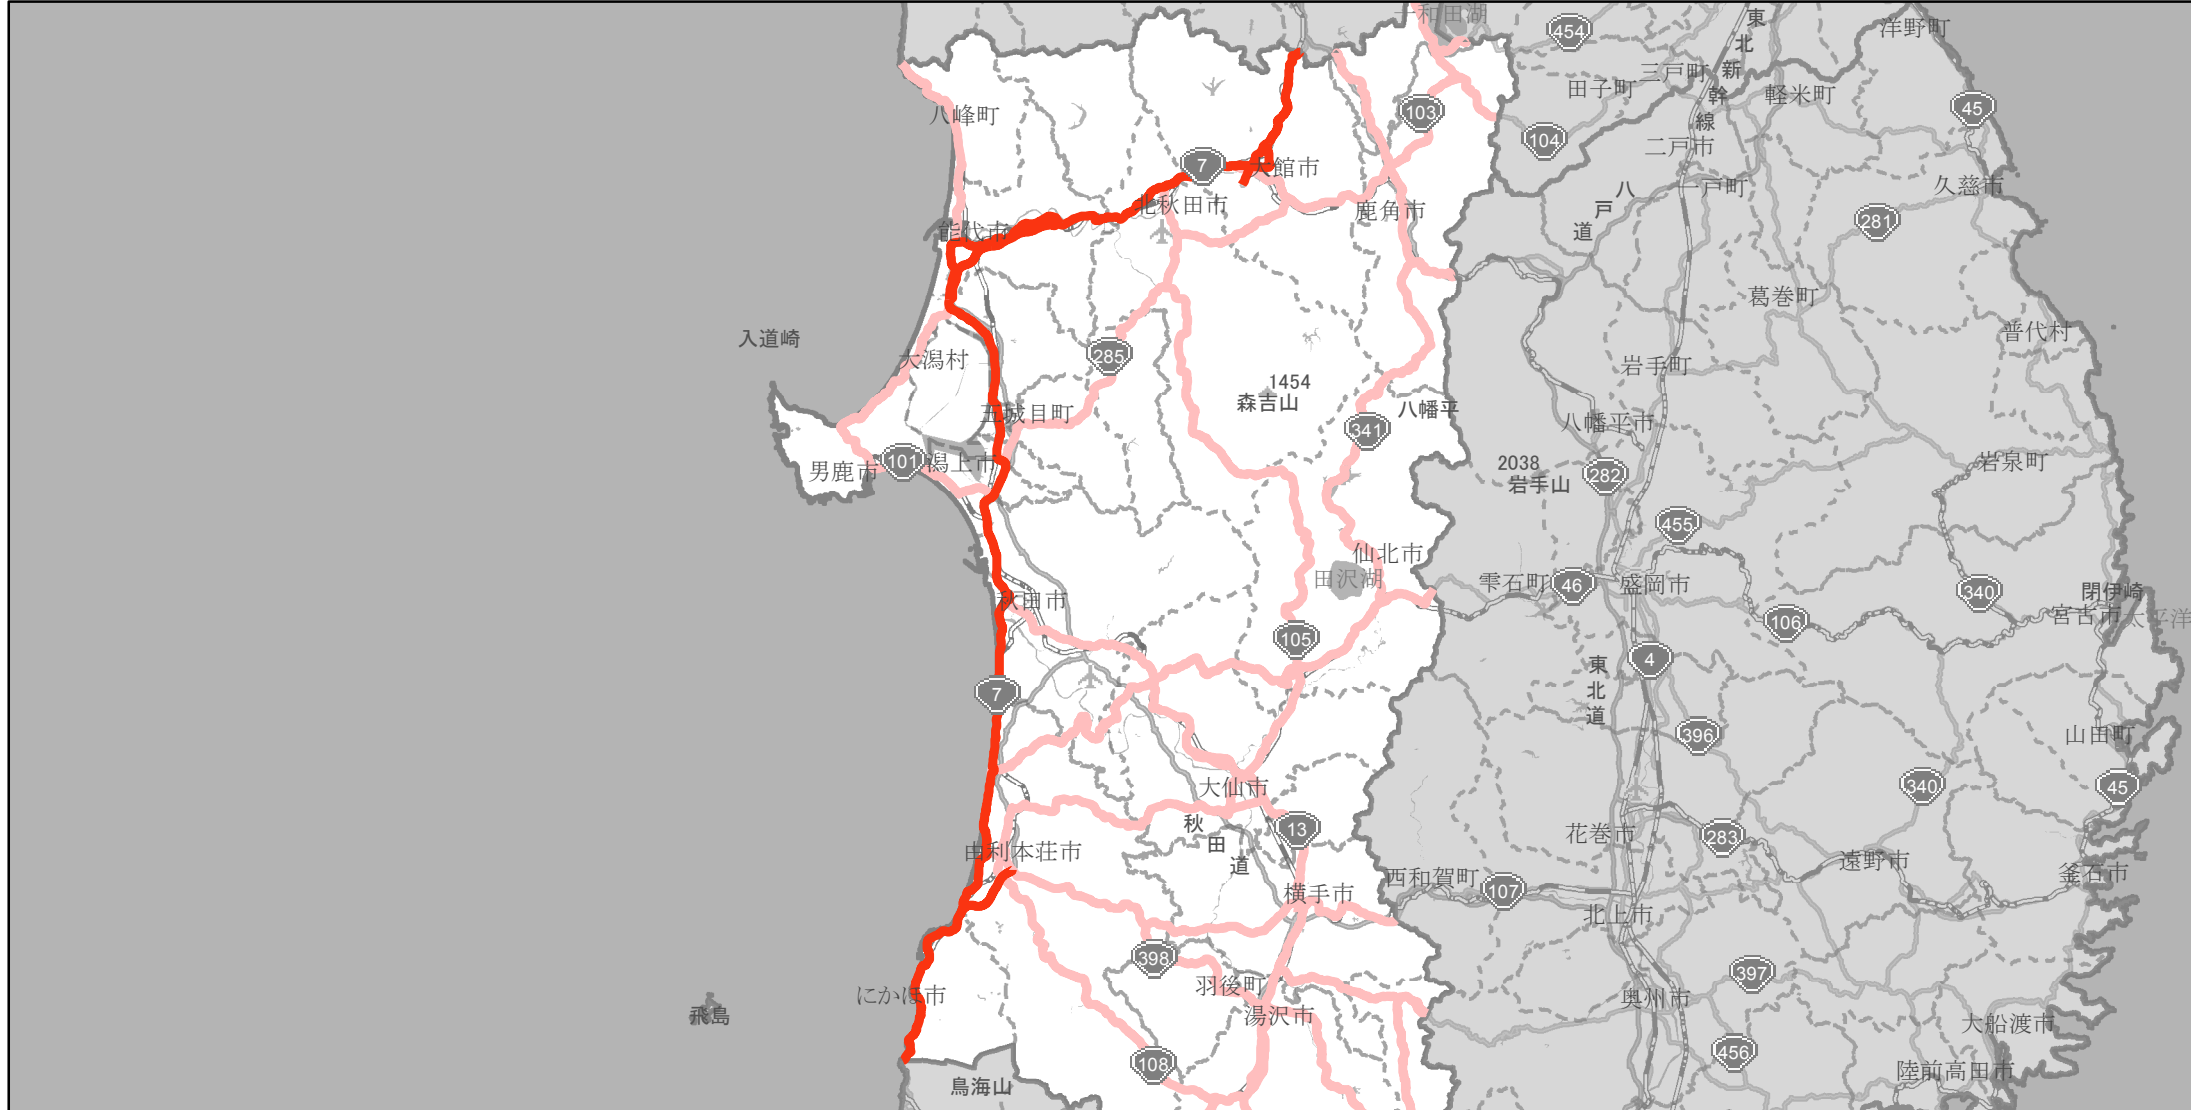

【秋田県】EV・PHV充電設備設置マップ

【主要道路等】No.1

急速充電設備 0箇所

普通充電設備 0箇所

30km毎に1箇所 急速もしくは普通充電設備 8箇所

国道 7号線のにかほ市象潟町小砂川字川崎から大館市字長走下内沢

(C) PASCO (C) INCREMENT P

主要道路等

主要道路等(その他)

隣接都道府県