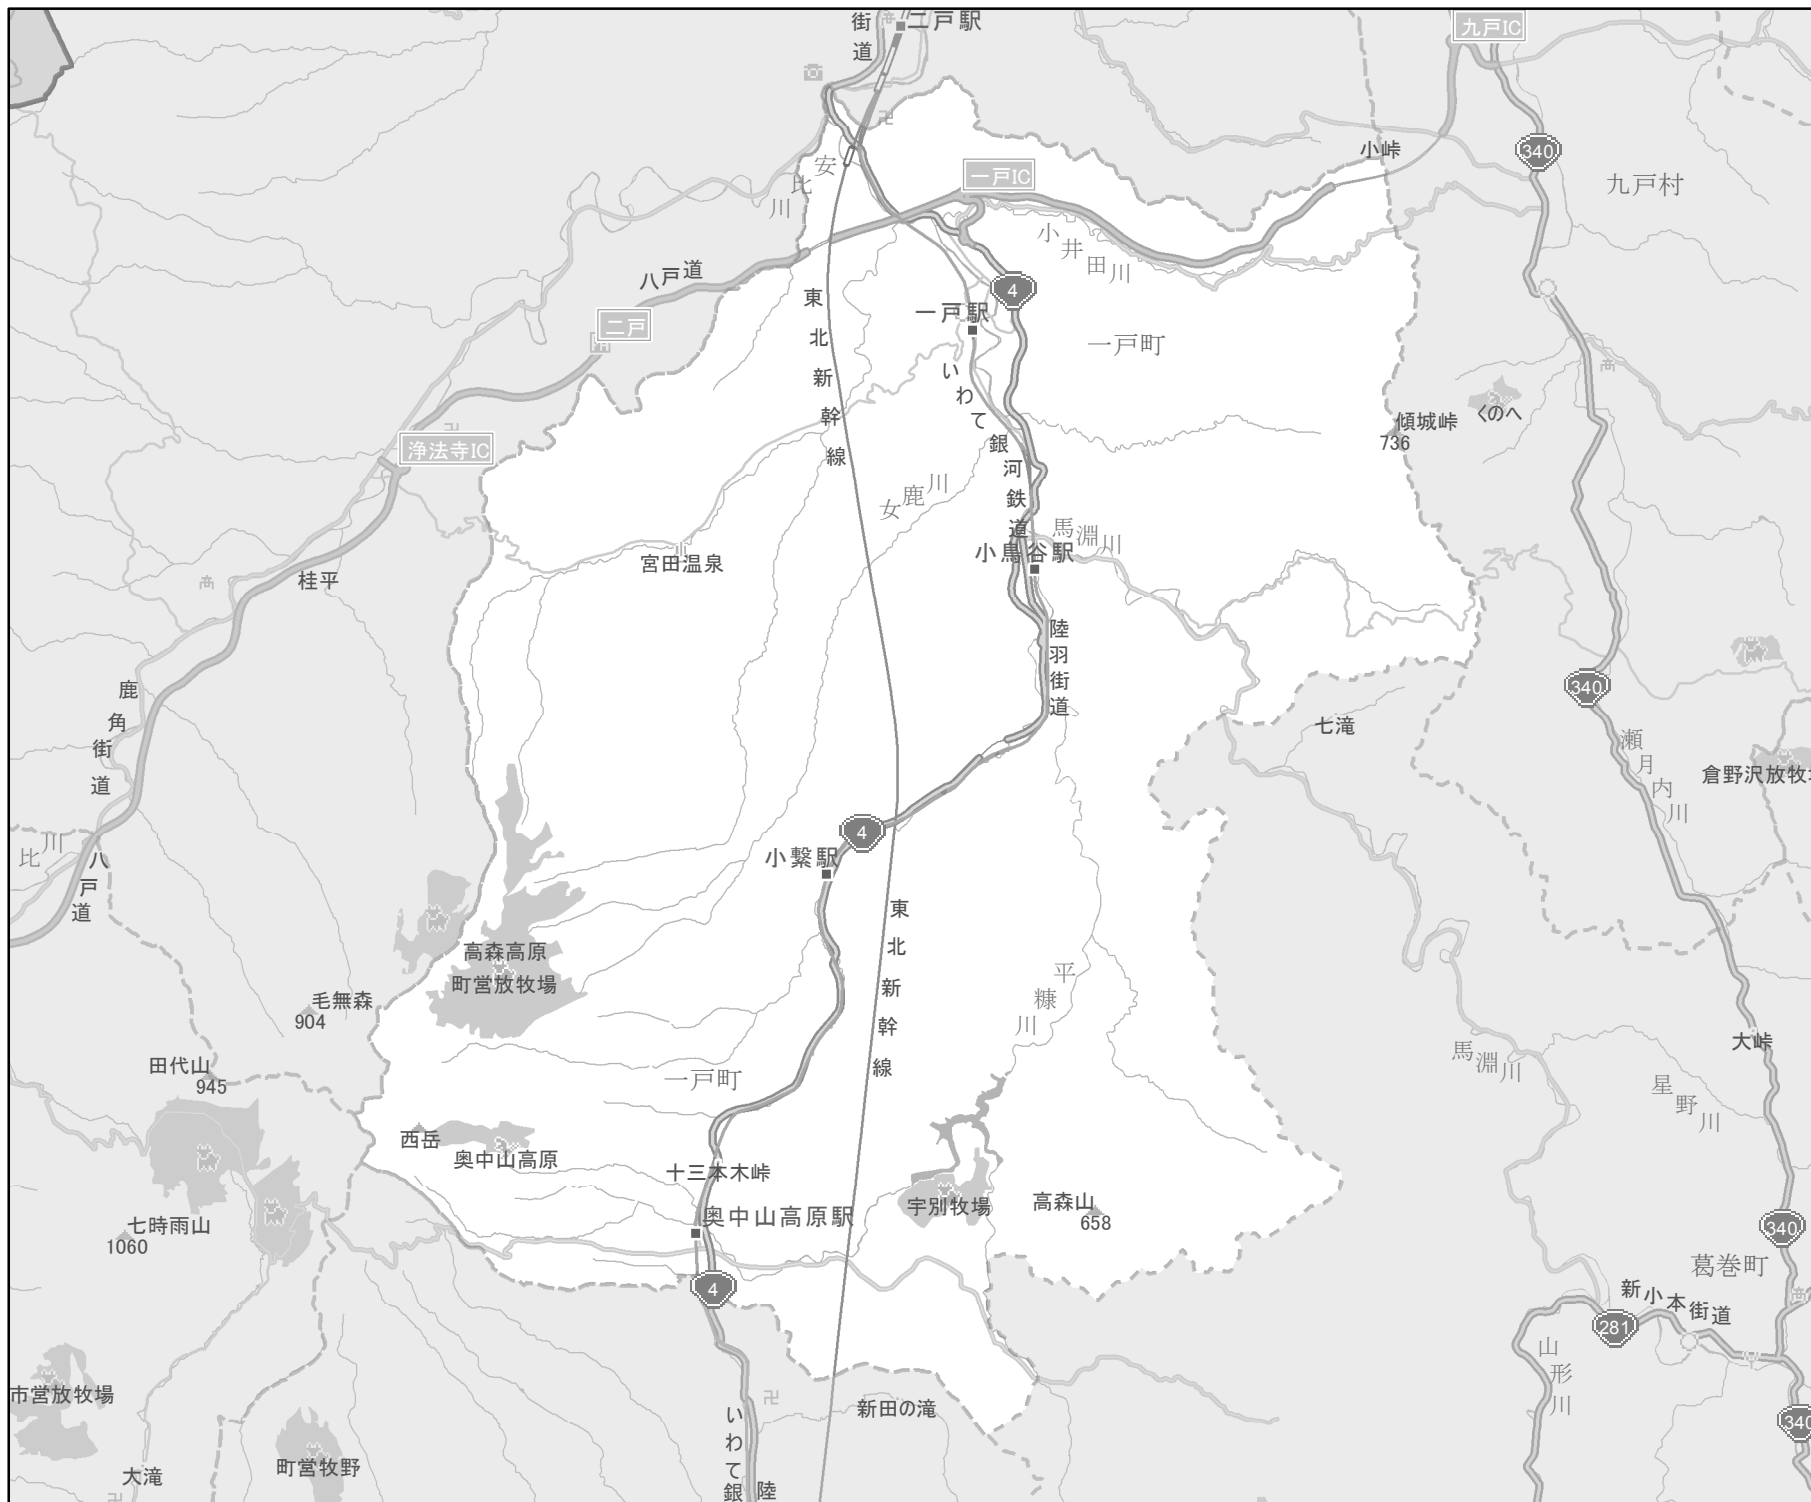

EV・PHV充電 設備設置マップ 【岩手県】

No. 33

一戸町

急速充電設備
0箇所

普通充電設備
0箇所

急速もしくは
普通充電設備
6箇所

- 市区町村境界
- 隣接市区町村
- 隣接都道府県