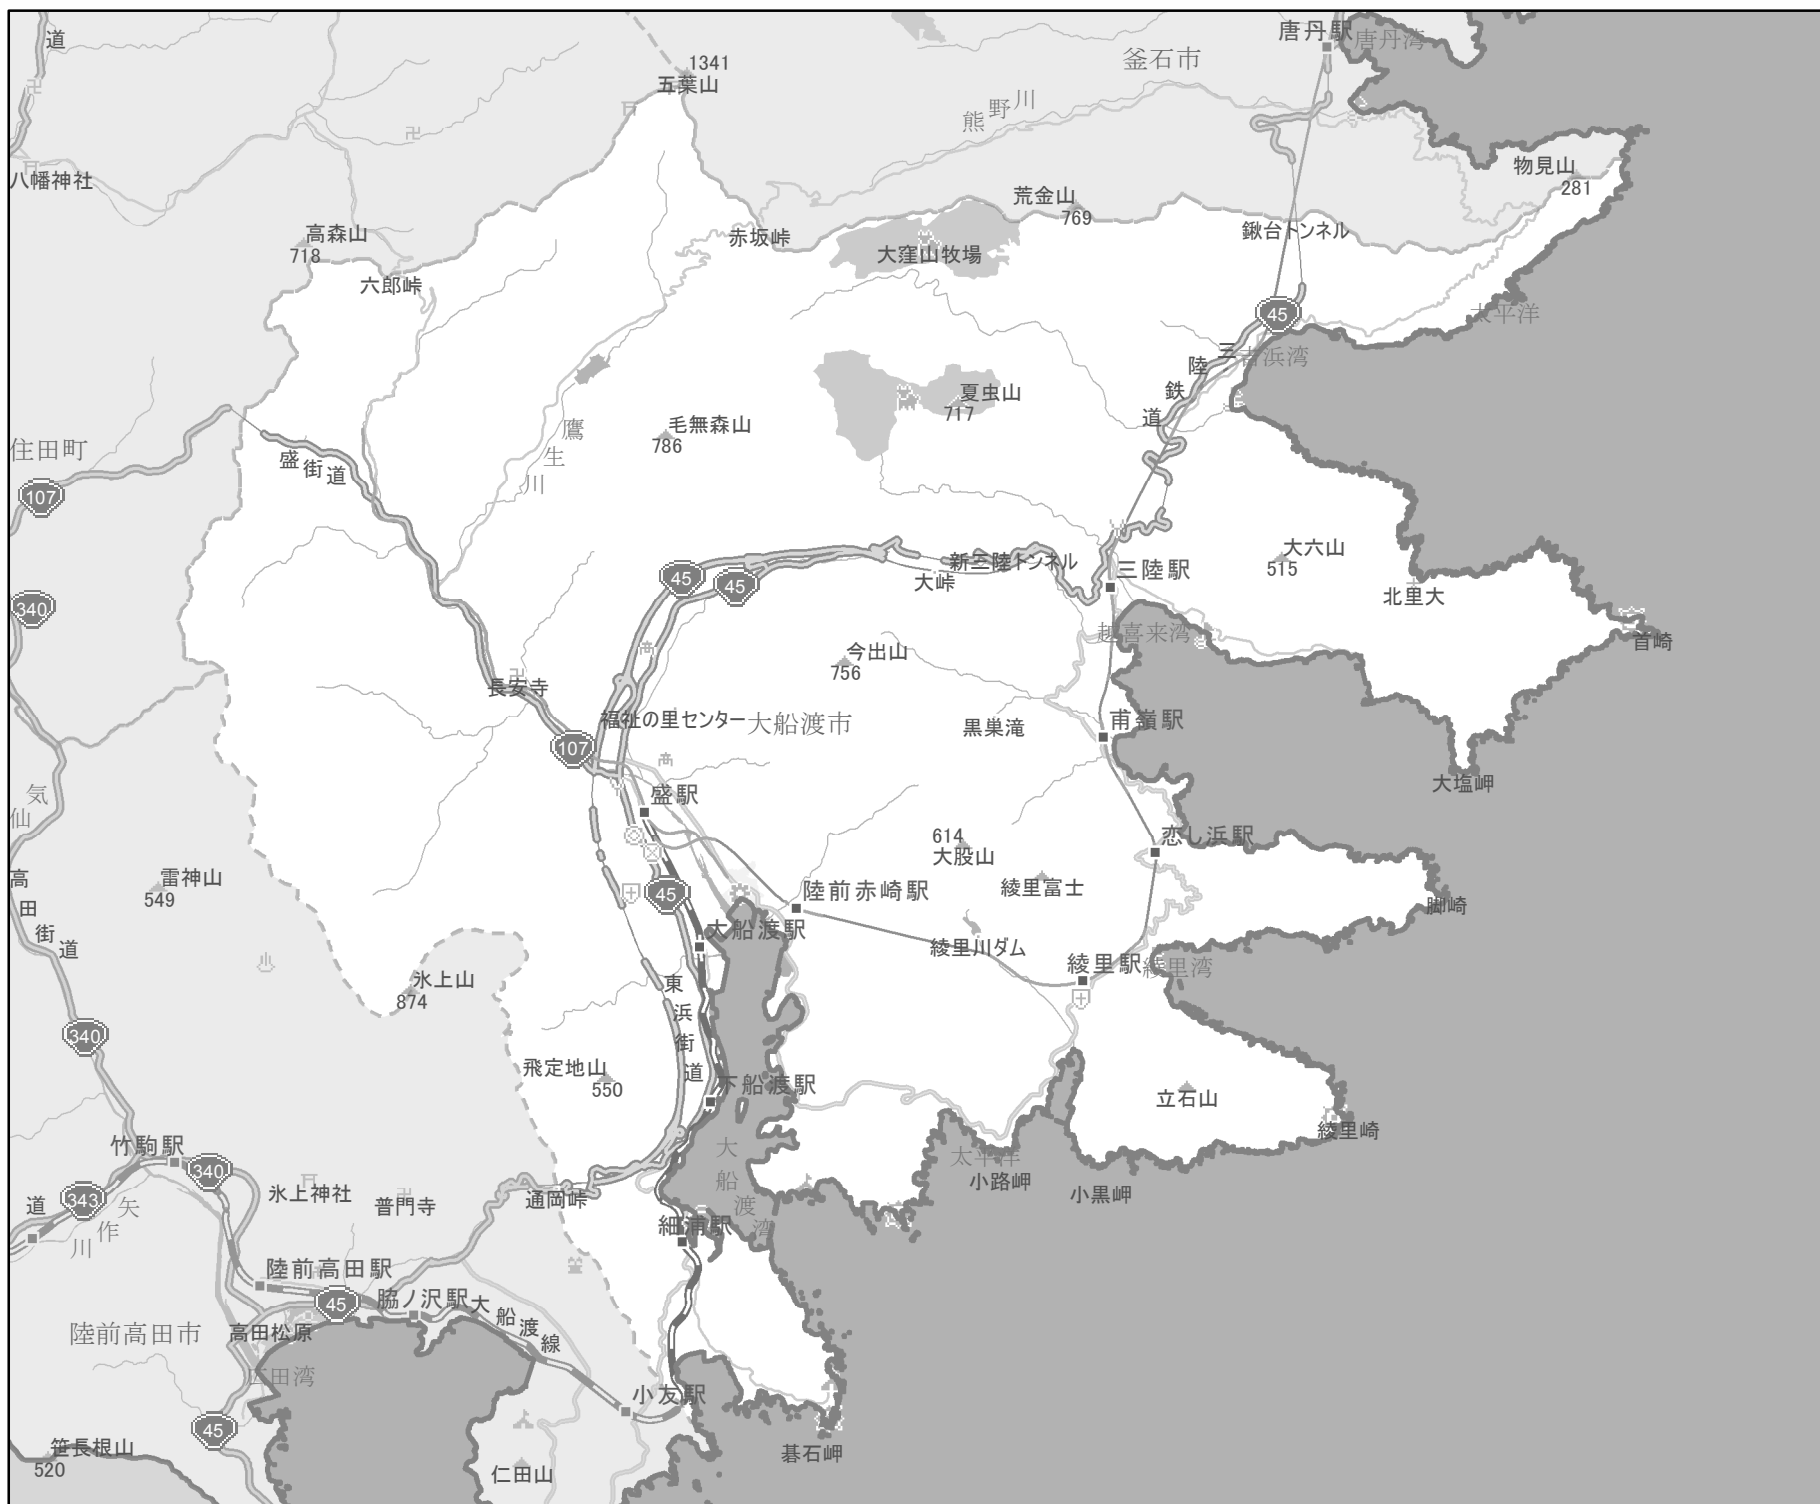

# EV・PHV充電設備設置マップ【岩手県】

## No. 3

### 大船渡市

急速充電設備  
0箇所

普通充電設備  
0箇所

急速もしくは  
普通充電設備  
11箇所

- 市区町村境界
- 隣接市区町村
- 隣接都道府県