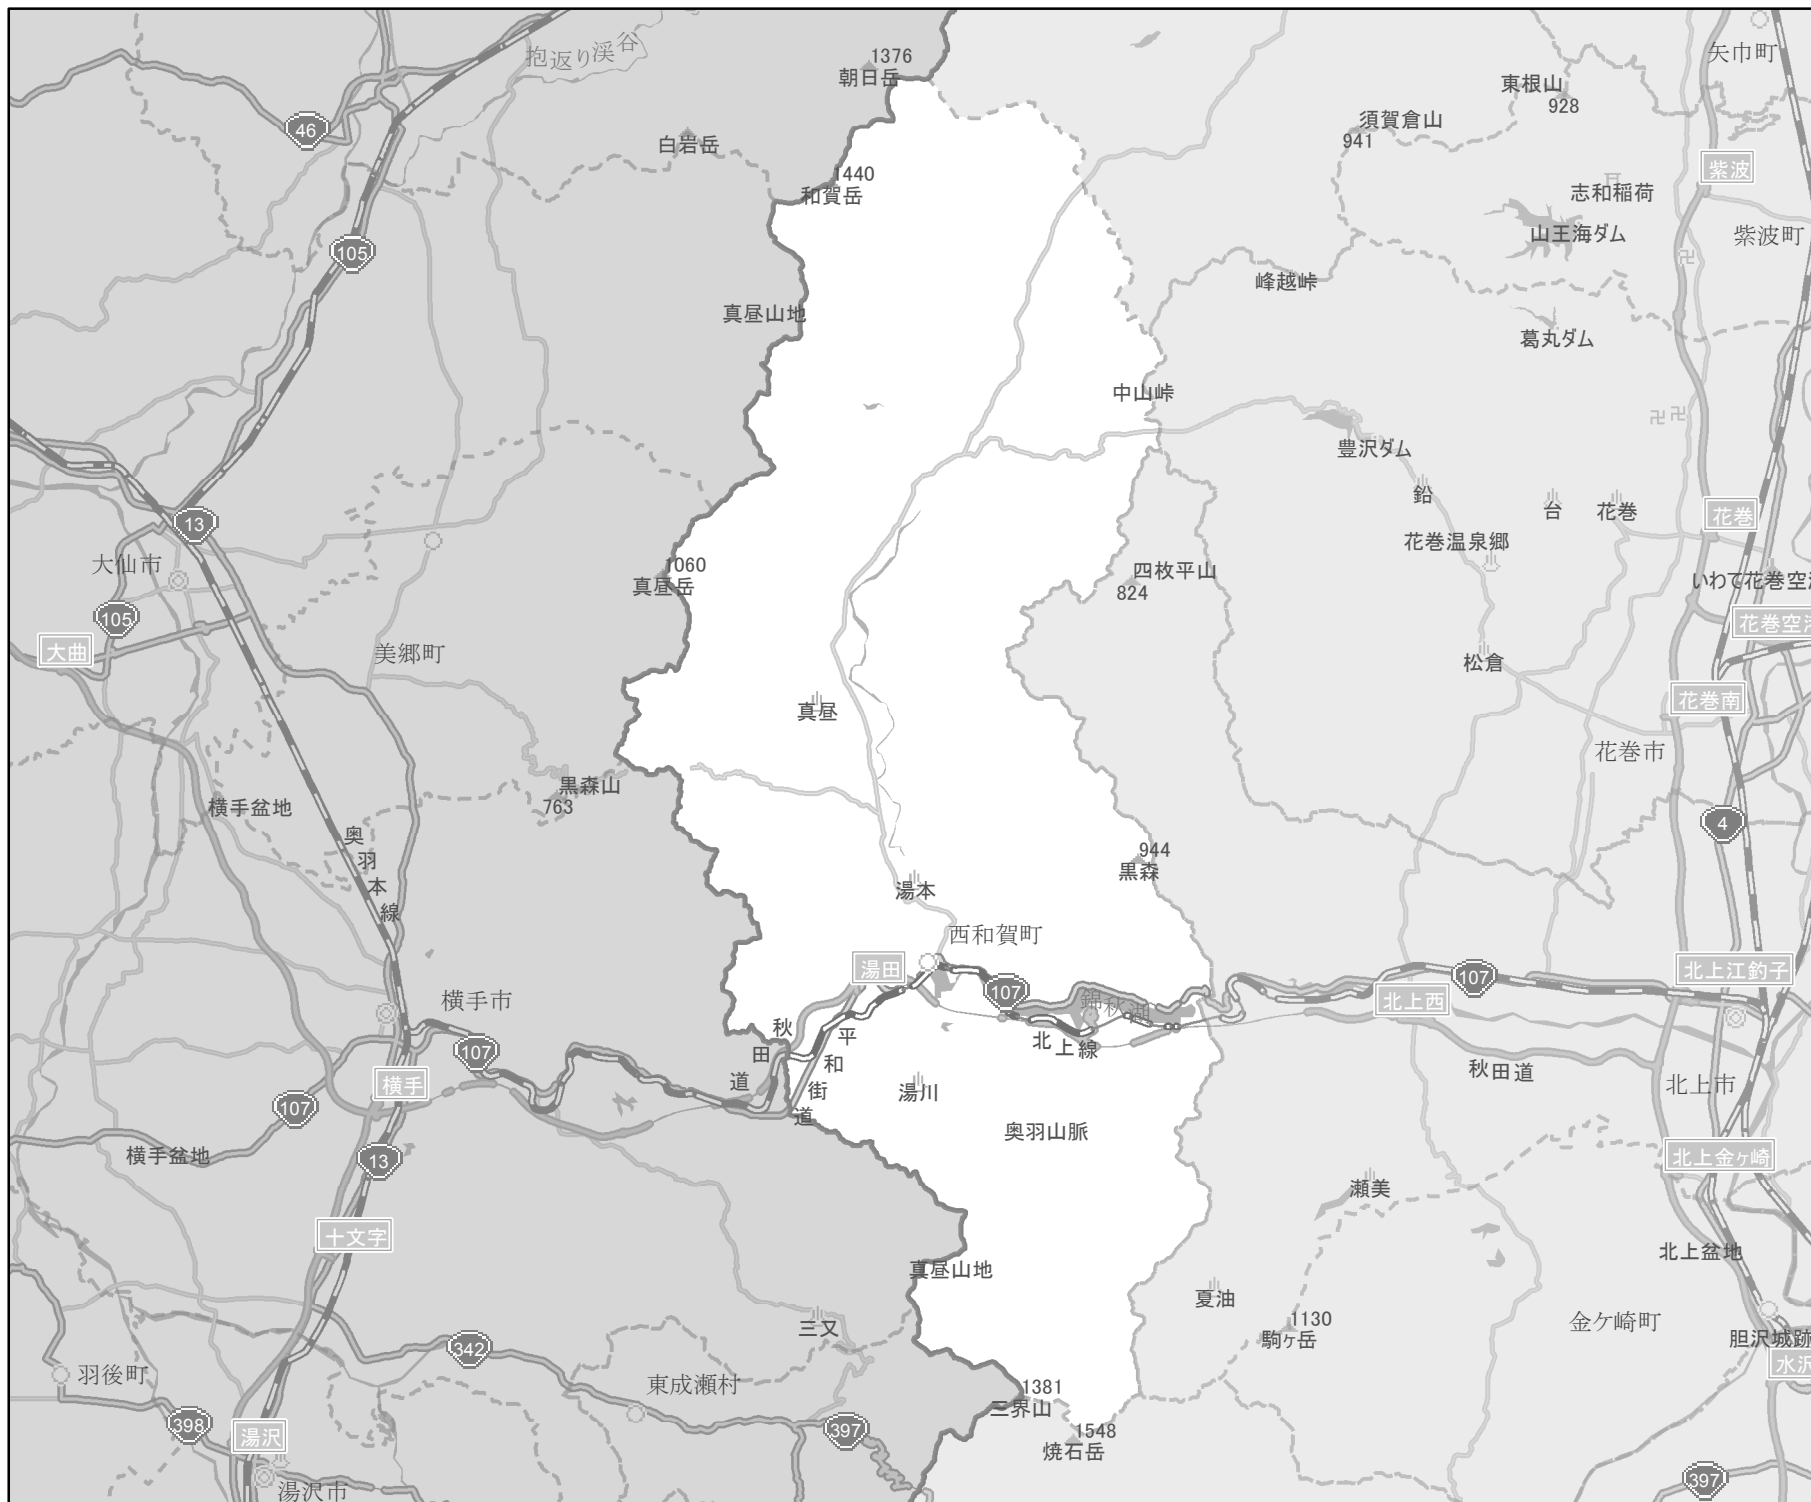

EV・PHV充電 設備設置マップ 【岩手県】

No. 20

西和賀町

急速充電設備

0箇所

普通充電設備

0箇所

急速もしくは
普通充電設備

6箇所

- 市区町村境界
- 隣接市区町村
- 隣接都道府県