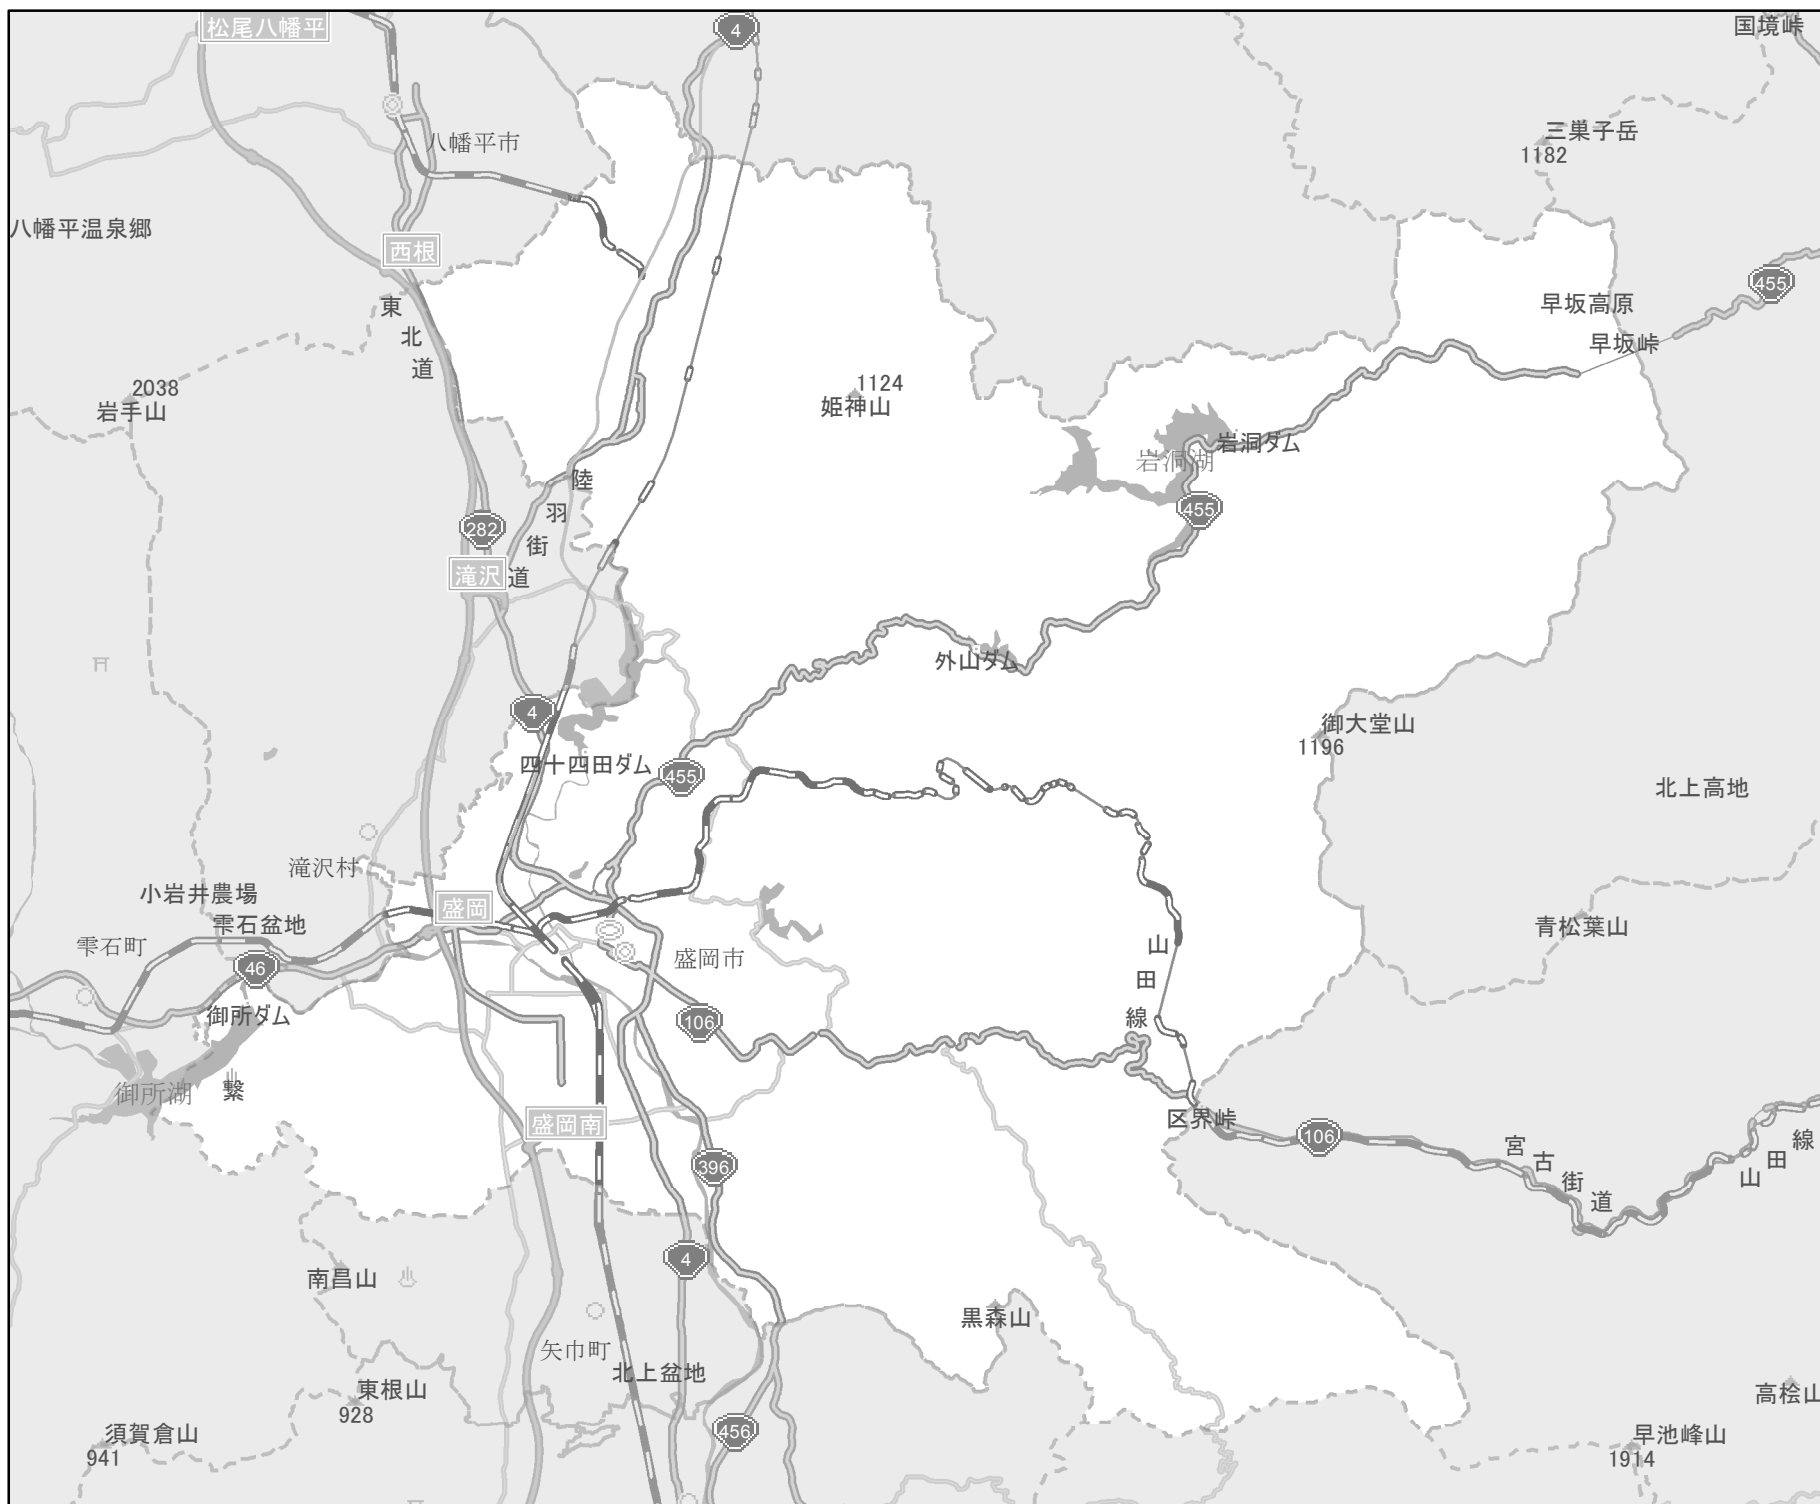

# EV・PHV充電 設備設置マップ 【岩手県】

No.1

盛岡市

急速充電設備  
0箇所

普通充電設備  
0箇所

急速もしくは  
普通充電設備  
17箇所

- 市区町村境界
- 隣接市区町村
- 隣接都道府県