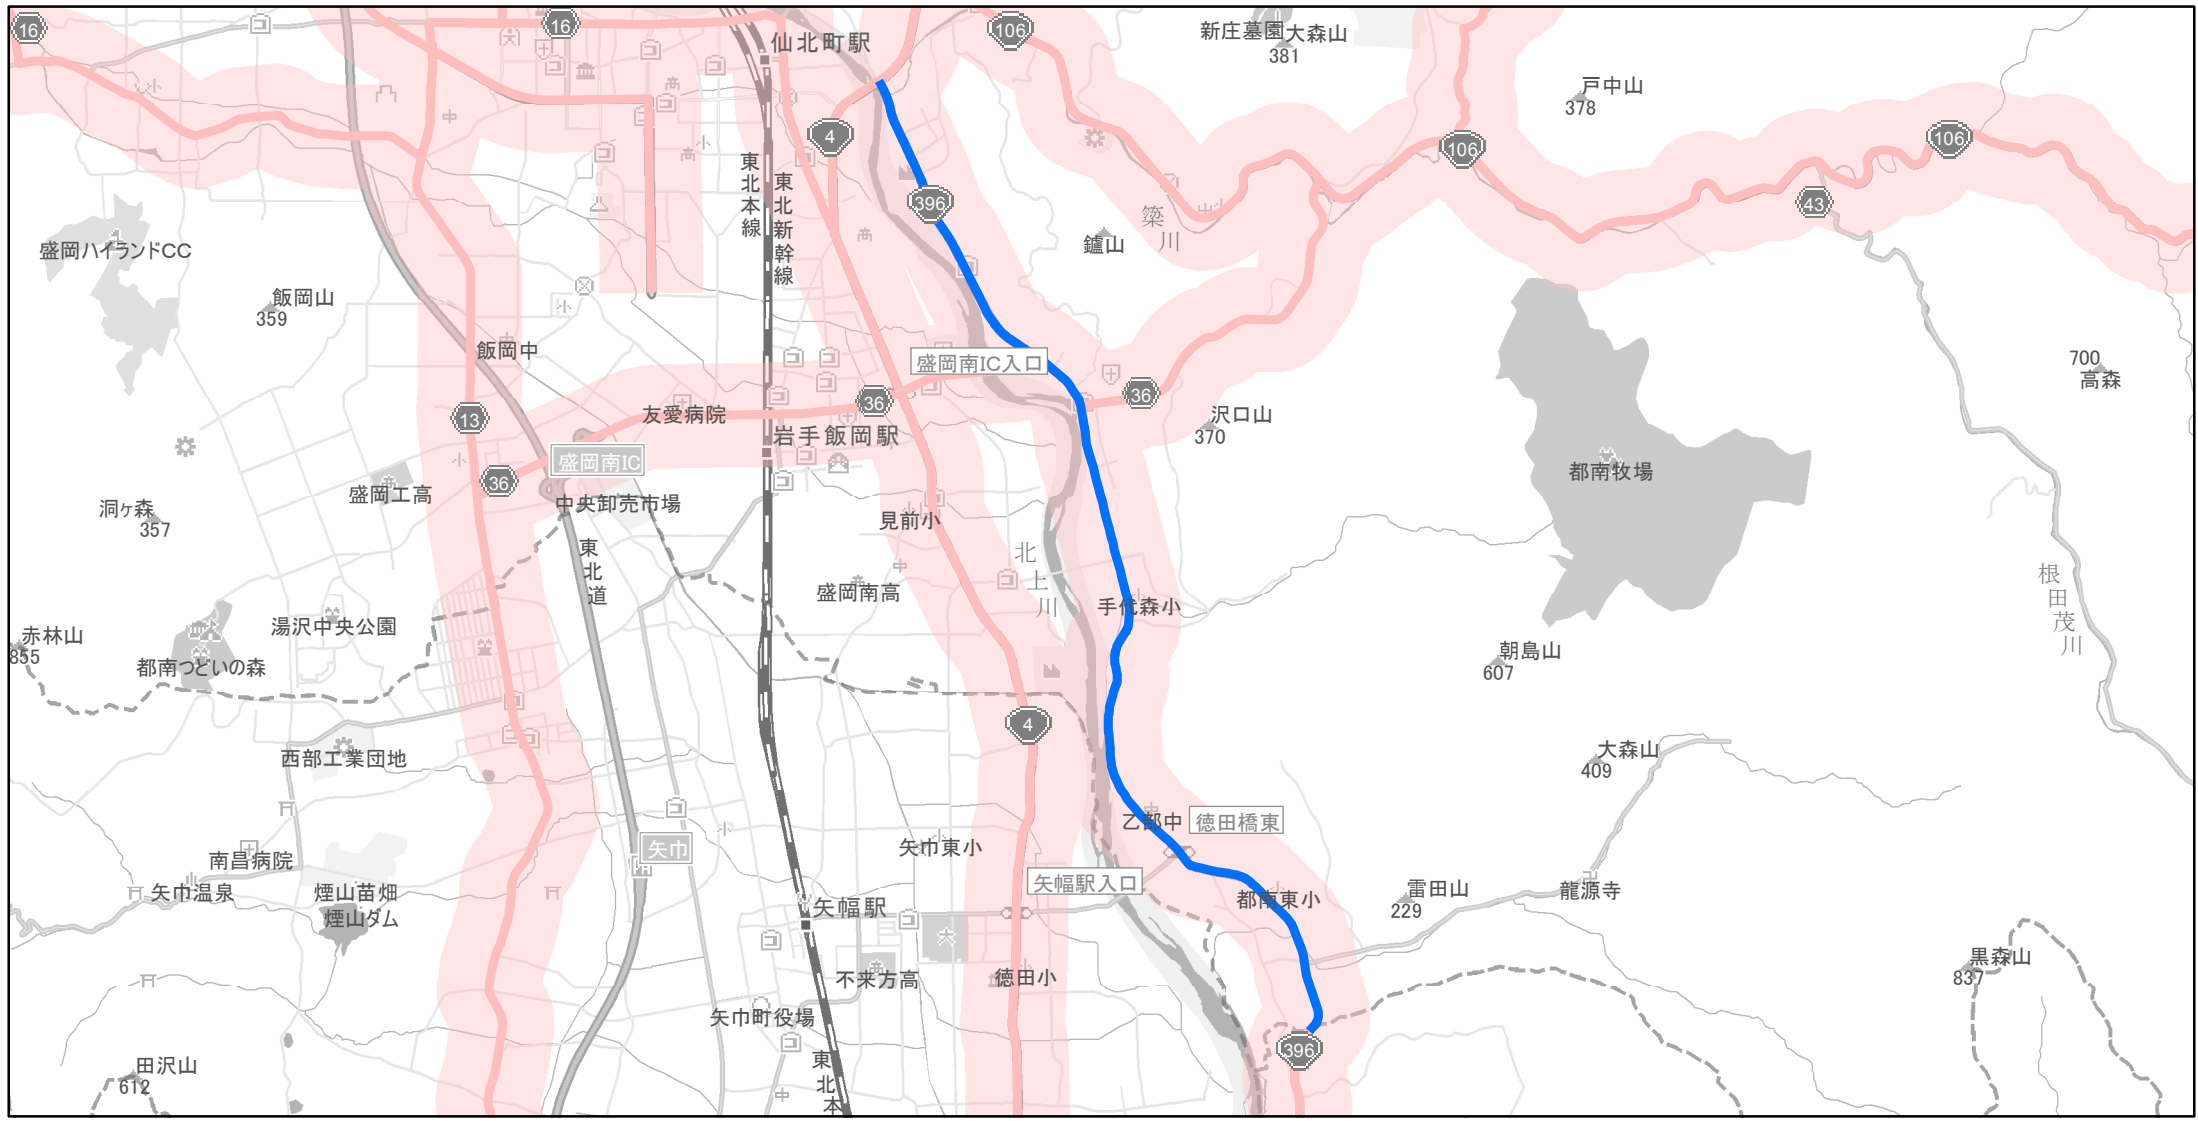

【岩手県】EV・PHV充電設備設置マップ

【主要道路等沿線（幅500m）】No.99

幹線国道 10km毎に2箇所
 高標高地域を通過する路線 15km毎に2箇所
 地方国道等（上記以外） 20km毎に2箇所

急速充電設備 0箇所
 普通充電設備 0箇所
 急速もしくは普通充電設備 2箇所

盛岡市国道396号線沿い

(C) PASCO (C) INCREMENT P

- 主要道路等沿線
- 主要道路等沿線(その他)
- 設置範囲
- 隣接都道府県

0 1.25 2.5 km