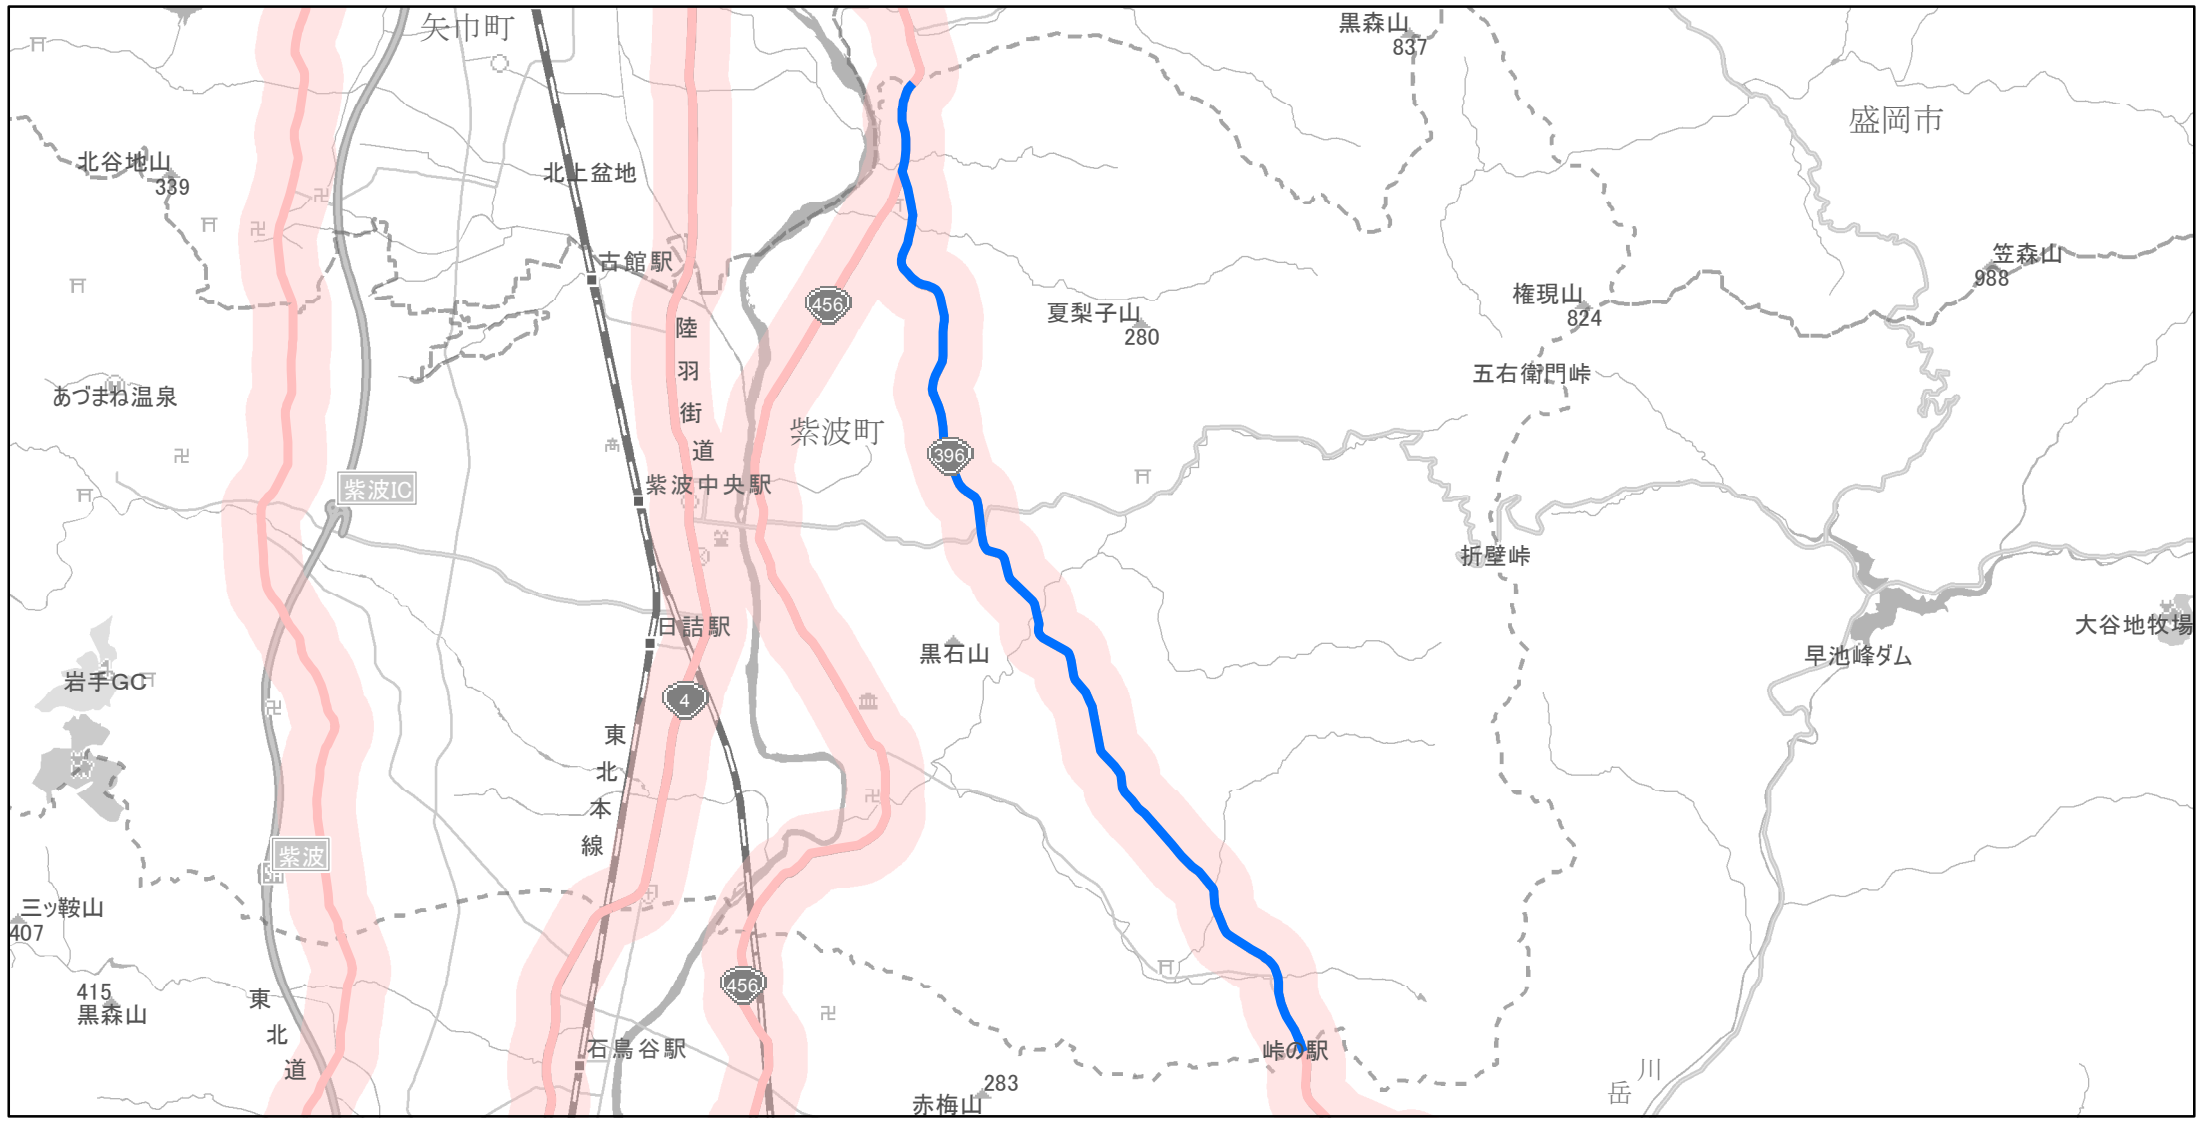

# 【岩手県】EV・PHV充電設備設置マップ

## 【主要道路等沿線（幅500m）】No.98

幹線国道 10km毎に2箇所  
 高標高地域を通過する路線 15km毎に2箇所  
 地方国道等（上記以外） 20km毎に2箇所

急速充電設備 0箇所  
 普通充電設備 0箇所  
 急速もしくは普通充電設備 2箇所

### 紫波町国道396号線沿い

(C) PASCO (C) INCREMENT P

- 主要道路等沿線
- 主要道路等沿線(その他)
- 設置範囲
- 隣接都道府県

0 1.5 3 km