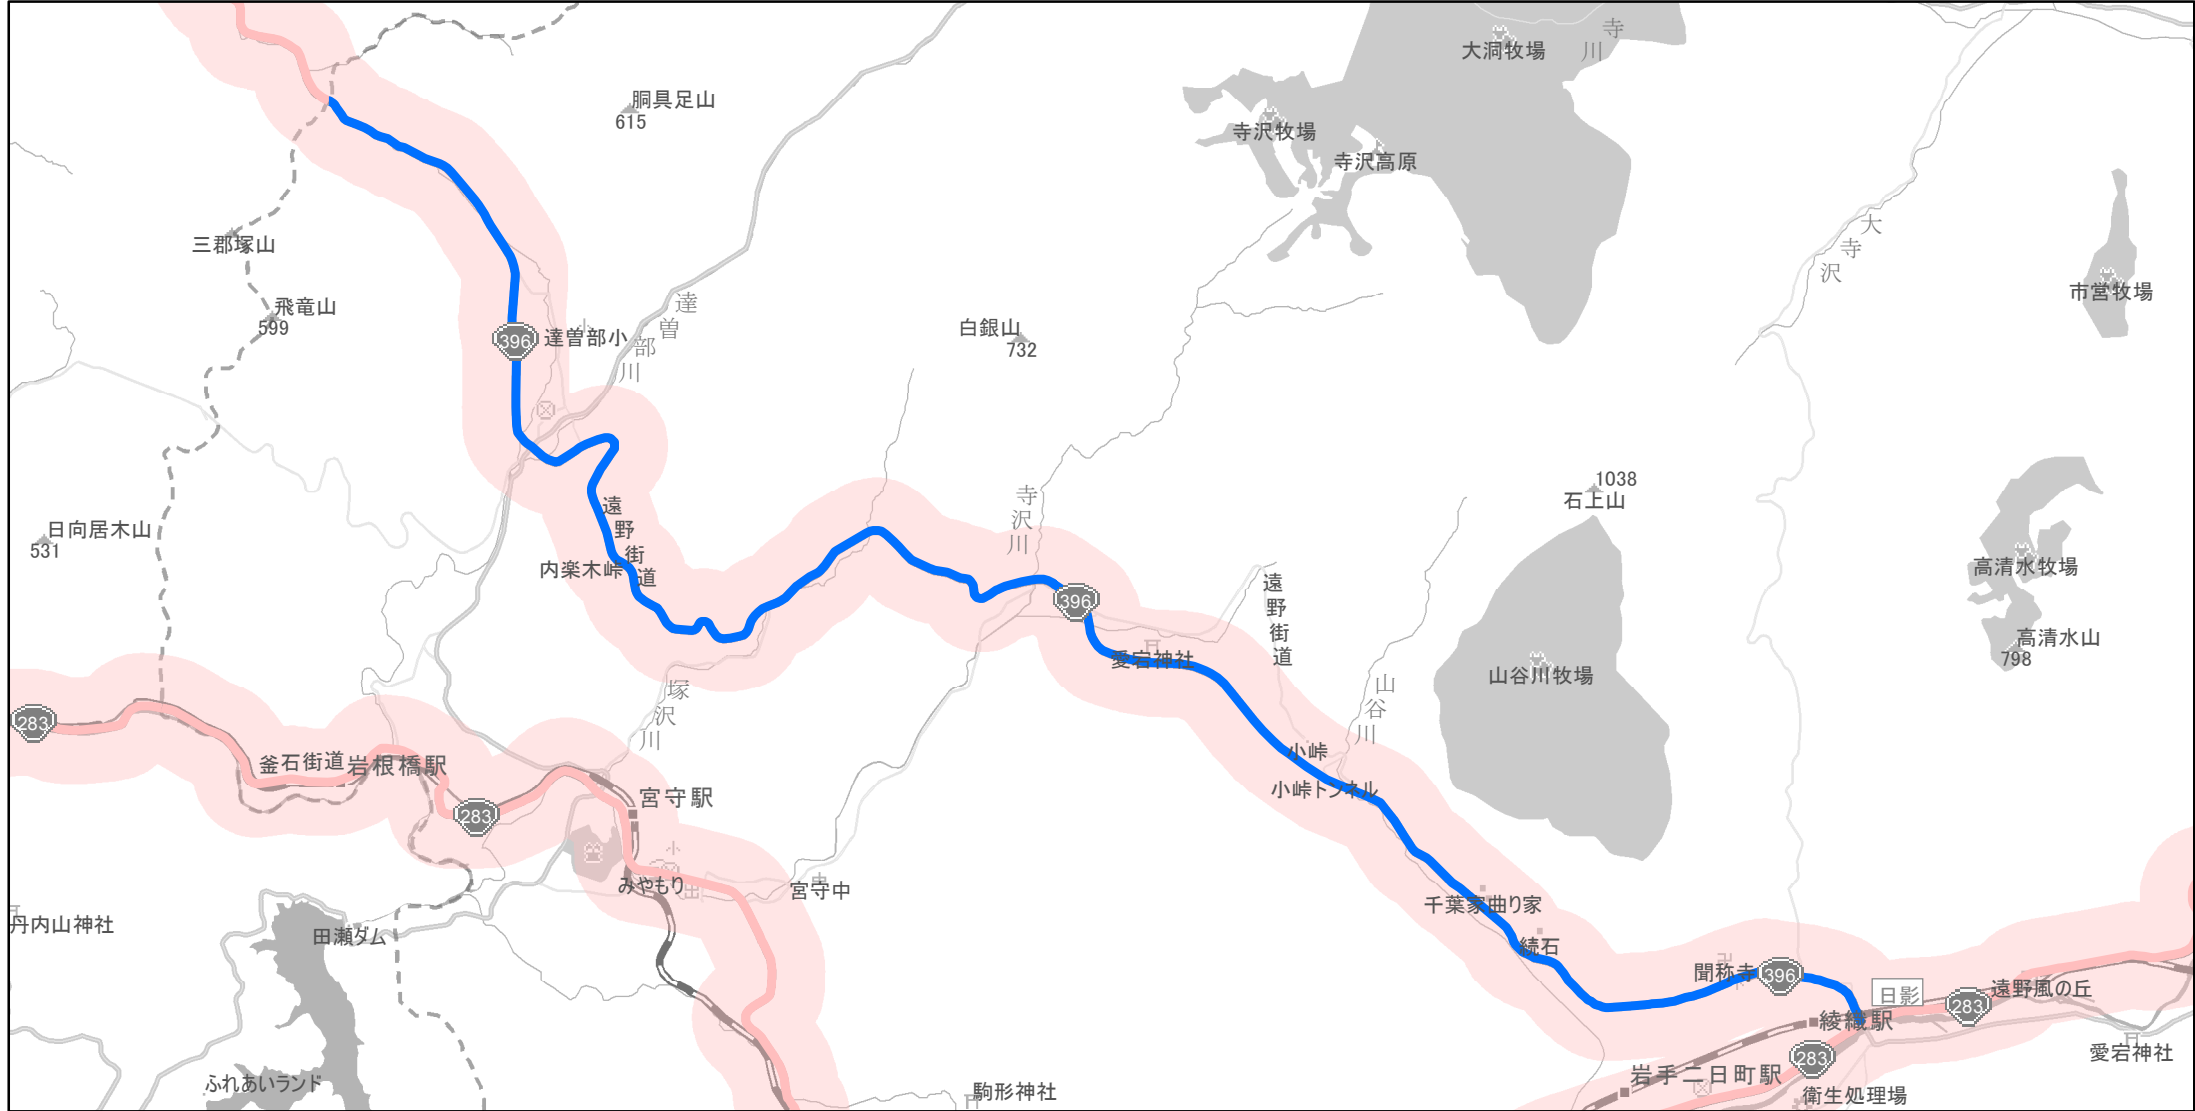

【岩手県】EV・PHV充電設備設置マップ

【主要道路等沿線（幅500m）】No.96

幹線国道 10km毎に2箇所
 高標高地域を通過する路線 15km毎に2箇所
 地方国道等（上記以外） 20km毎に2箇所

急速充電設備 0箇所
 普通充電設備 0箇所
 急速もしくは普通充電設備 2箇所

遠野市国道396号線沿い

(C) PASCO (C) INCREMENT P

- 主要道路等沿線
- 主要道路等沿線(その他)
- 設置範囲
- 隣接都道府県

0 1.25 2.5 km