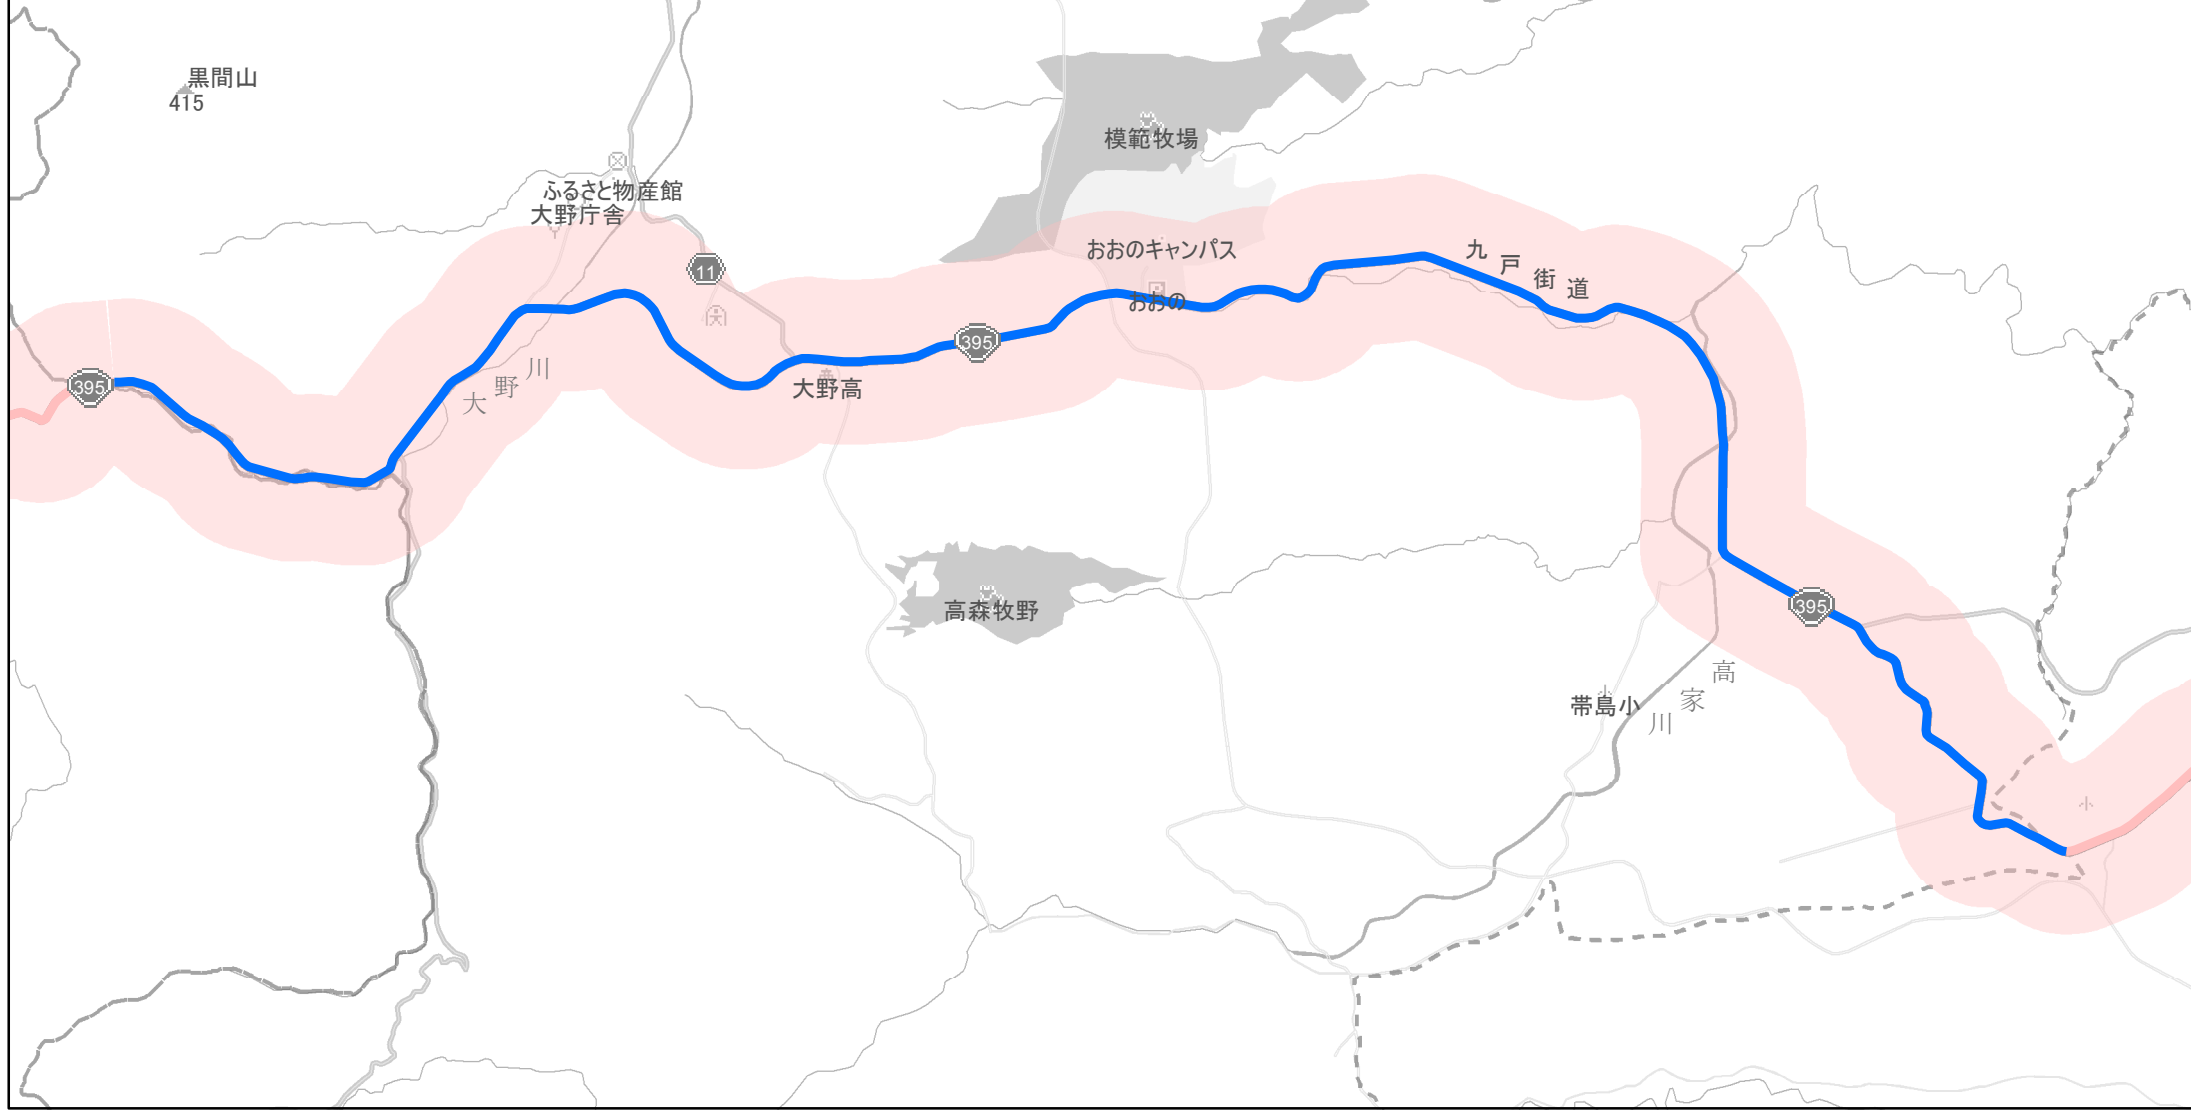

【岩手県】EV・PHV充電設備設置マップ  
 【主要道路等沿線（幅500m）】No.93

幹線国道 10km毎に2箇所  
 高標高地域を通過する路線 15km毎に2箇所  
 地方国道等（上記以外） 20km毎に2箇所

急速充電設備 0箇所  
 普通充電設備 0箇所  
 急速もしくは普通充電設備 2箇所

洋野町国道395号線沿い

(C) PASCO (C) INCREMENT P

- 主要道路等沿線
- 主要道路等沿線(その他)
- 設置範囲
- 隣接都道府県

0 0.75 1.5 km