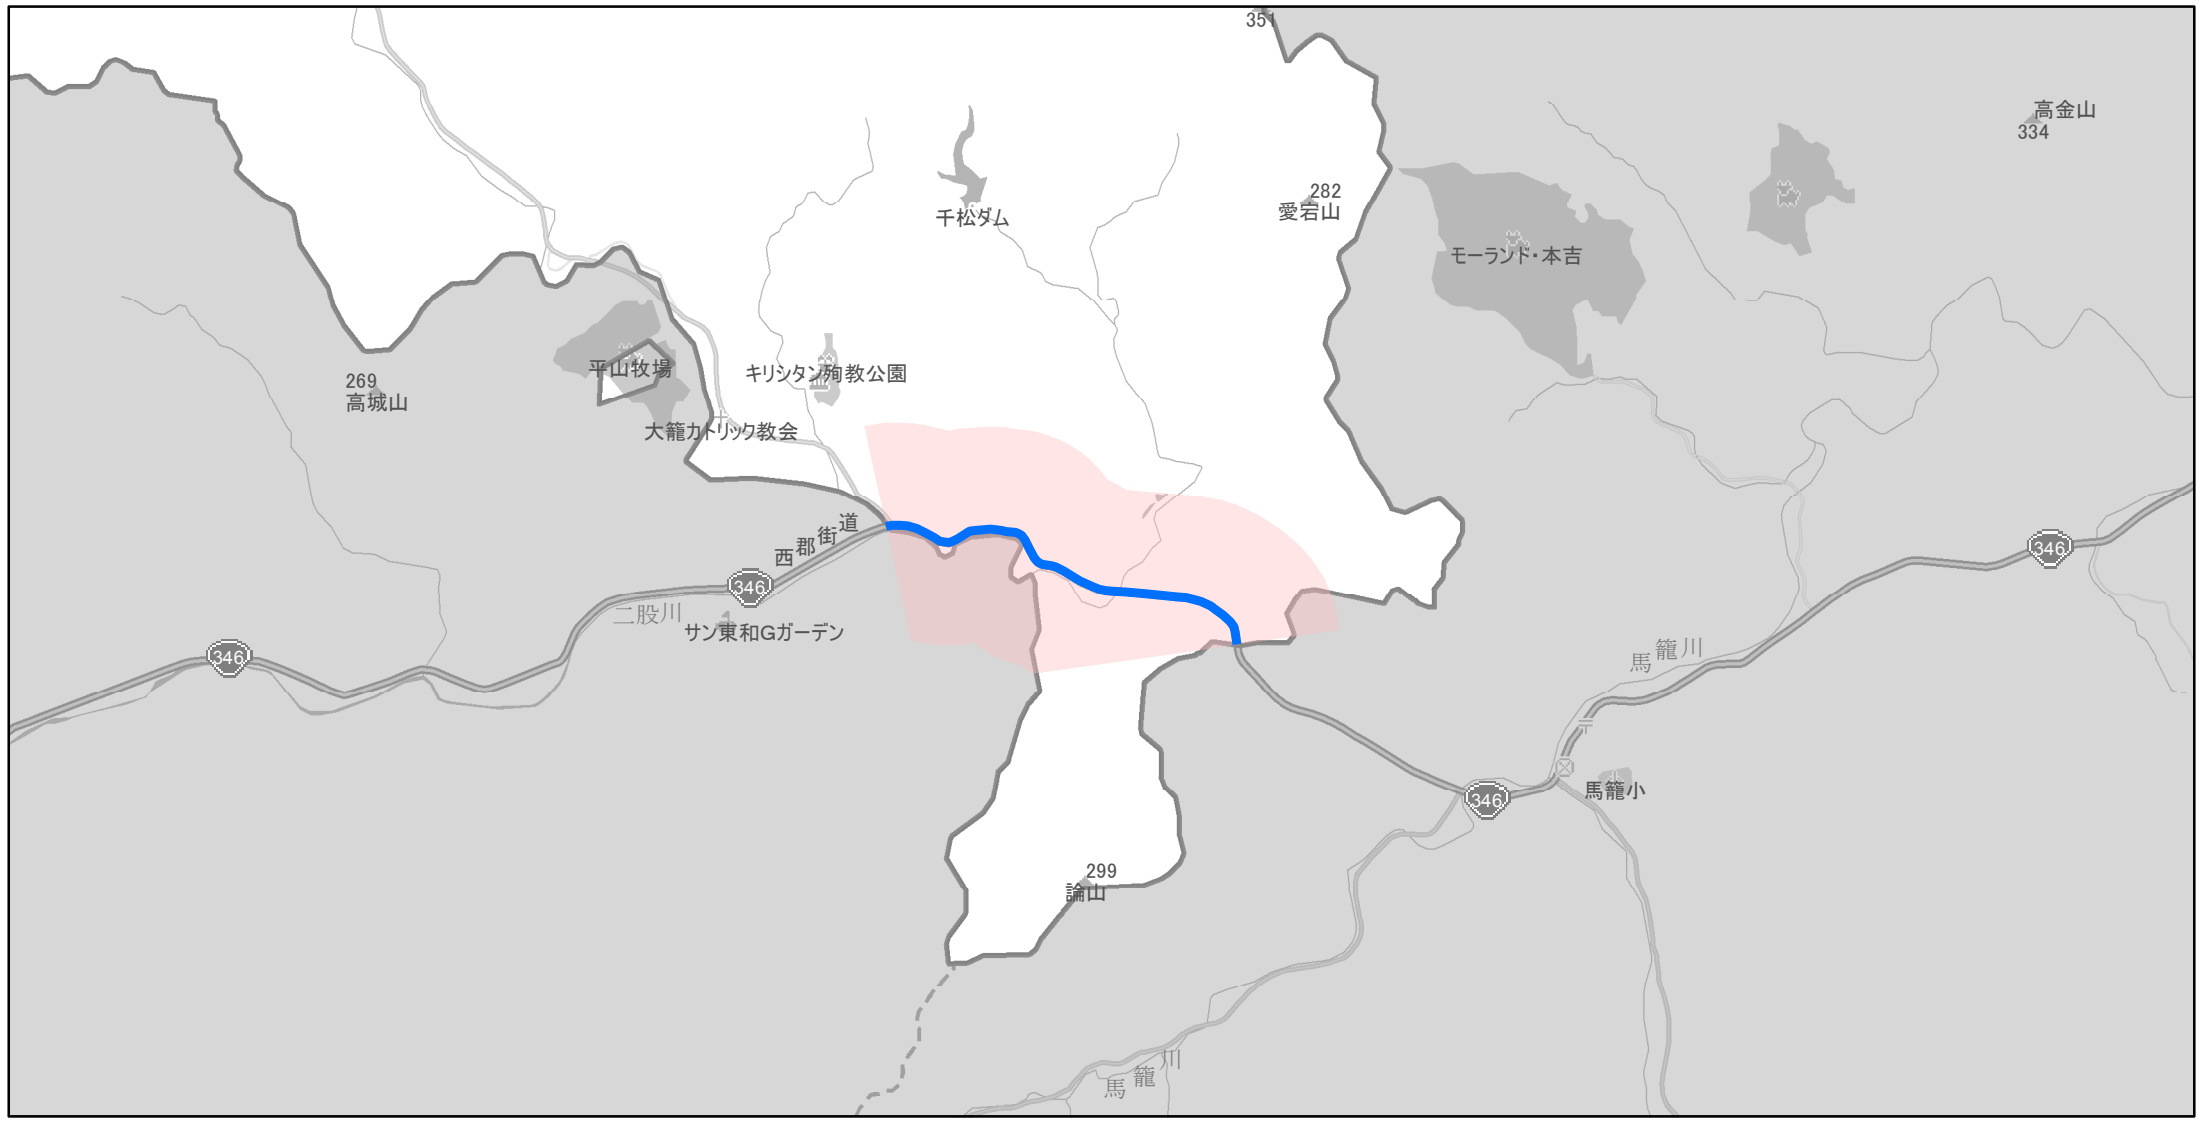

【岩手県】EV・PHV充電設備設置マップ
【主要道路等沿線（幅500m）】No.91

幹線国道 10km毎に2箇所
 高標高地域を通過する路線 15km毎に2箇所
 地方国道等（上記以外） 20km毎に2箇所

急速充電設備 0箇所
 普通充電設備 0箇所
 急速もしくは普通充電設備 2箇所

一関市国道346号線沿い

(C) PASCO (C) INCREMENT P

- 主要道路等沿線
- 主要道路等沿線(その他)
- 設置範囲
- 隣接都道府県

0 0.5 1 km