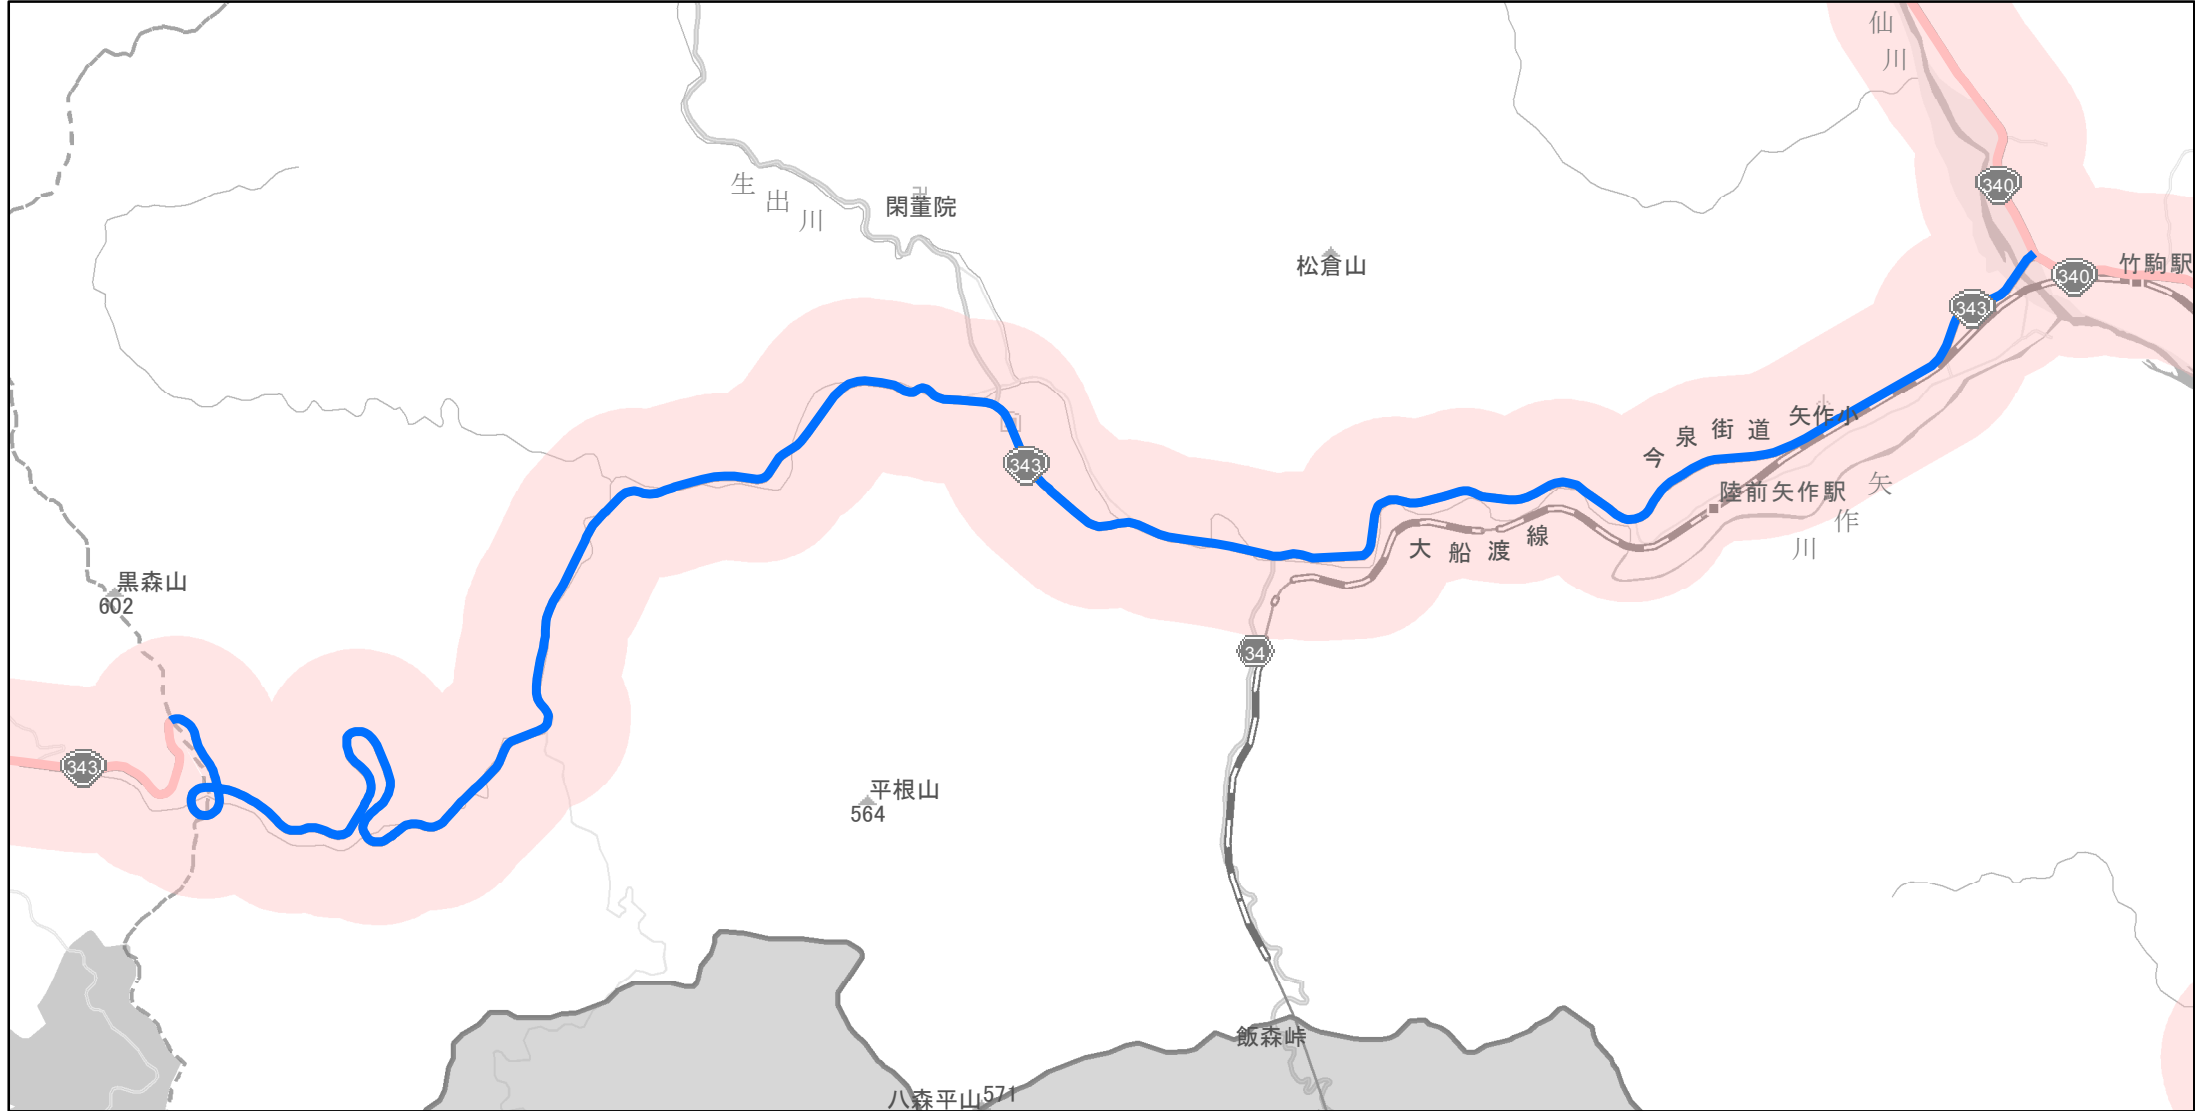

# 【岩手県】EV・PHV充電設備設置マップ

## 【主要道路等沿線（幅500m）】No.88

幹線国道 10km毎に2箇所  
高標高地域を通過する路線 15km毎に2箇所  
地方国道等（上記以外） 20km毎に2箇所

急速充電設備 0箇所  
普通充電設備 0箇所  
急速もしくは普通充電設備 2箇所

### 陸前高田市国道343号線沿い

(C) PASCO (C) INCREMENT P

- 主要道路等沿線
- 主要道路等沿線(その他)
- 設置範囲
- 隣接都道府県

0 0.75 1.5 km