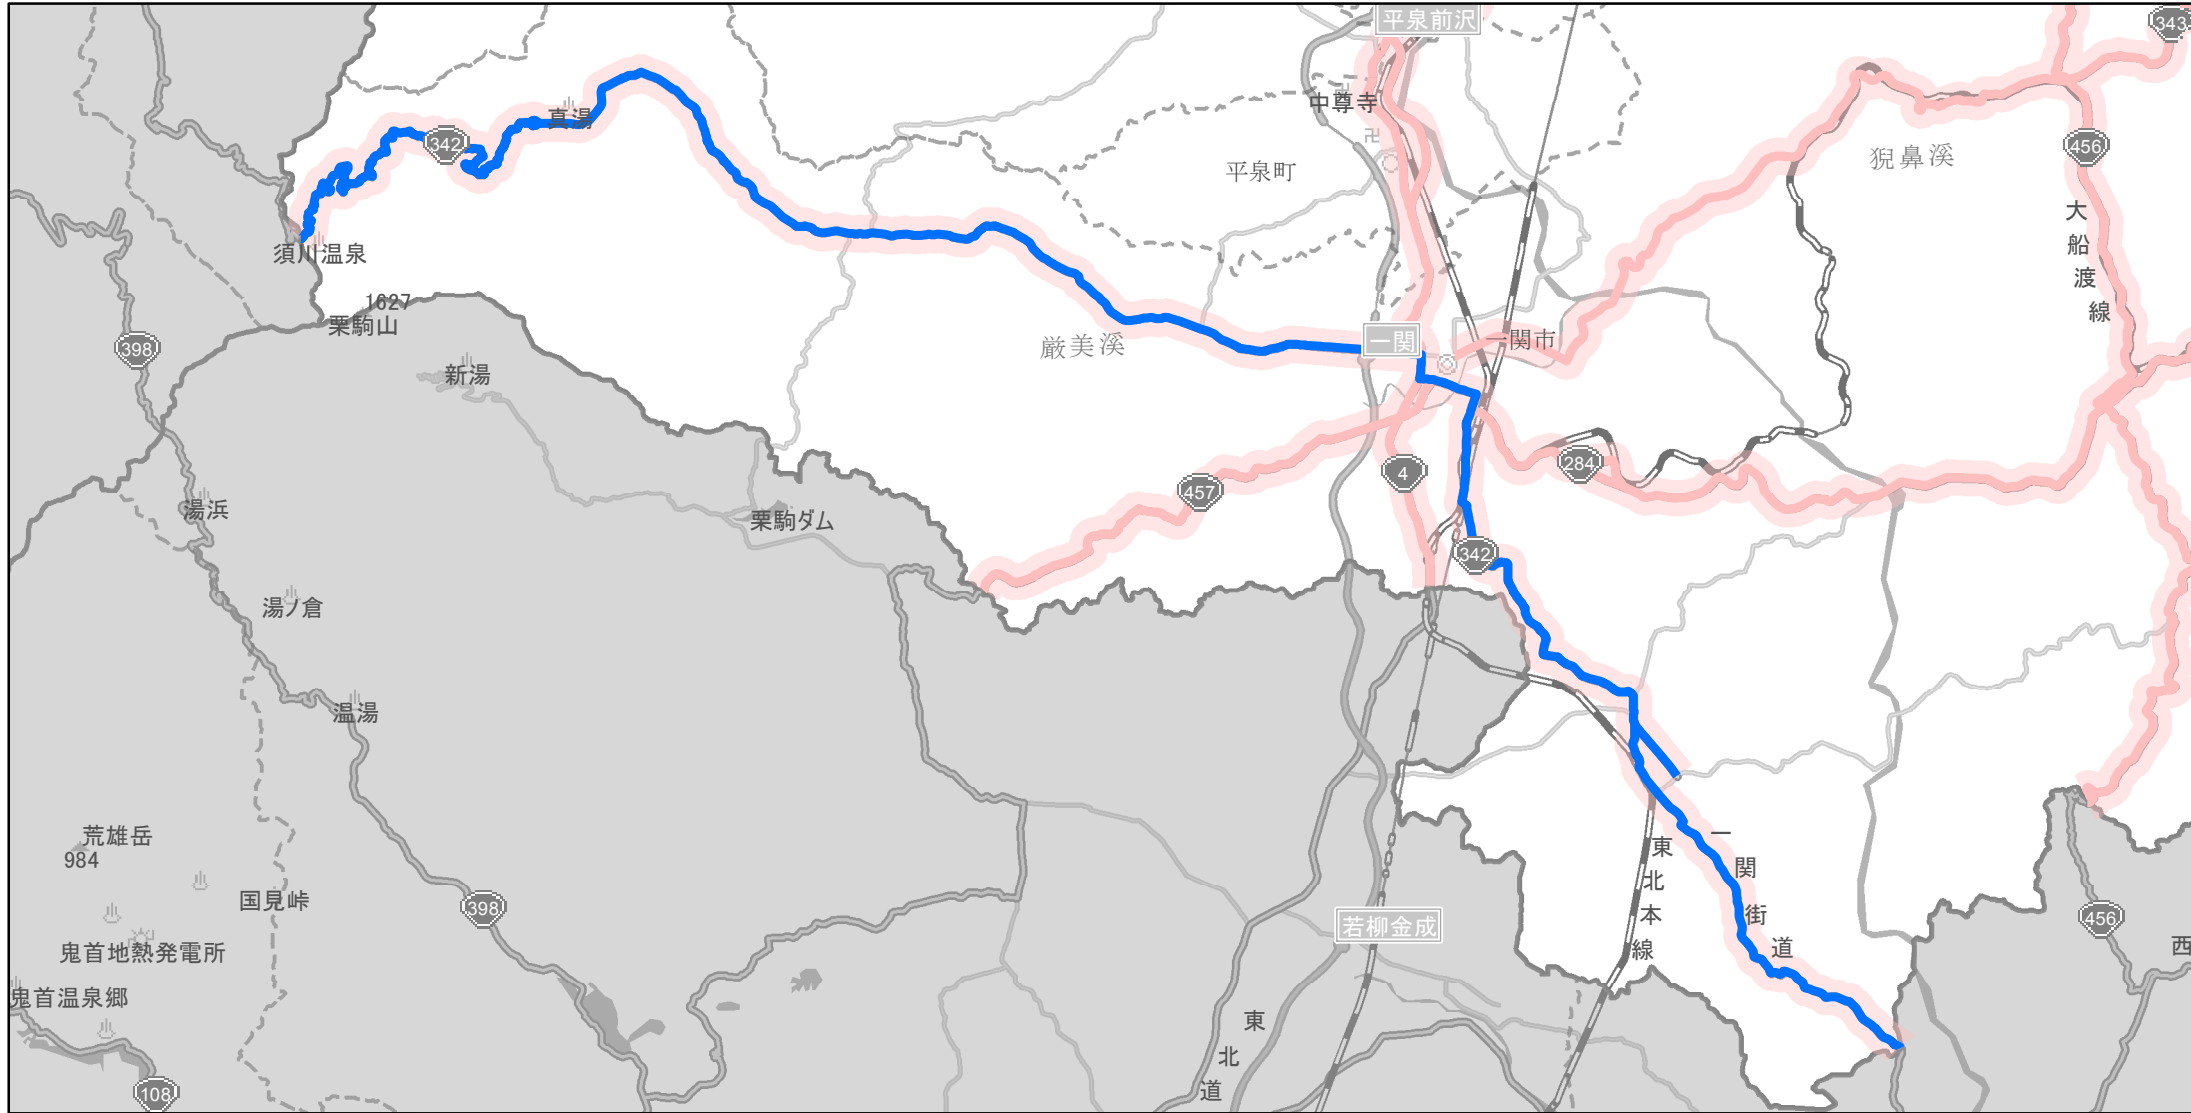

【岩手県】EV・PHV充電設備設置マップ

【主要道路等沿線（幅500m）】No.87

幹線国道 10km毎に2箇所
高標高地域を通過する路線 15km毎に2箇所
地方国道等（上記以外） 20km毎に2箇所

急速充電設備 0箇所
普通充電設備 0箇所
急速もしくは普通充電設備 10箇所

一関市国道342号線沿い

(C) PASCO (C) INCREMENT P

- 主要道路等沿線
- 主要道路等沿線(その他)
- 設置範囲
- 隣接都道府県

0 3.5 7 km