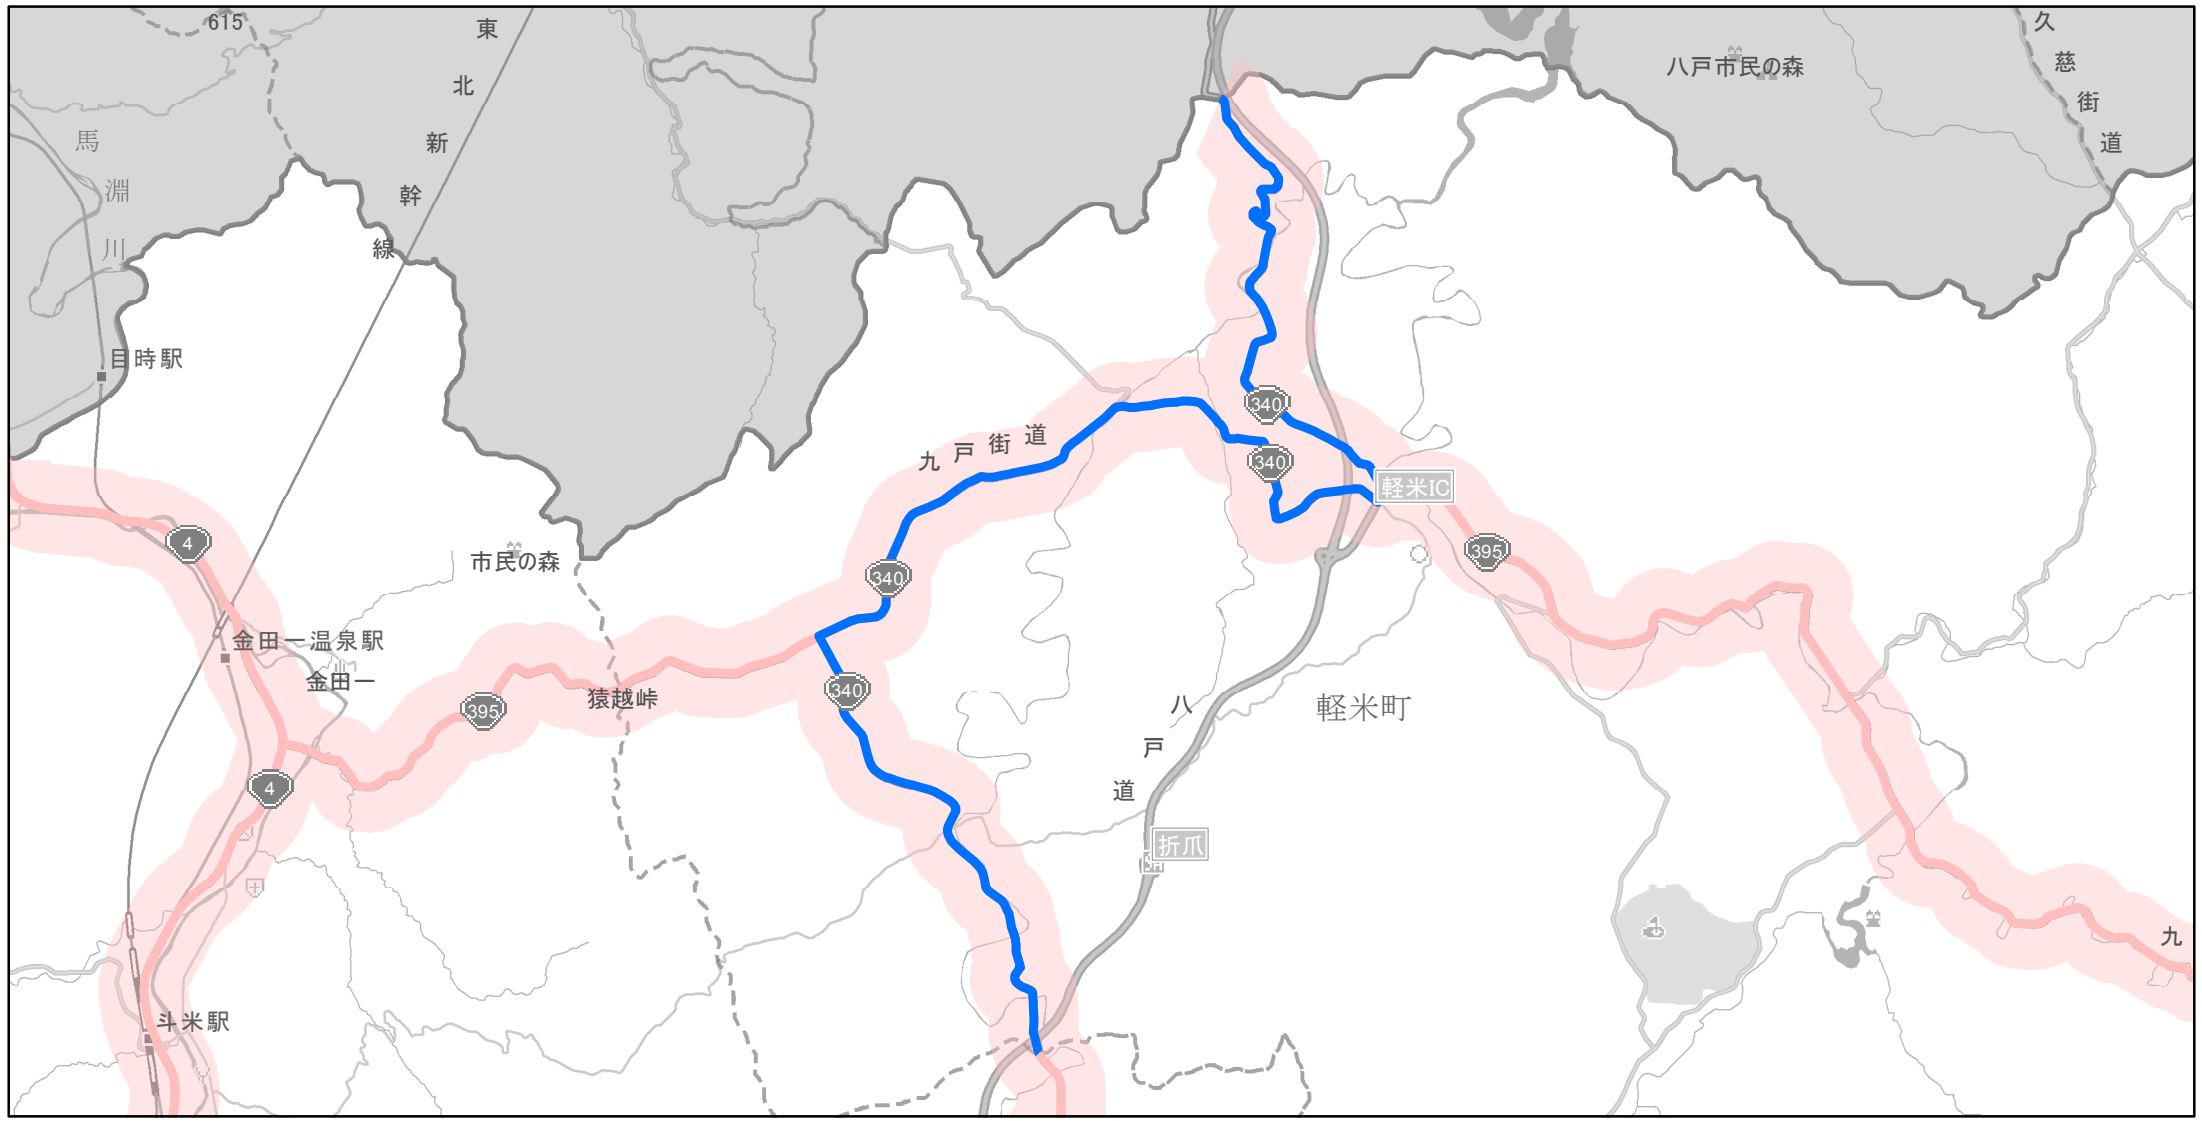

**【岩手県】EV・PHV充電設備設置マップ**  
**【主要道路等沿線（幅500m）】No.86**

幹線国道 10km毎に2箇所  
 高標高地域を通過する路線 15km毎に2箇所  
 地方国道等（上記以外） 20km毎に2箇所

急速充電設備 0箇所  
 普通充電設備 0箇所  
 急速もしくは普通充電設備 2箇所

**軽米町国道340号線沿い**

(C) PASCO (C) INCREMENT P

- 主要道路等沿線
- 主要道路等沿線(その他)
- 設置範囲
- 隣接都道府県

0 1.5 3 km