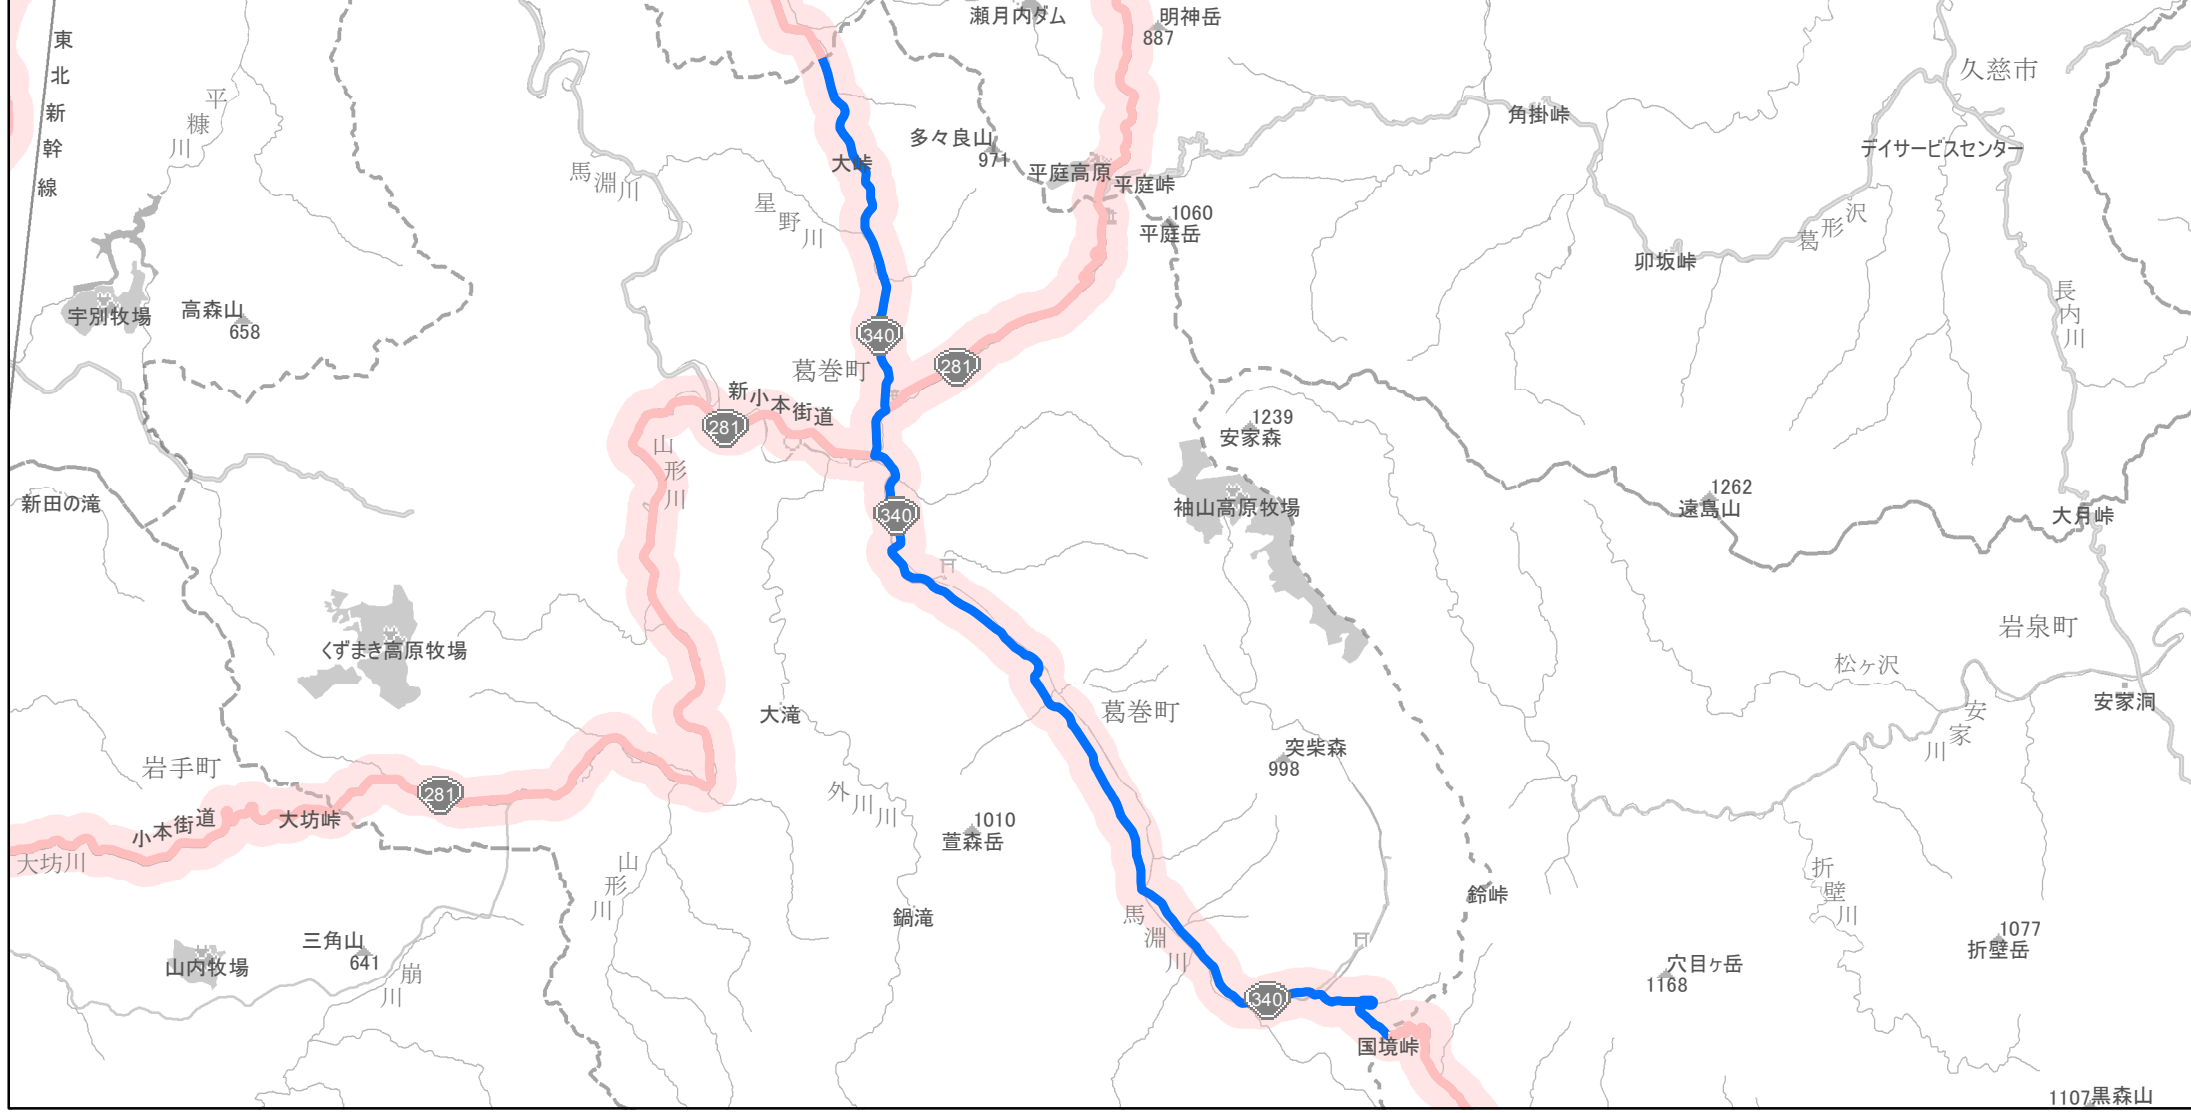

# 【岩手県】EV・PHV充電設備設置マップ

## 【主要道路等沿線（幅500m）】No.84

幹線国道 10km毎に2箇所  
 高標高地域を通過する路線 15km毎に2箇所  
 地方国道等（上記以外） 20km毎に2箇所

急速充電設備 0箇所  
 普通充電設備 0箇所  
 急速もしくは普通充電設備 4箇所

### 葛巻町国道340号線沿い

(C) PASCO (C) INCREMENT P

- 主要道路等沿線
- 主要道路等沿線(その他)
- 設置範囲
- 隣接都道府県

0 2.75 5.5 km