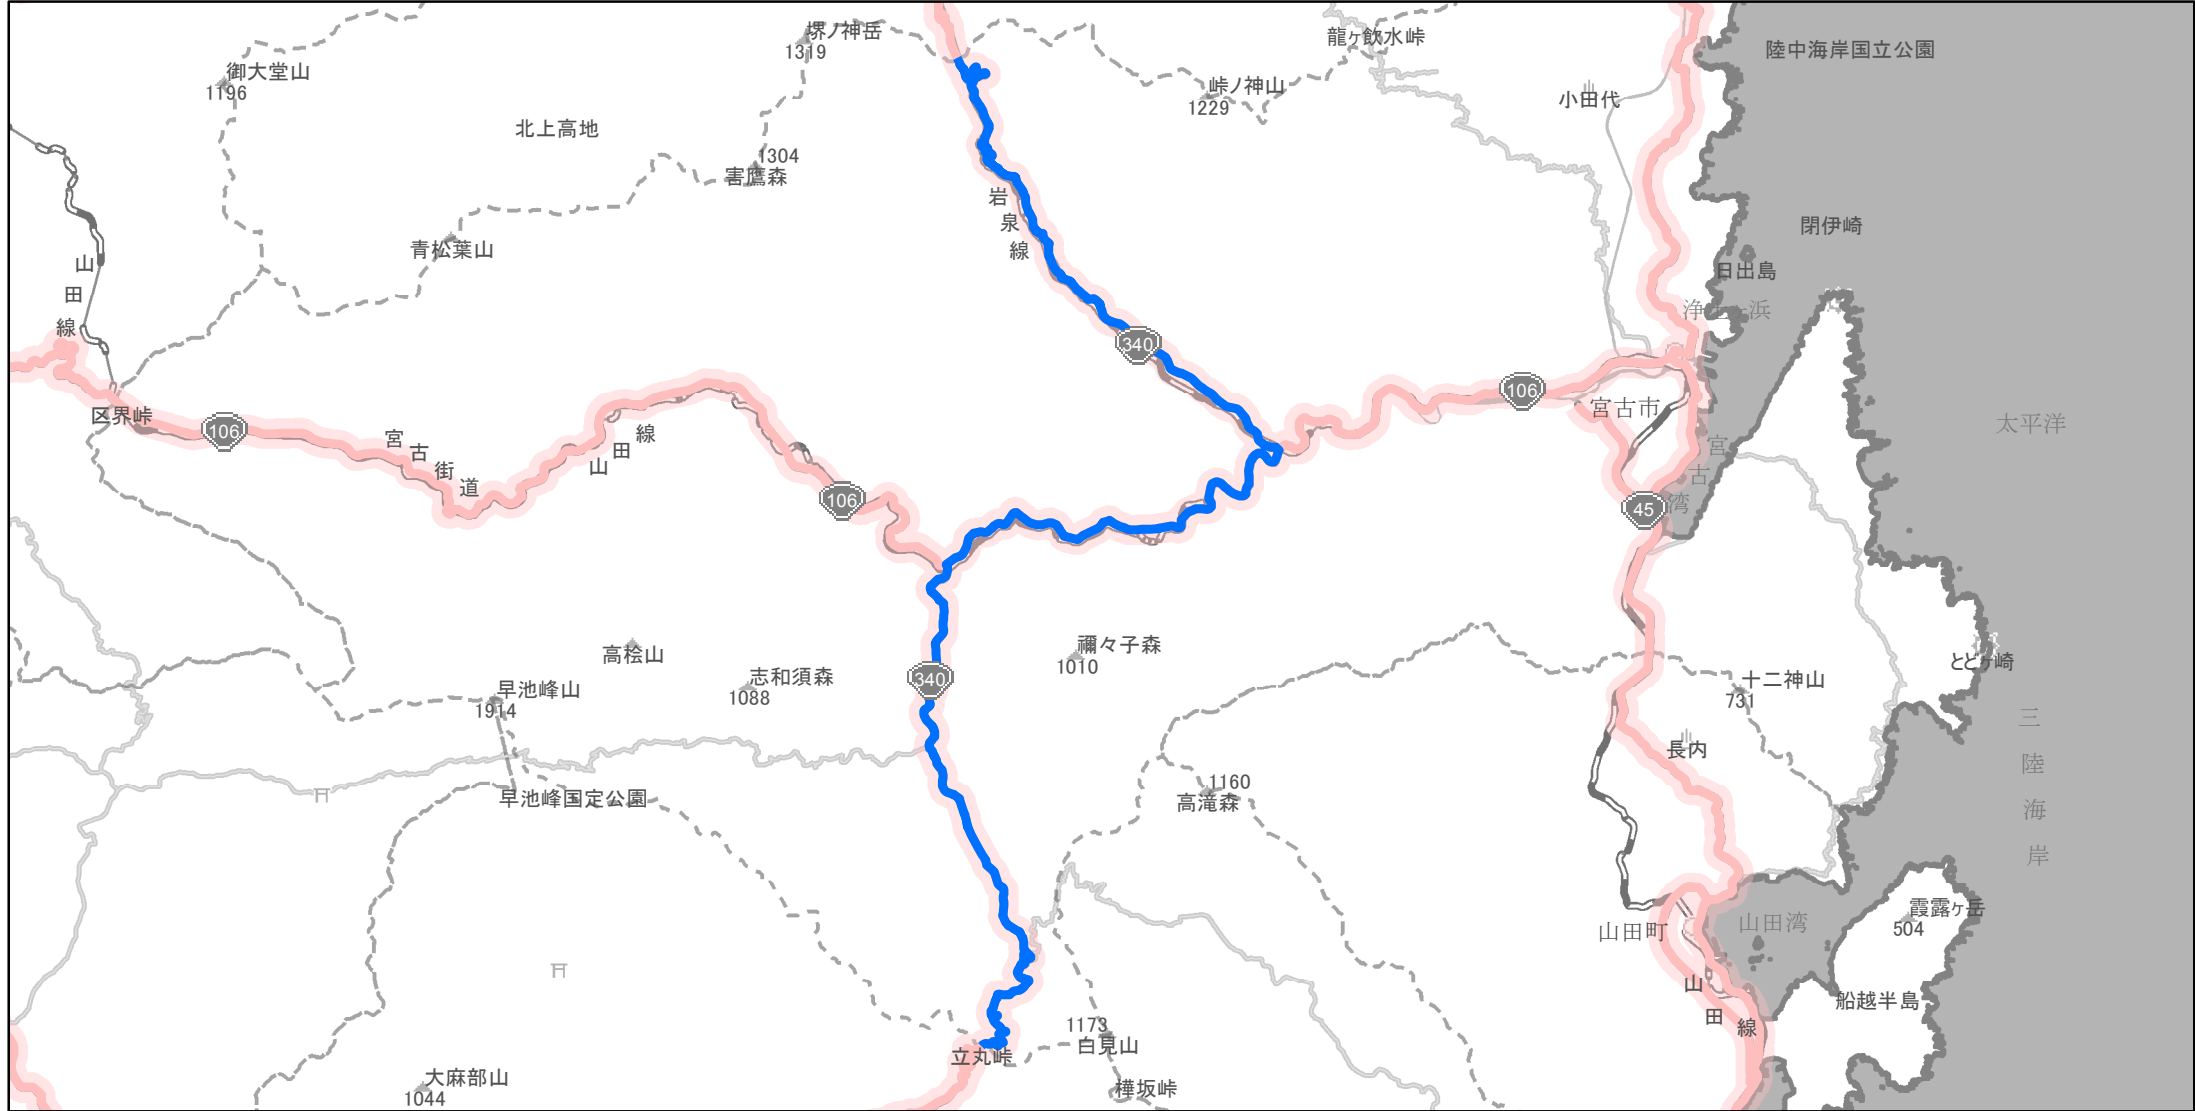

# 【岩手県】EV・PHV充電設備設置マップ

## 【主要道路等沿線（幅500m）】No.82

幹線国道 10km毎に2箇所  
 高標高地域を通過する路線 15km毎に2箇所  
 地方国道等（上記以外） 20km毎に2箇所

急速充電設備 0箇所  
 普通充電設備 0箇所  
 急速もしくは普通充電設備 6箇所

### 宮古市国道340号線沿い

(C) PASCO (C) INCREMENT P

- 主要道路等沿線
- 主要道路等沿線(その他)
- 設置範囲
- 隣接都道府県