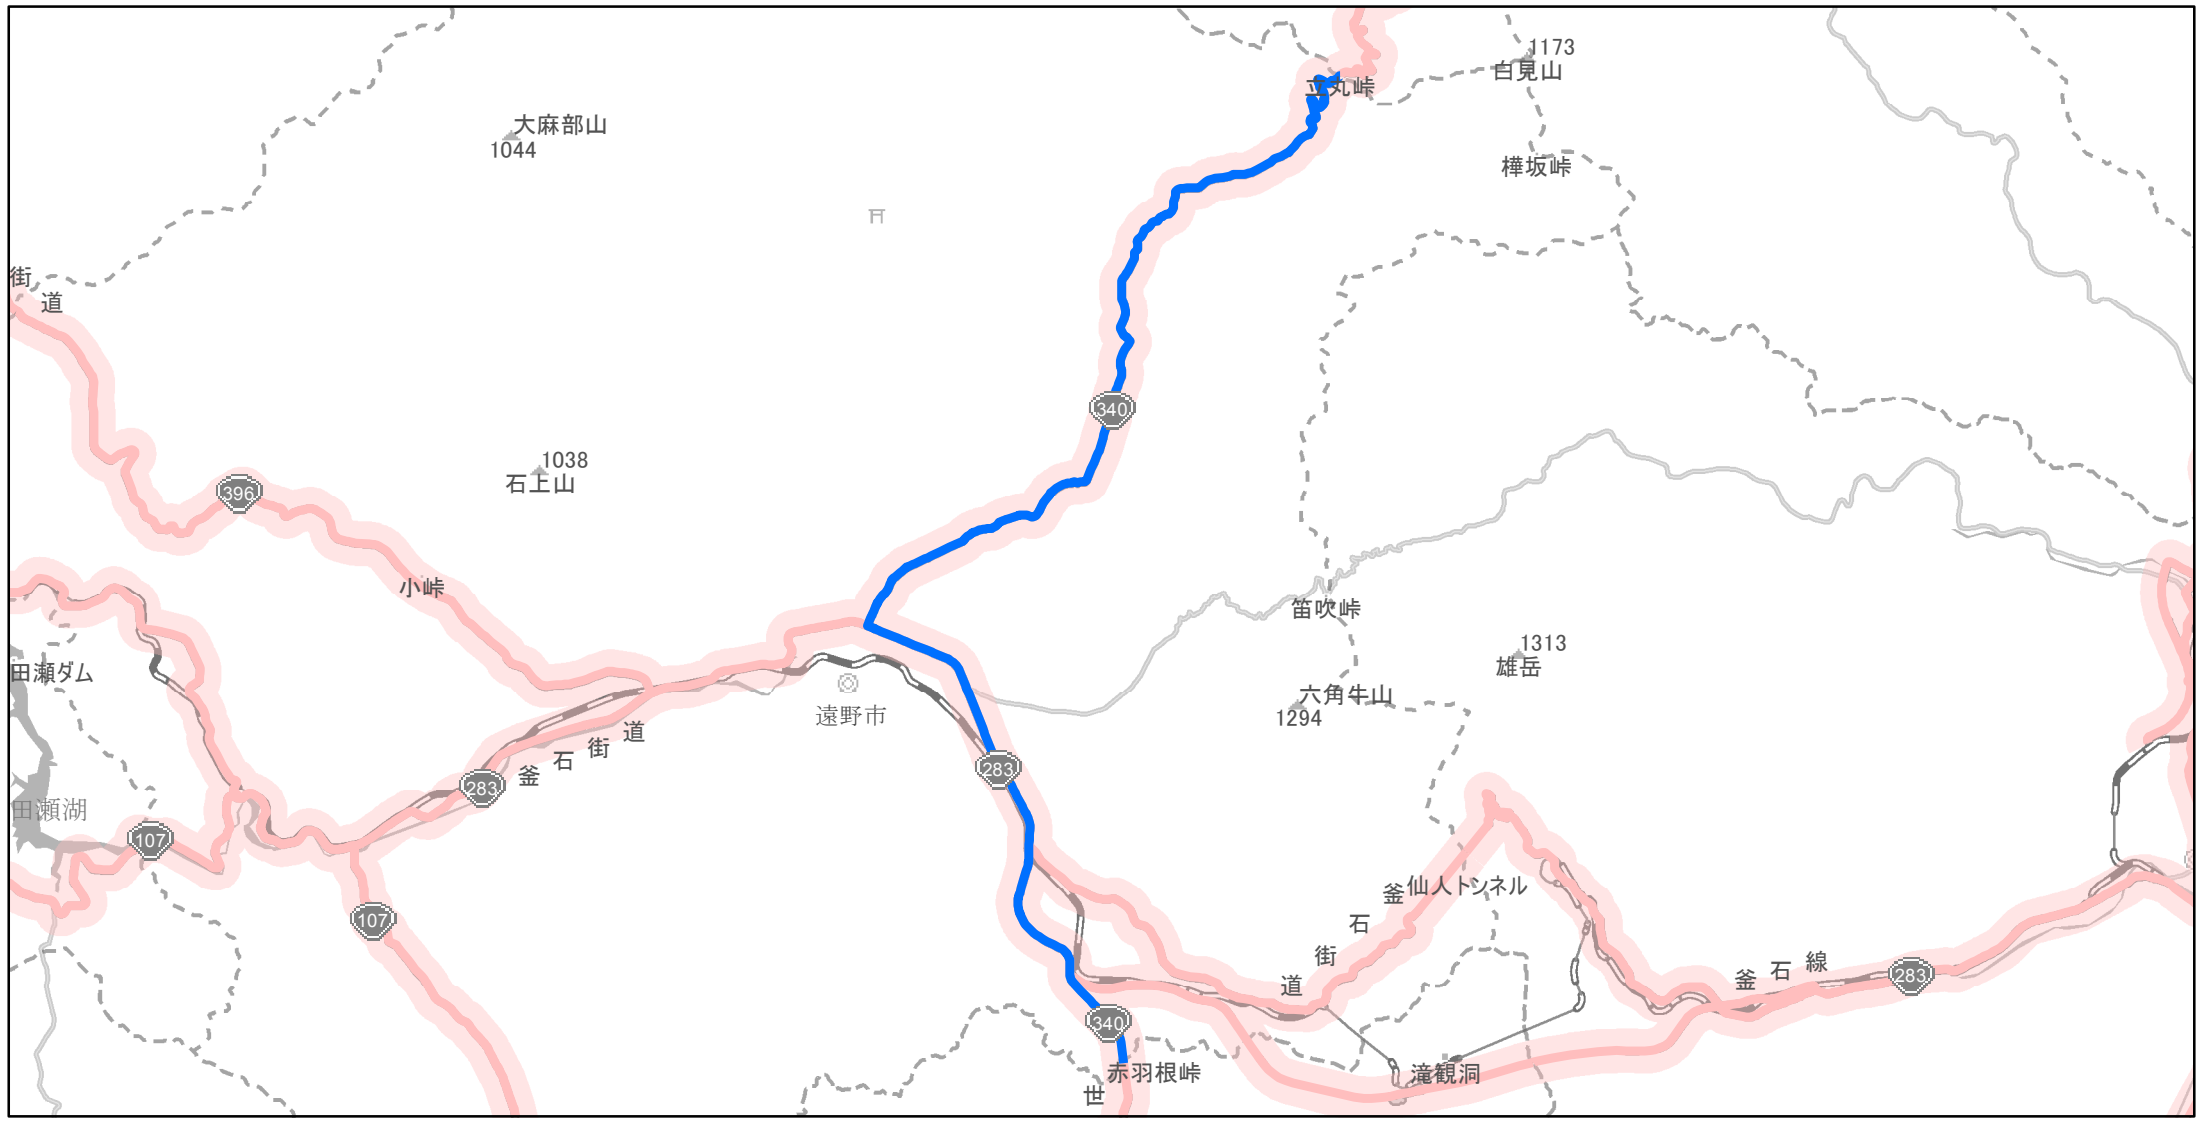

【岩手県】EV・PHV充電設備設置マップ

【主要道路等沿線（幅500m）】No.81

幹線国道 10km毎に2箇所
 高標高地域を通過する路線 15km毎に2箇所
 地方国道等（上記以外） 20km毎に2箇所

急速充電設備 0箇所
 普通充電設備 0箇所
 急速もしくは普通充電設備 2箇所

遠野市国道340号線沿い

(C) PASCO (C) INCREMENT P

- 主要道路等沿線
- 主要道路等沿線(その他)
- 設置範囲
- 隣接都道府県

0 3 6 km