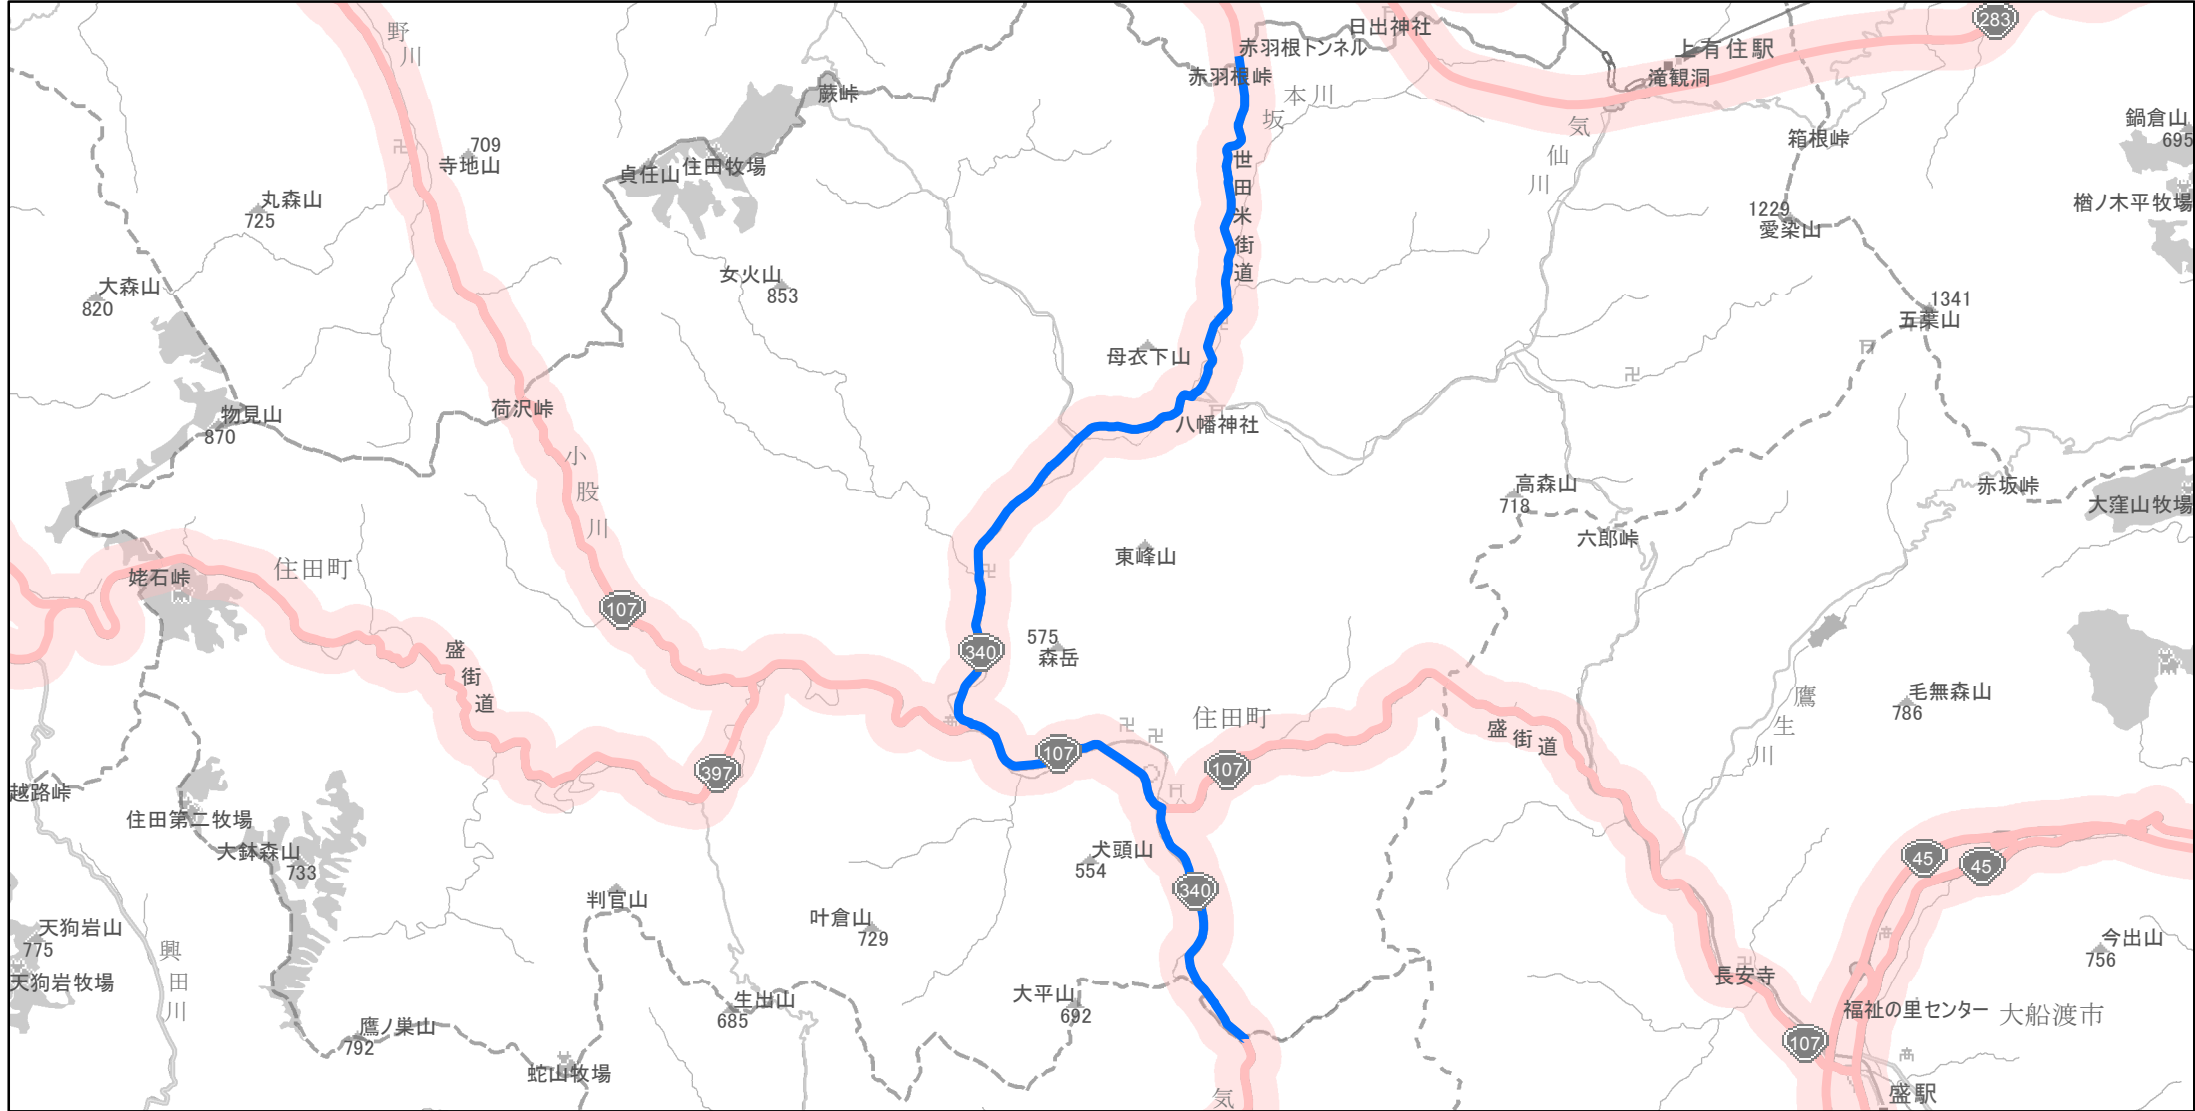

【岩手県】EV・PHV充電設備設置マップ

【主要道路等沿線（幅500m）】No.80

幹線国道 10km毎に2箇所
 高標高地域を通過する路線 15km毎に2箇所
 地方国道等（上記以外） 20km毎に2箇所

急速充電設備 0箇所
 普通充電設備 0箇所
 急速もしくは普通充電設備 2箇所

住田町国道340号線沿い

(C) PASCO (C) INCREMENT P

- 主要道路等沿線
- 主要道路等沿線(その他)
- 設置範囲
- 隣接都道府県

0 2.25 4.5 km