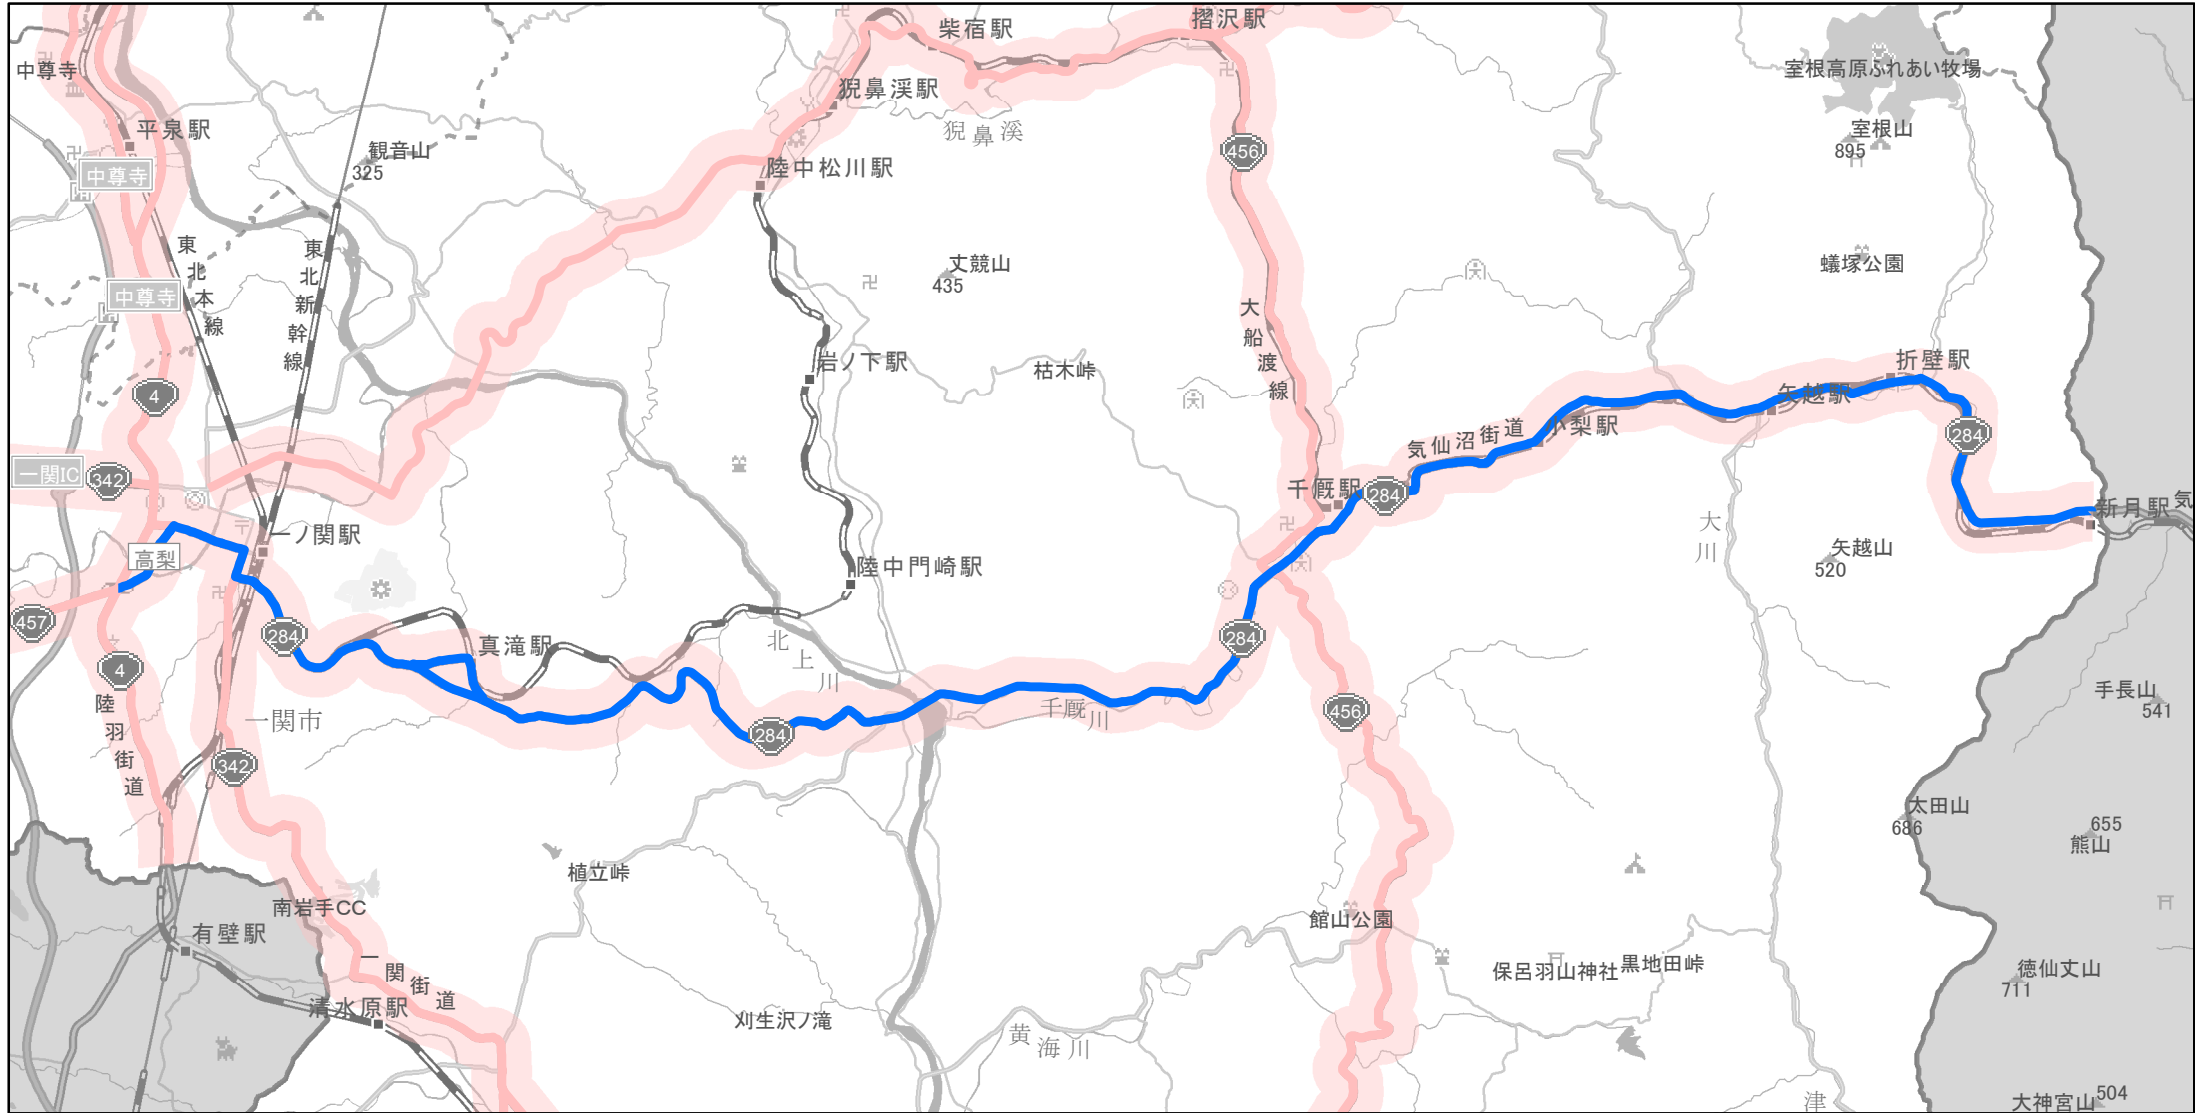

# 【岩手県】EV・PHV充電設備設置マップ

## 【主要道路等沿線（幅500m）】No.78

幹線国道 10km毎に2箇所  
 高標高地域を通過する路線 15km毎に2箇所  
 地方国道等（上記以外） 20km毎に2箇所

急速充電設備 0箇所  
 普通充電設備 0箇所  
 急速もしくは普通充電設備 6箇所

一関市国道284号線沿い

(C) PASCO (C) INCREMENT P

- 主要道路等沿線
- 主要道路等沿線(その他)
- 設置範囲
- 隣接都道府県

0 2.25 4.5 km