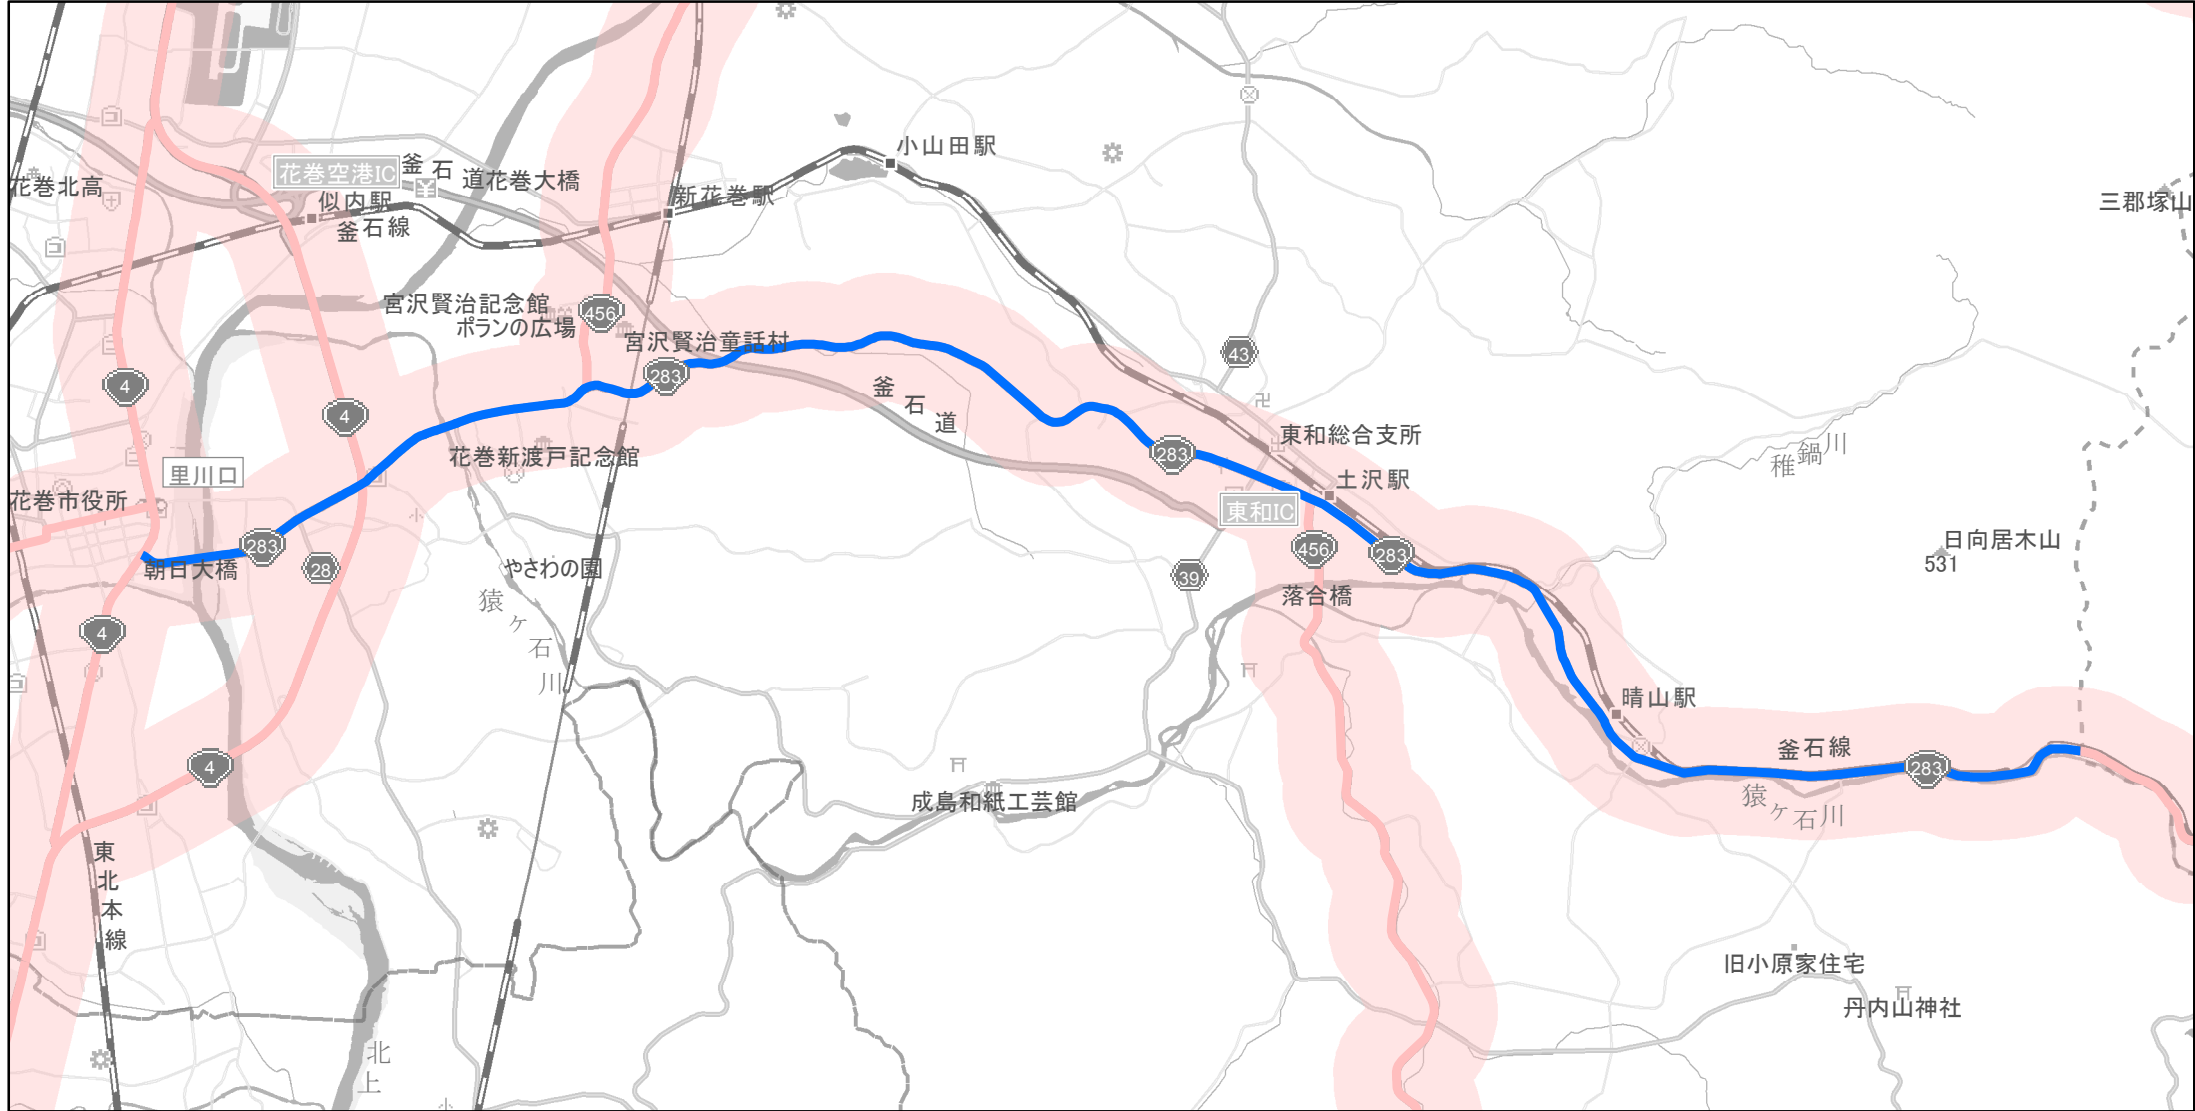

【岩手県】EV・PHV充電設備設置マップ

【主要道路等沿線（幅500m）】No.77

幹線国道 10km毎に2箇所
 高標高地域を通過する路線 15km毎に2箇所
 地方国道等（上記以外） 20km毎に2箇所

急速充電設備 0箇所
 普通充電設備 0箇所
 急速もしくは普通充電設備 2箇所

花巻市国道283号線沿い

(C) PASCO (C) INCREMENT P

- 主要道路等沿線
- 主要道路等沿線(その他)
- 設置範囲
- 隣接都道府県

0 1 2 km