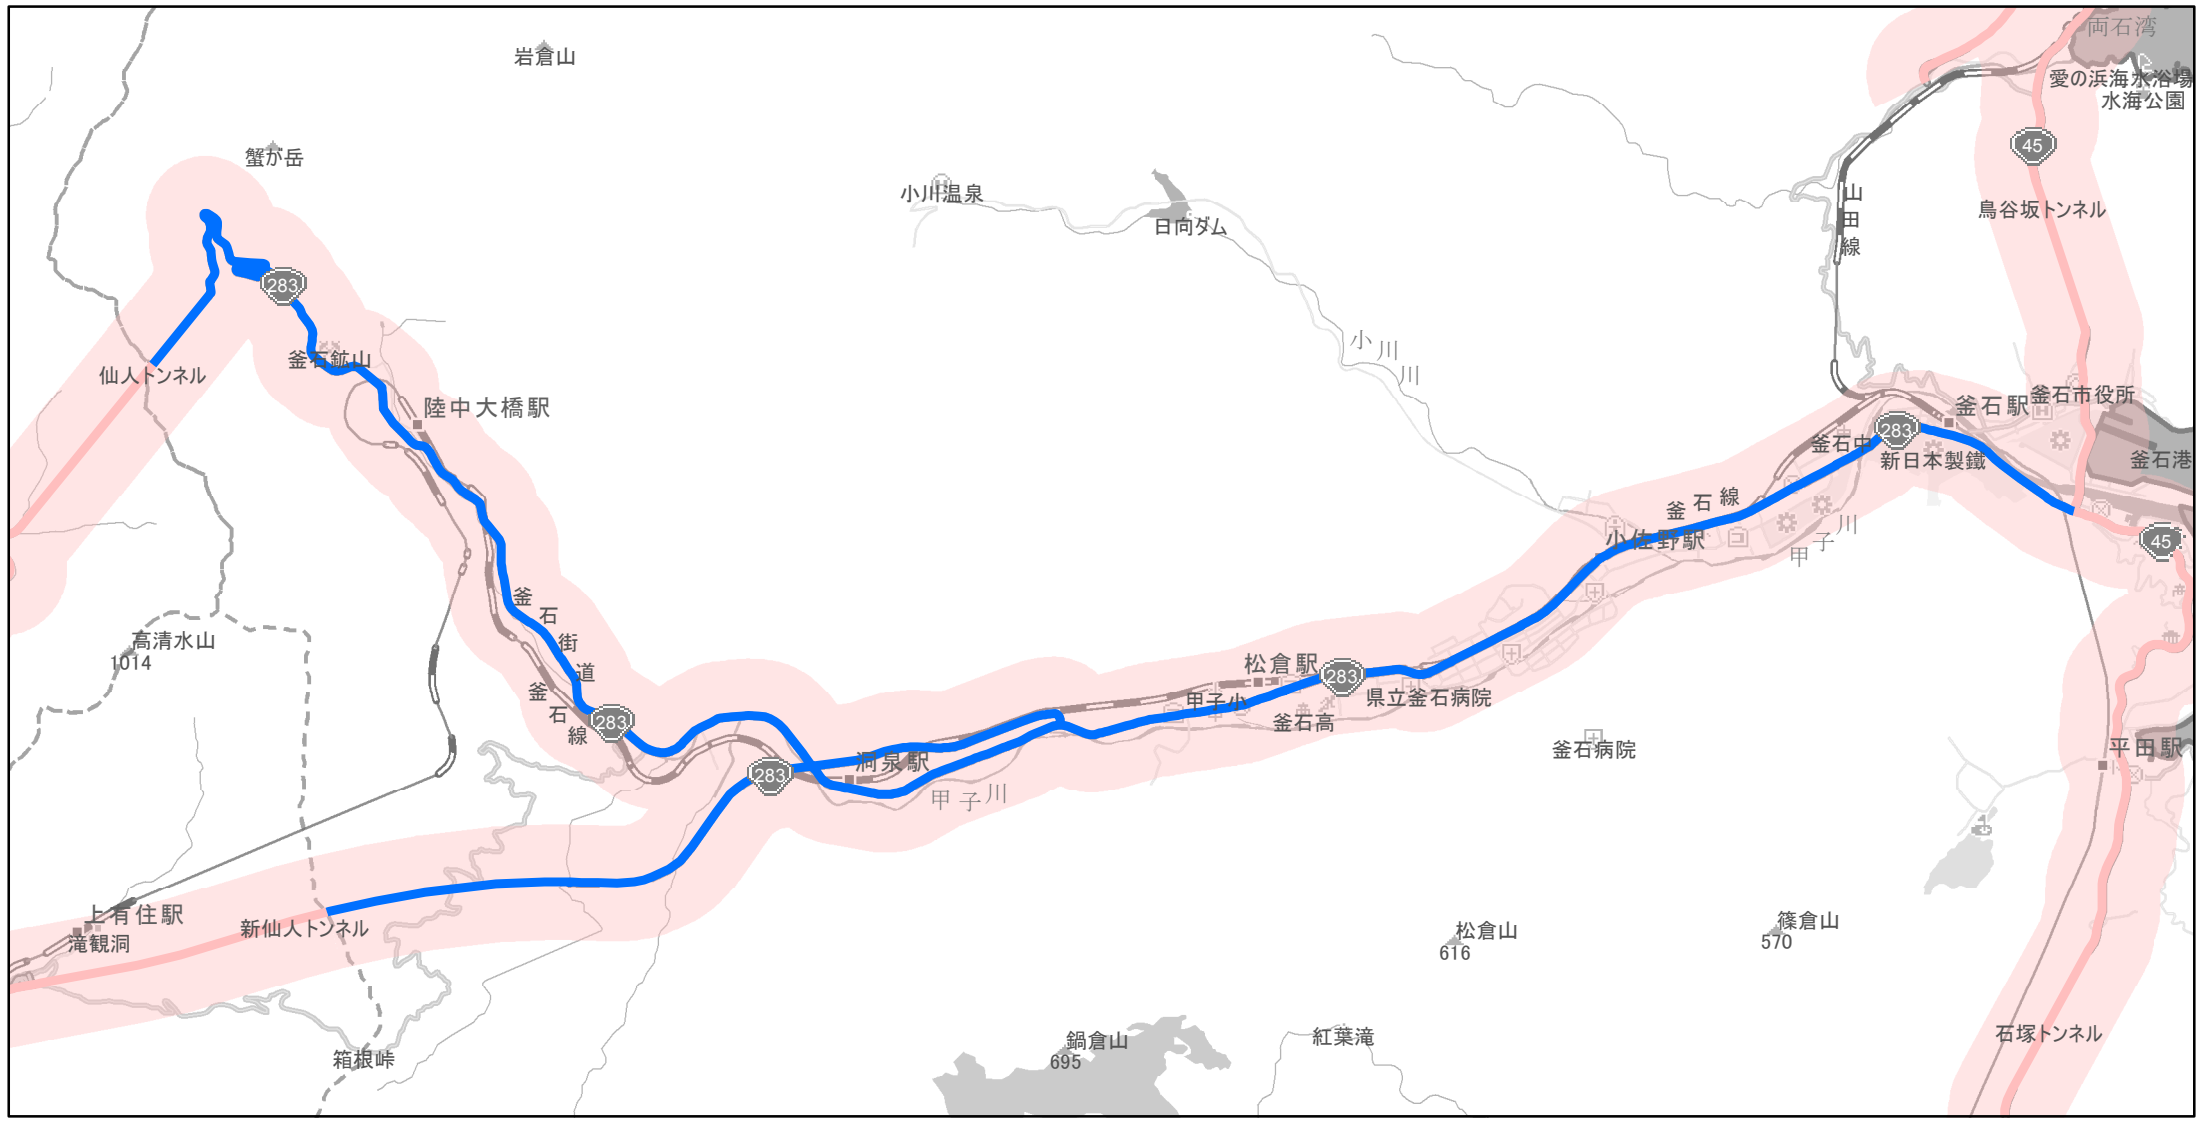

【岩手県】EV・PHV充電設備設置マップ

【主要道路等沿線（幅500m）】No.75

幹線国道 10km毎に2箇所
 高標高地域を通過する路線 15km毎に2箇所
 地方国道等（上記以外） 20km毎に2箇所

急速充電設備 0箇所
 普通充電設備 0箇所
 急速もしくは普通充電設備 4箇所

釜石市国道283号線沿い

(C) PASCO (C) INCREMENT P

- 主要道路等沿線
- 主要道路等沿線(その他)
- 設置範囲
- 隣接都道府県

0 1 2 km