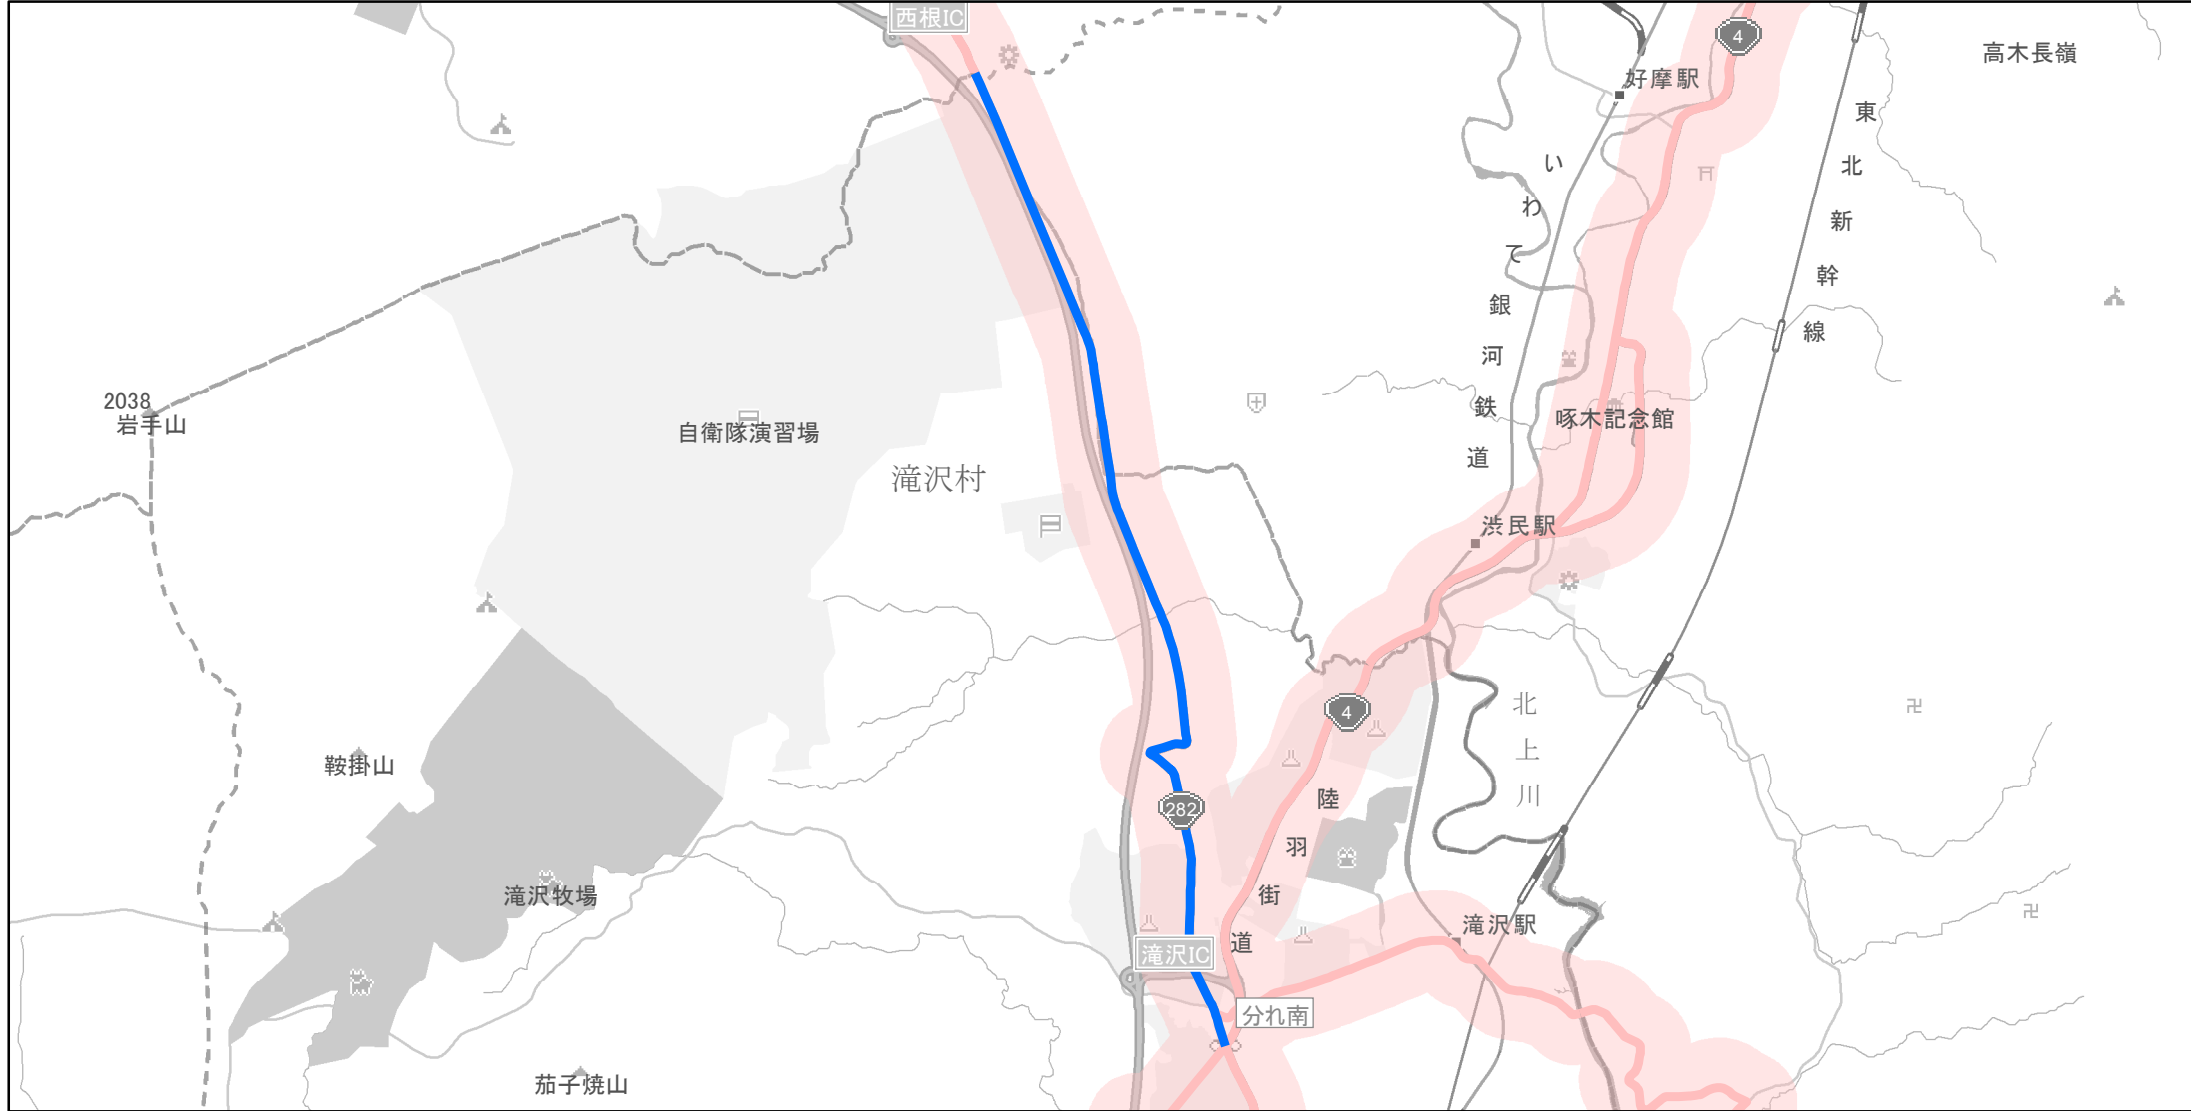

【岩手県】EV・PHV充電設備設置マップ

【主要道路等沿線（幅500m）】No.73

幹線国道 10km毎に2箇所
高標高地域を通過する路線 15km毎に2箇所
地方国道等（上記以外） 20km毎に2箇所

急速充電設備 0箇所
普通充電設備 0箇所
急速もしくは普通充電設備 2箇所

滝沢村国道282号線沿い

(C) PASCO (C) INCREMENT P

- 主要道路等沿線
- 主要道路等沿線(その他)
- 設置範囲
- 隣接都道府県