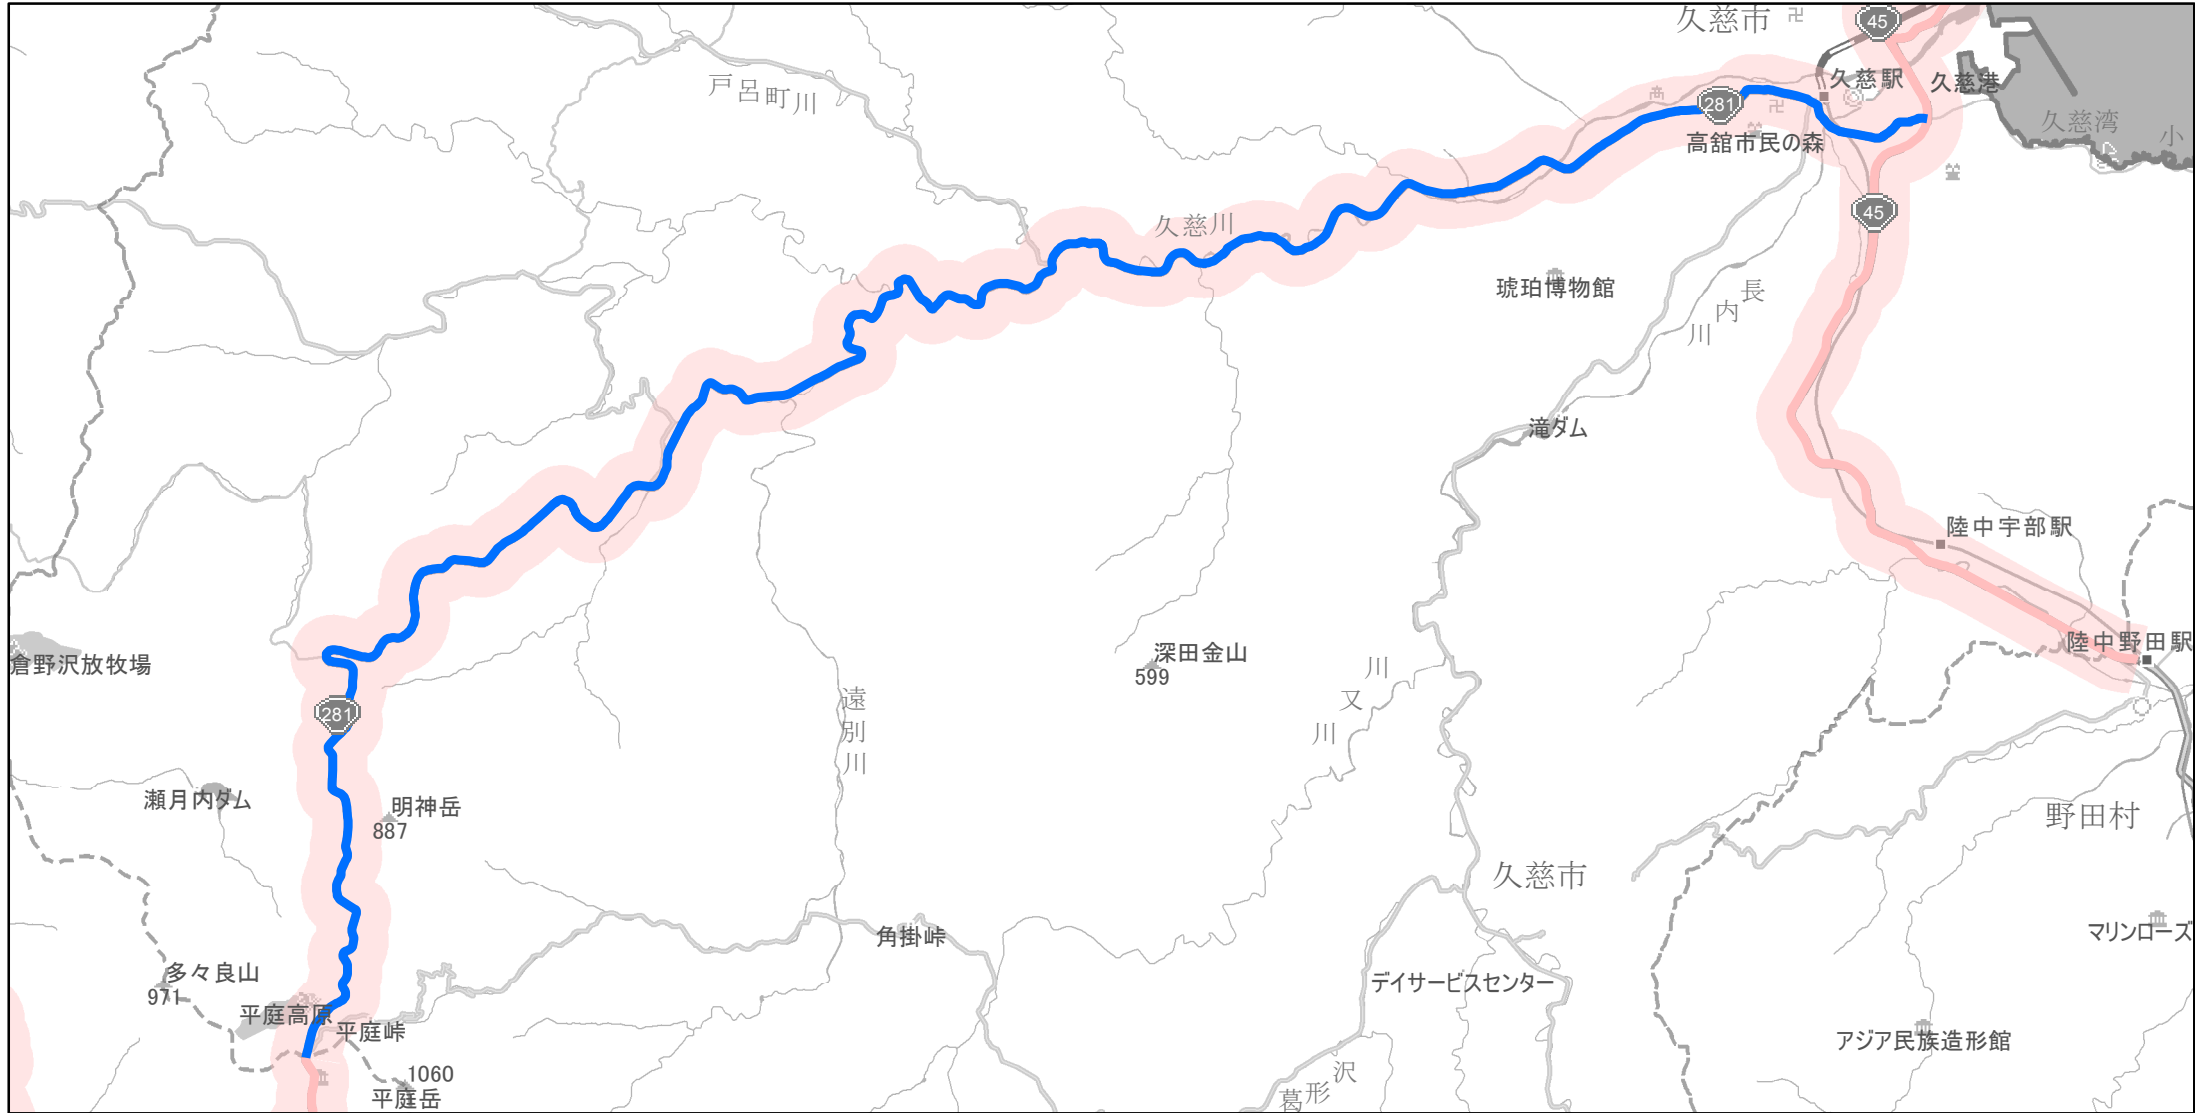

【岩手県】EV・PHV充電設備設置マップ

【主要道路等沿線（幅500m）】No.72

幹線国道 10km毎に2箇所
 高標高地域を通過する路線 15km毎に2箇所
 地方国道等（上記以外） 20km毎に2箇所

急速充電設備 0箇所
 普通充電設備 0箇所
 急速もしくは普通充電設備 4箇所

久慈市国道281号線沿い

(C) PASCO (C) INCREMENT P

- 主要道路等沿線
- 主要道路等沿線(その他)
- 設置範囲
- 隣接都道府県

0 1.75 3.5 km