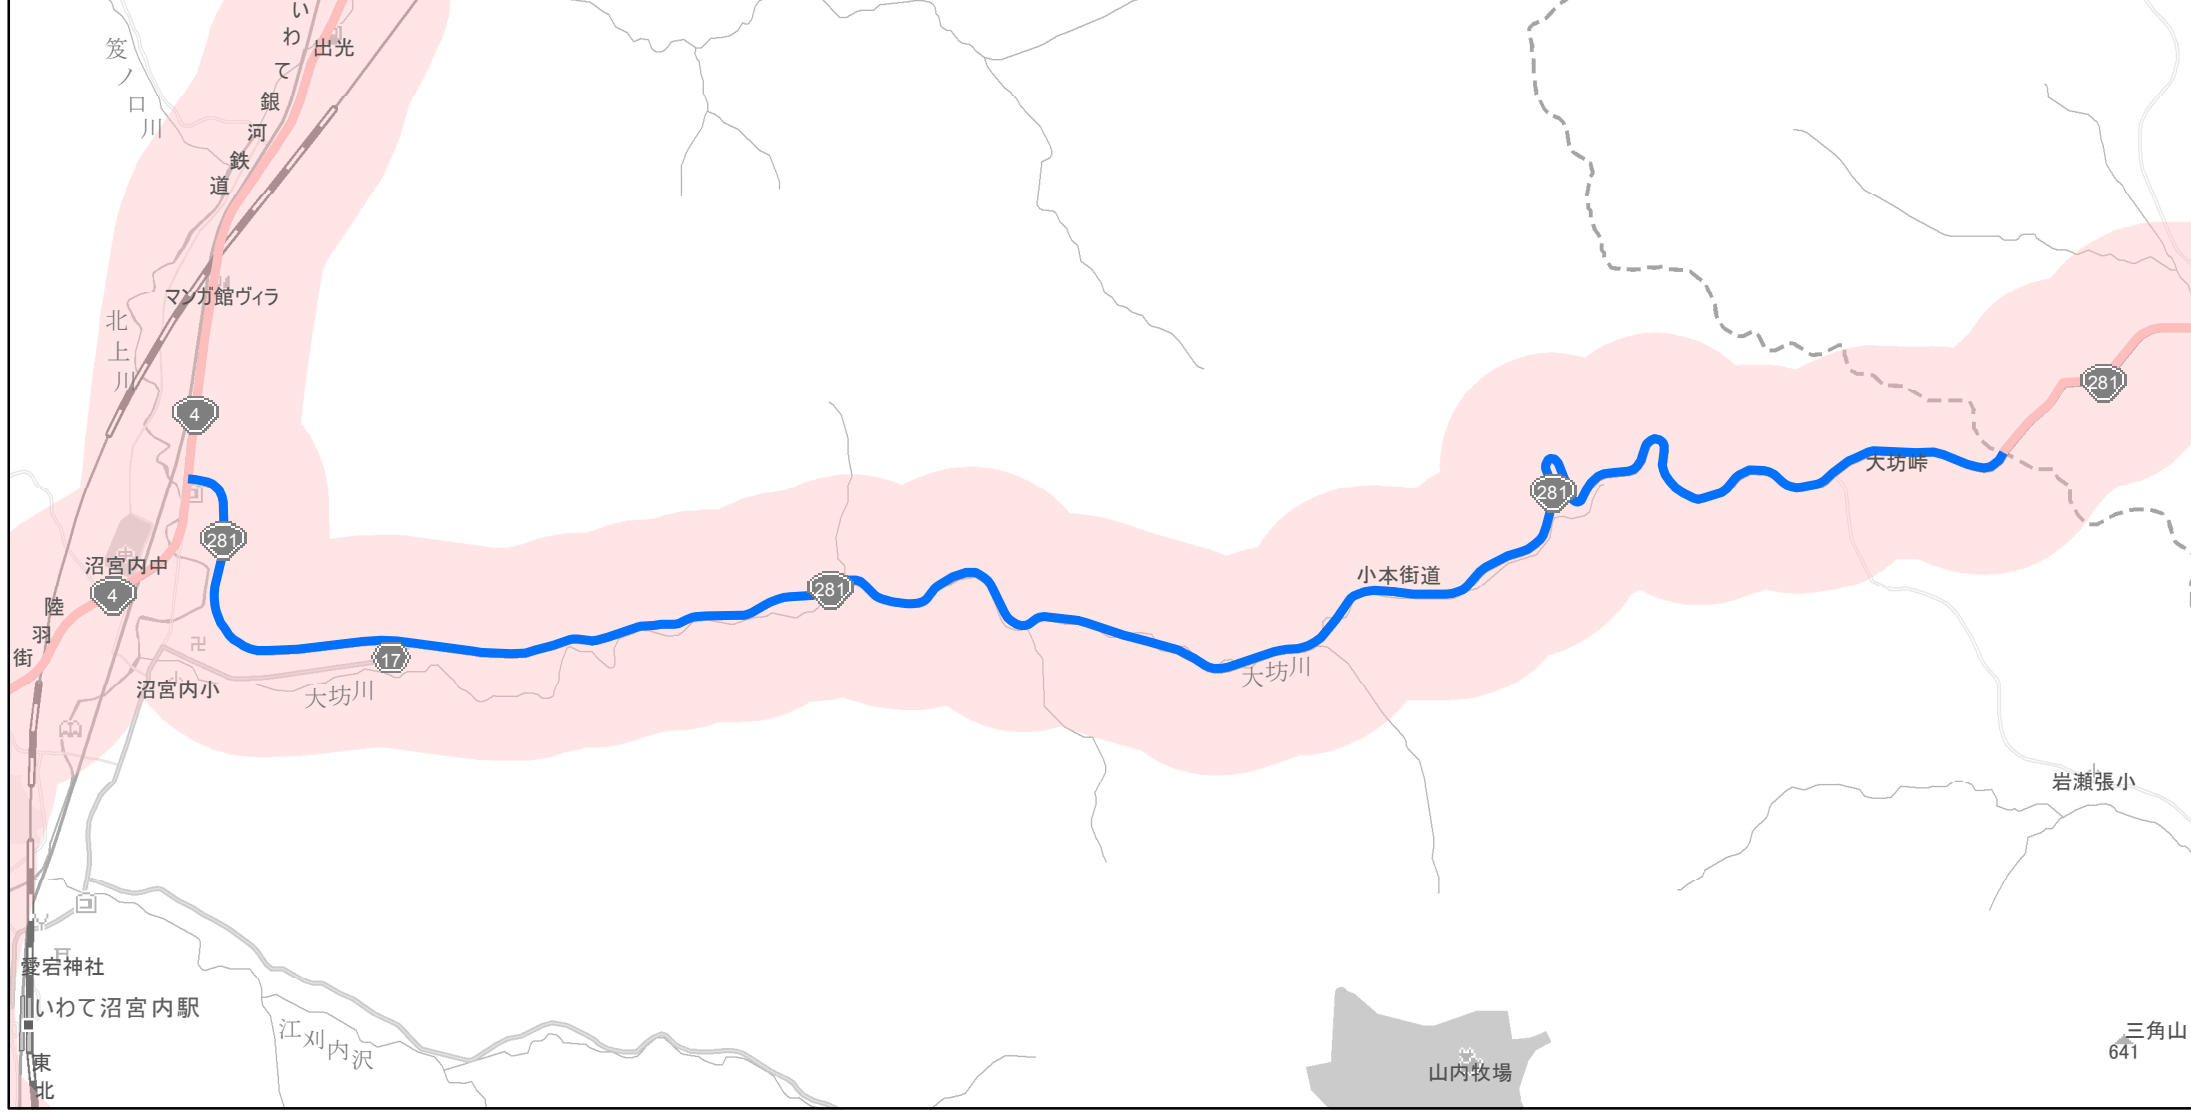

【岩手県】EV・PHV充電設備設置マップ

【主要道路等沿線（幅500m）】No.70

幹線国道 10km毎に2箇所
高標高地域を通過する路線 15km毎に2箇所
地方国道等（上記以外） 20km毎に2箇所

急速充電設備 0箇所
普通充電設備 0箇所
急速もしくは普通充電設備 2箇所

岩手町国道281号線沿い

(C) PASCO (C) INCREMENT P

- 主要道路等沿線
- 主要道路等沿線(その他)
- 設置範囲
- 隣接都道府県

0 0.5 1 km