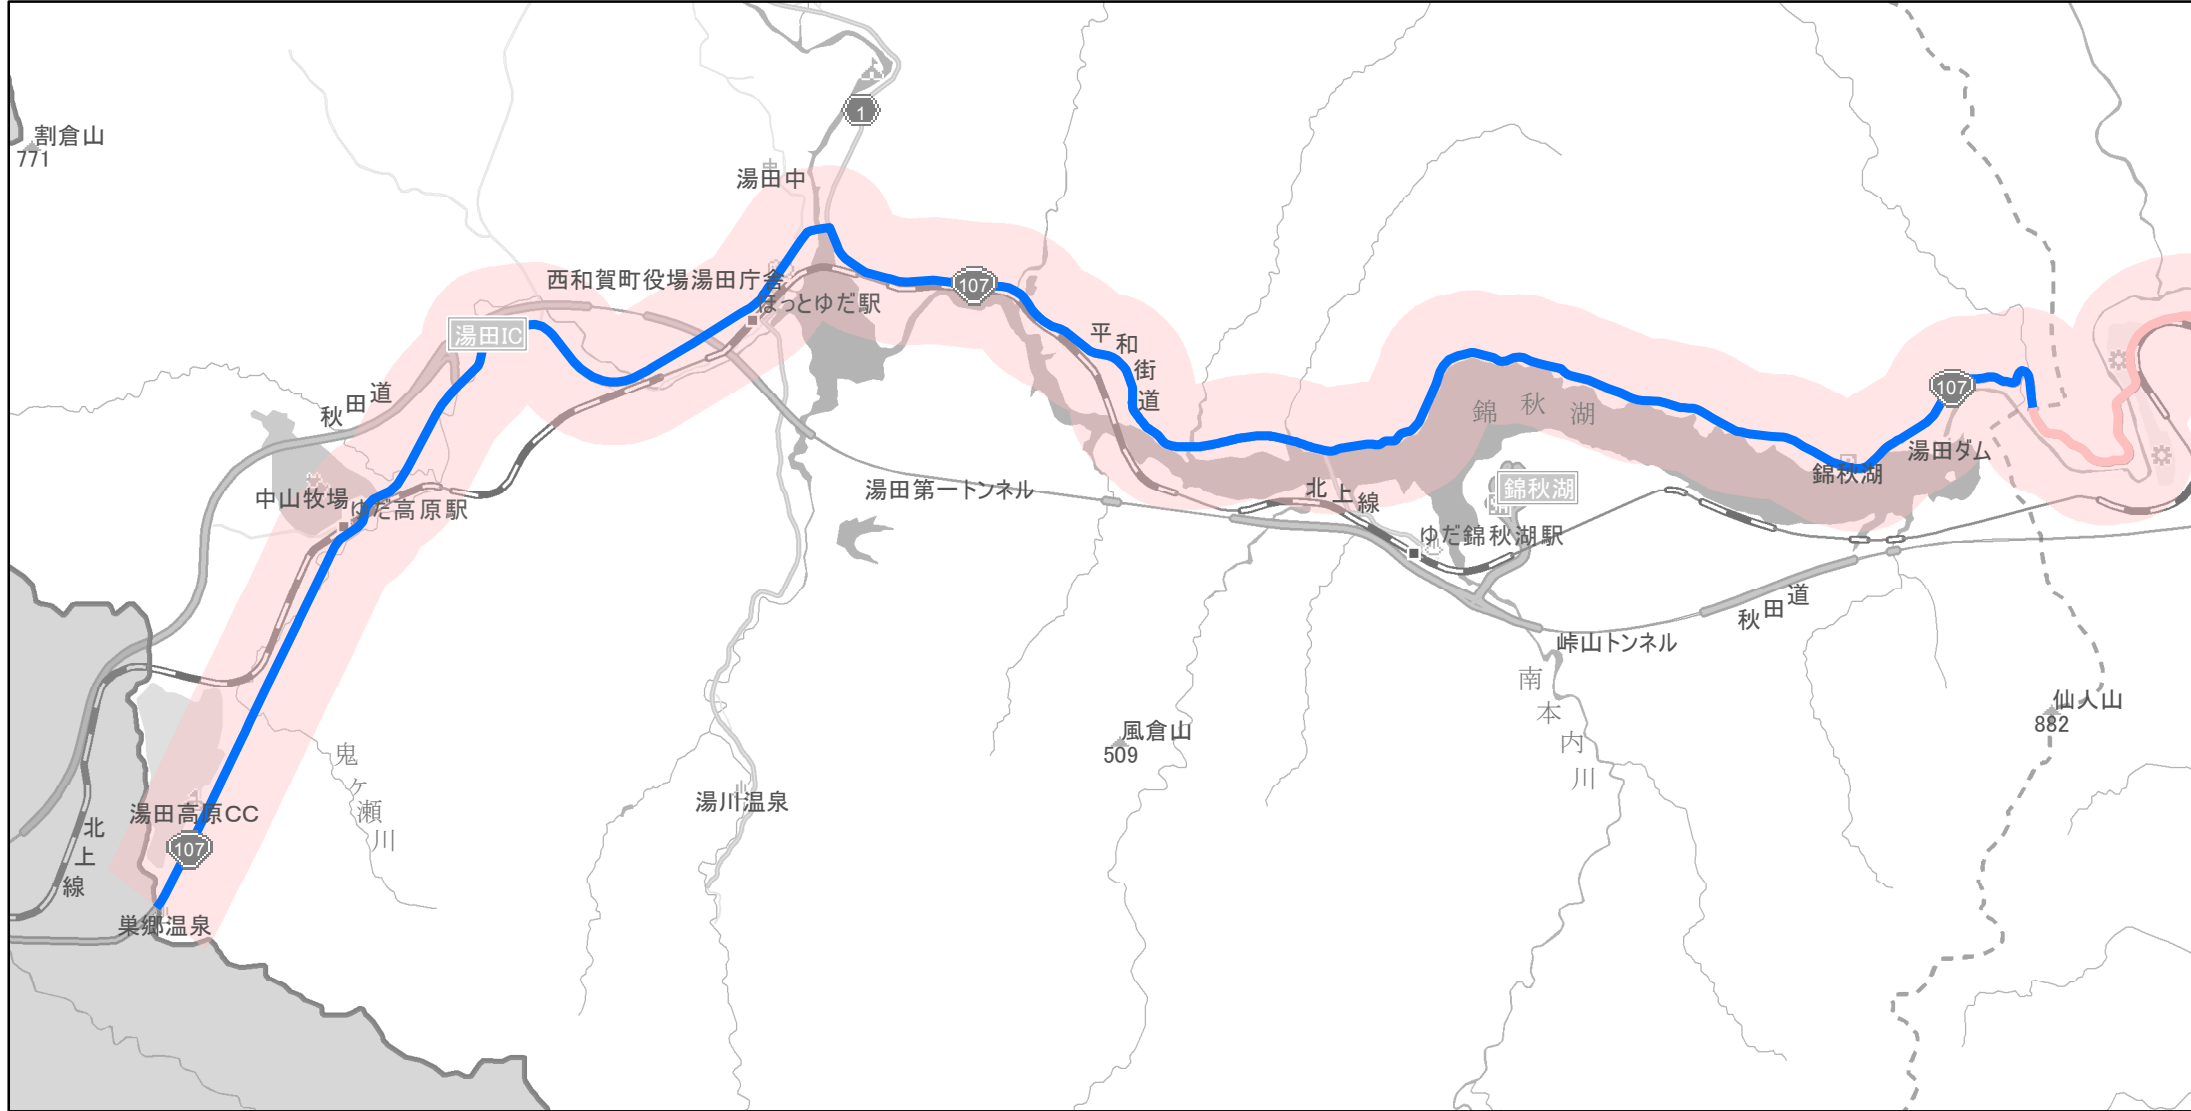

# 【岩手県】EV・PHV充電設備設置マップ

## 【主要道路等沿線（幅500m）】No.69

幹線国道 10km毎に2箇所  
 高標高地域を通過する路線 15km毎に2箇所  
 地方国道等（上記以外） 20km毎に2箇所

急速充電設備 0箇所  
 普通充電設備 0箇所  
 急速もしくは普通充電設備 2箇所

### 西和賀町国道107号線沿い

(C) PASCO (C) INCREMENT P

- 主要道路等沿線
- 主要道路等沿線(その他)
- 設置範囲
- 隣接都道府県