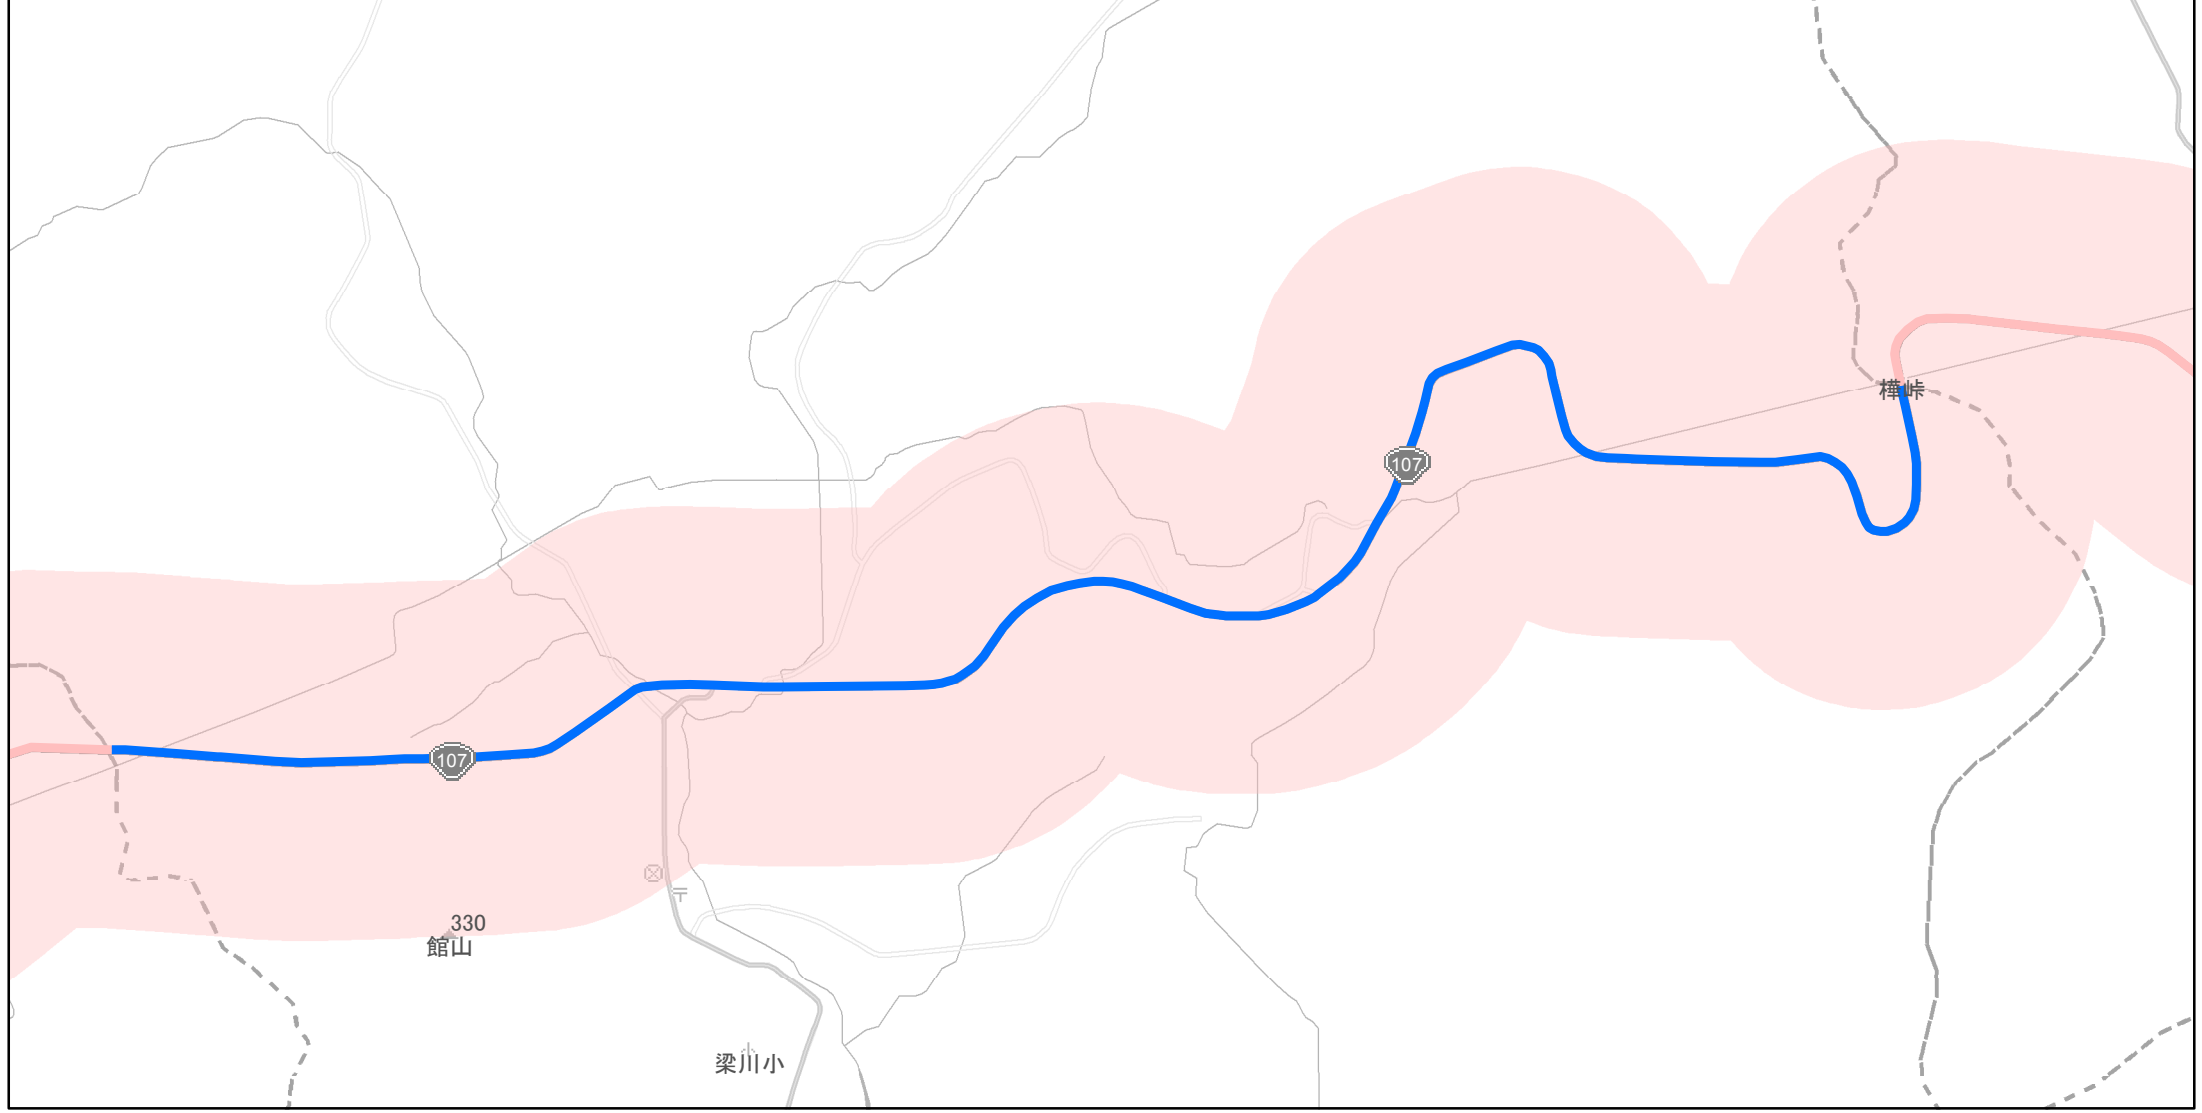

【岩手県】EV・PHV充電設備設置マップ

【主要道路等沿線（幅500m）】No.67

幹線国道 10km毎に2箇所
高標高地域を通過する路線 15km毎に2箇所
地方国道等（上記以外） 20km毎に2箇所

急速充電設備 0箇所
普通充電設備 0箇所
急速もしくは普通充電設備 2箇所

奥州市国道107号線沿い

(C) PASCO (C) INCREMENT P

- 主要道路等沿線
- 主要道路等沿線(その他)
- 設置範囲
- 隣接都道府県

0 0.375 0.75 km