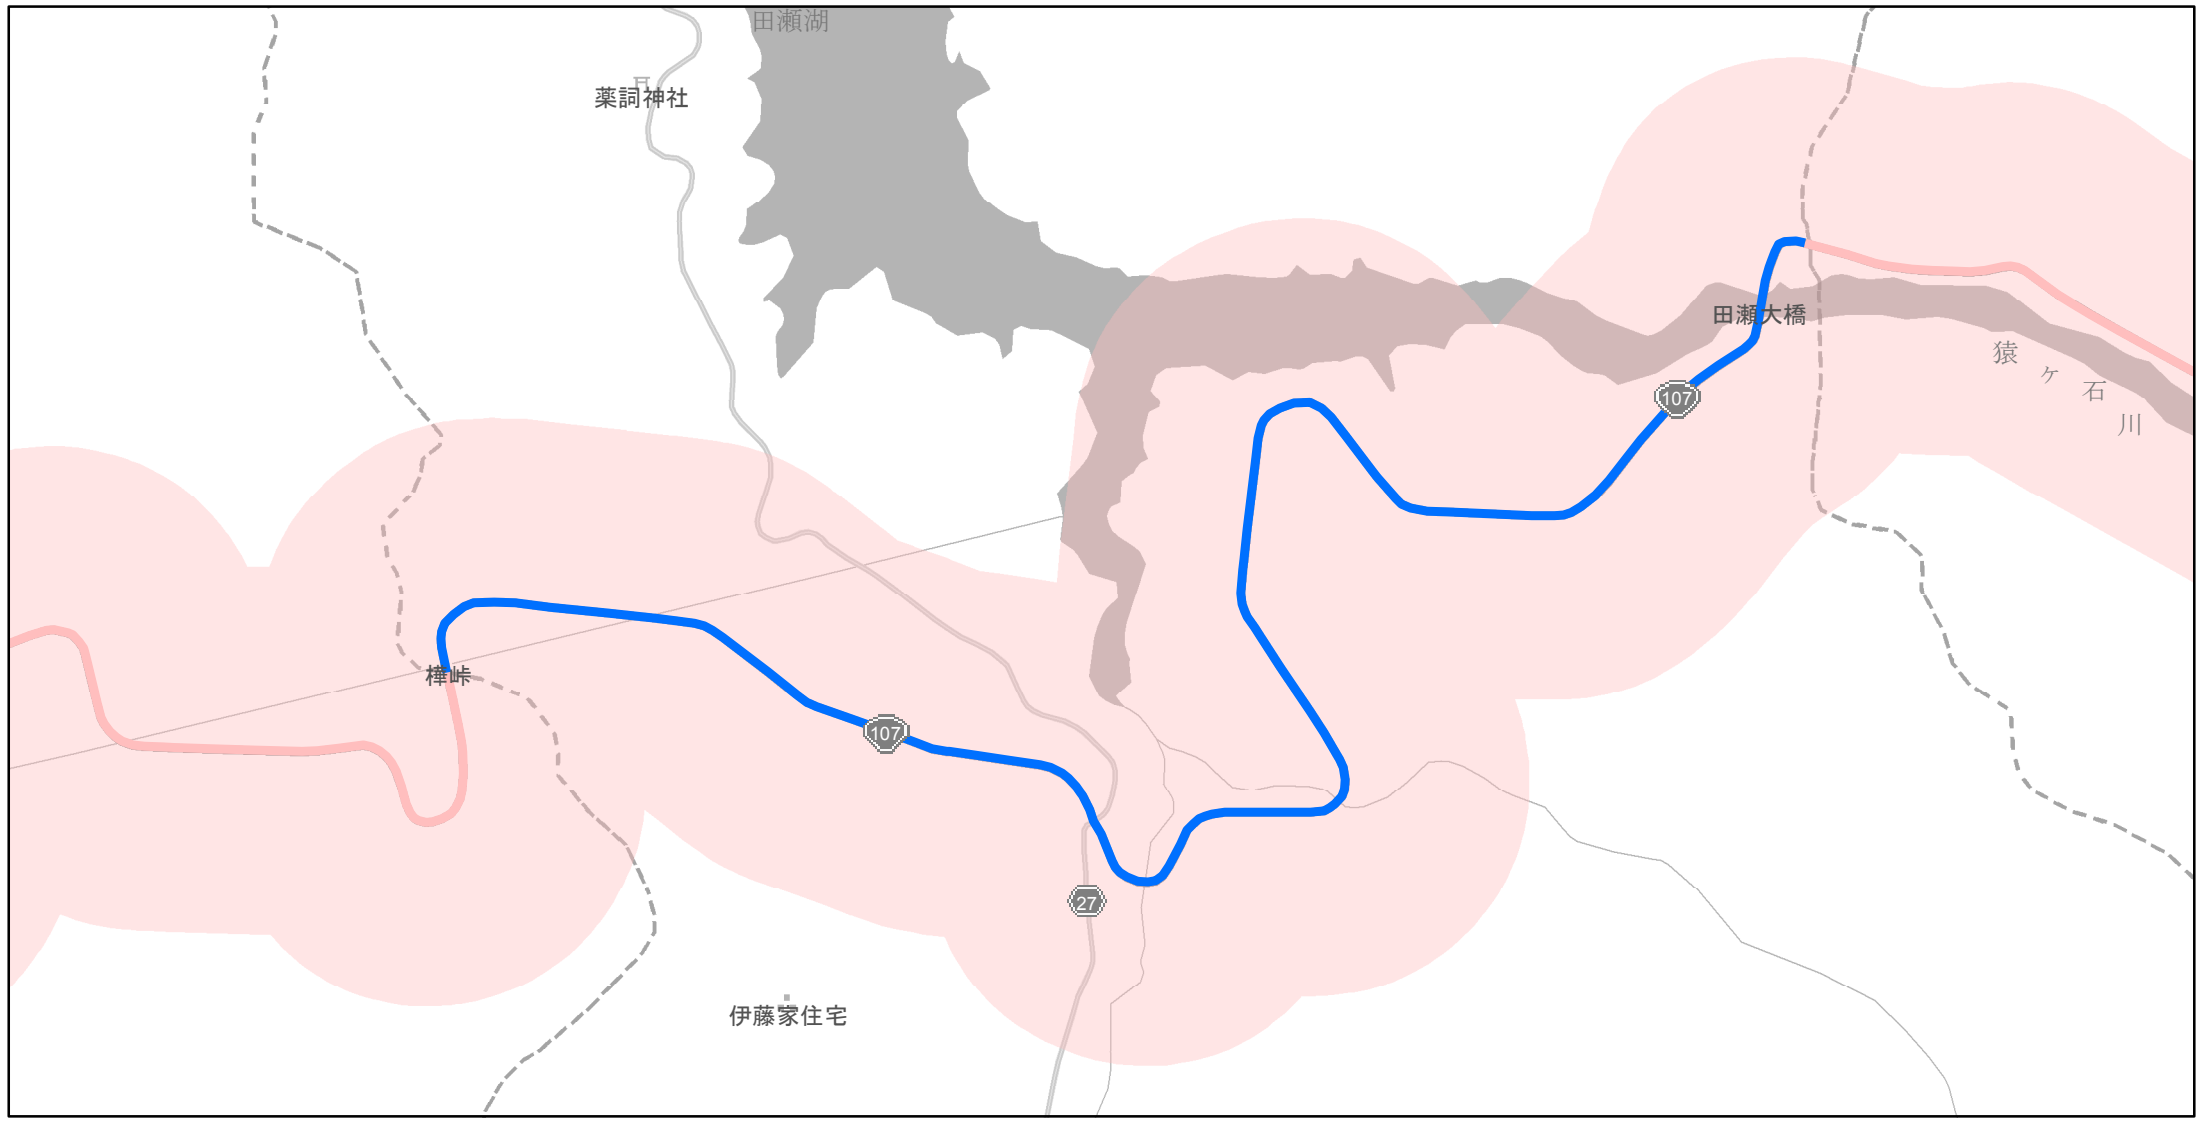

【岩手県】EV・PHV充電設備設置マップ
 【主要道路等沿線（幅500m）】No.66

幹線国道 10km毎に2箇所
 高標高地域を通過する路線 15km毎に2箇所
 地方国道等（上記以外） 20km毎に2箇所

急速充電設備 0箇所
 普通充電設備 0箇所
 急速もしくは普通充電設備 2箇所

花巻市国道107号線沿い

(C) PASCO (C) INCREMENT P

- 主要道路等沿線
- 主要道路等沿線(その他)
- 設置範囲
- 隣接都道府県

0 0.35 0.7 km