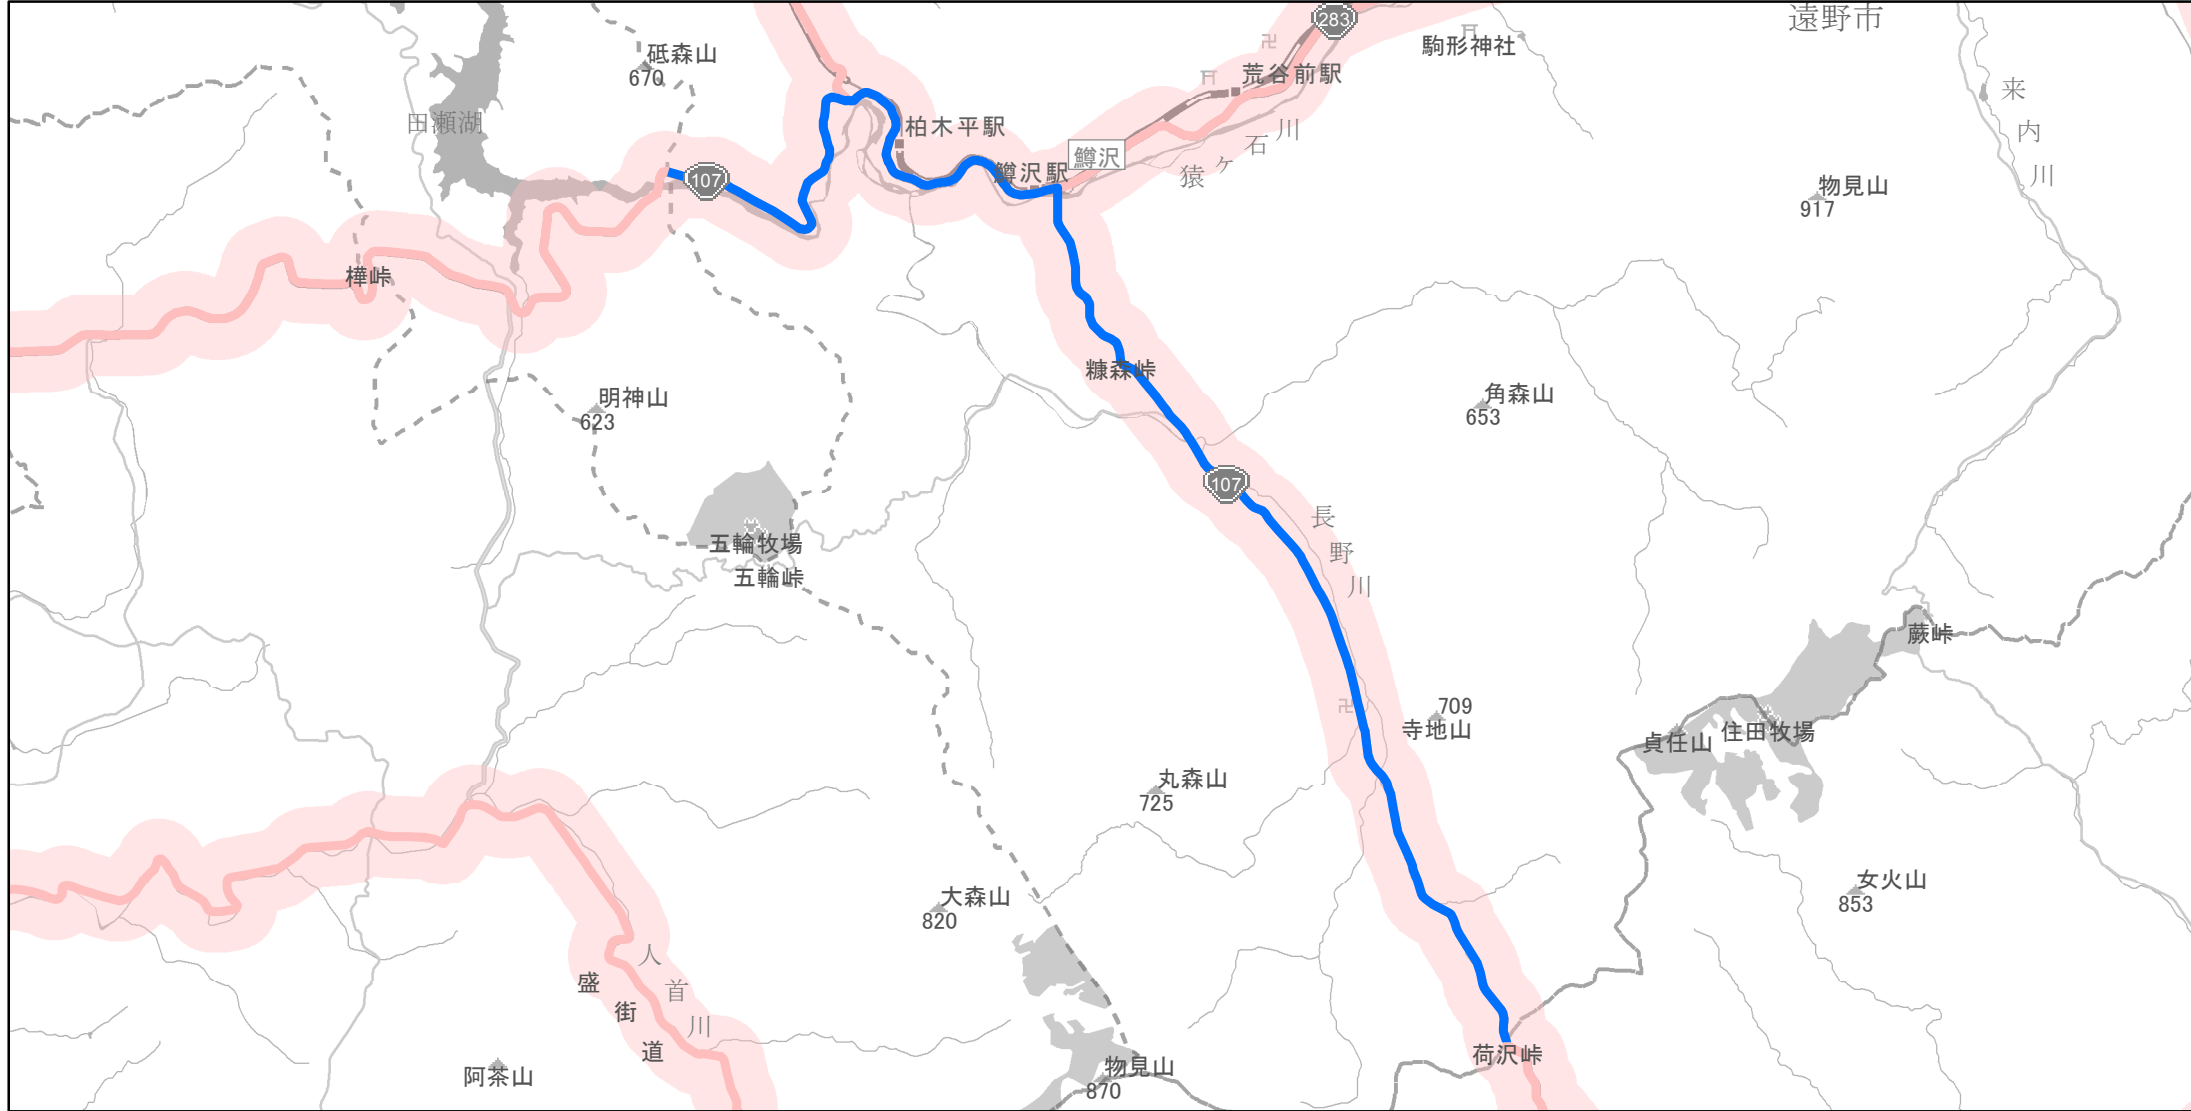

# 【岩手県】EV・PHV充電設備設置マップ

## 【主要道路等沿線（幅500m）】No.65

幹線国道 10km毎に2箇所  
高標高地域を通過する路線 15km毎に2箇所  
地方国道等（上記以外） 20km毎に2箇所

急速充電設備 0箇所  
普通充電設備 0箇所  
急速もしくは普通充電設備 2箇所

遠野市国道107号線沿い

(C) PASCO (C) INCREMENT P

- 主要道路等沿線
- 主要道路等沿線(その他)
- 設置範囲
- 隣接都道府県

0 1.5 3 km