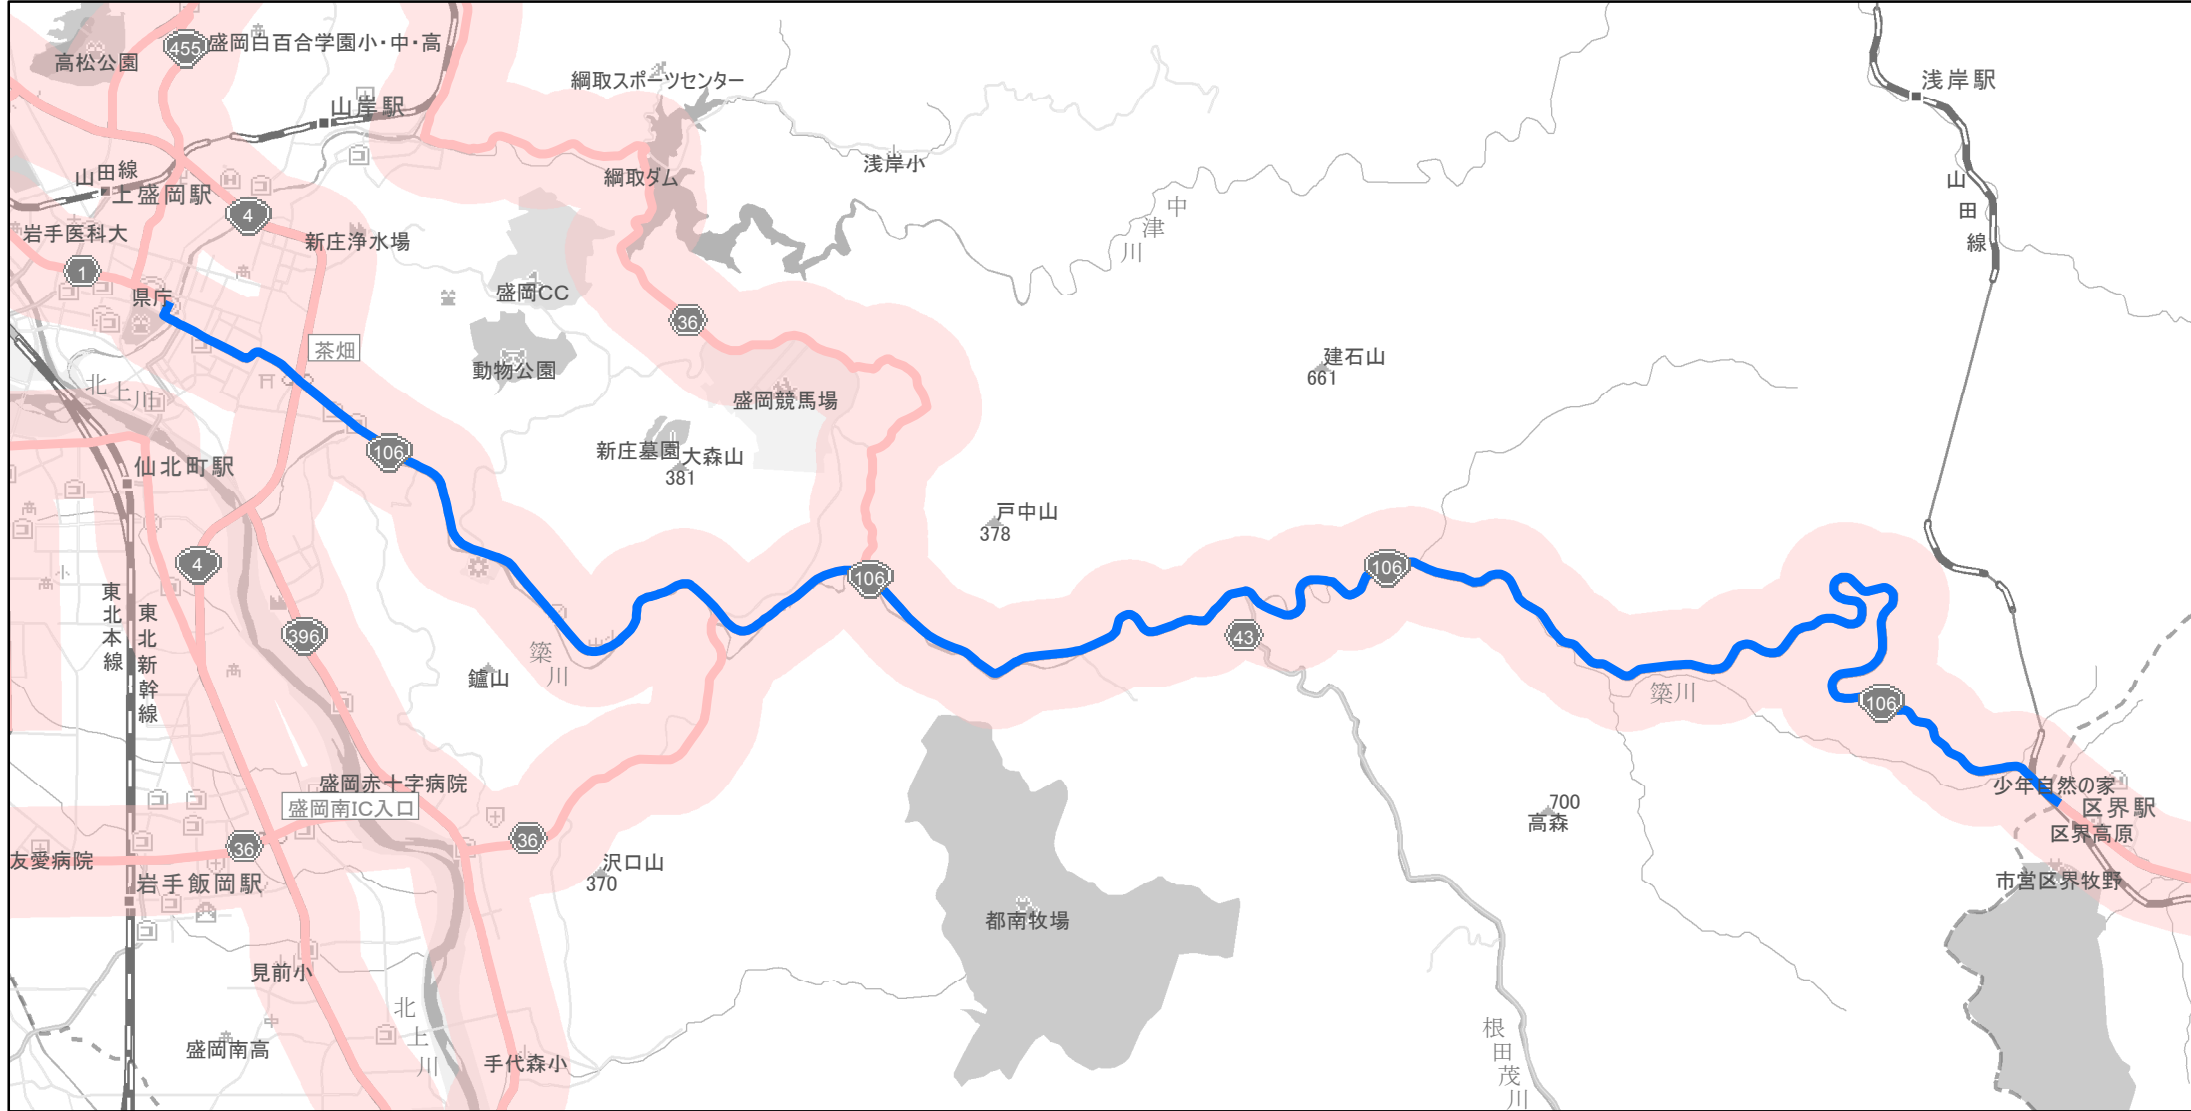

# 【岩手県】EV・PHV充電設備設置マップ

## 【主要道路等沿線（幅500m）】No.62

幹線国道 10km毎に2箇所  
 高標高地域を通過する路線 15km毎に2箇所  
 地方国道等（上記以外） 20km毎に2箇所

急速充電設備 0箇所  
 普通充電設備 0箇所  
 急速もしくは普通充電設備 4箇所

## 盛岡市国道106号線沿い