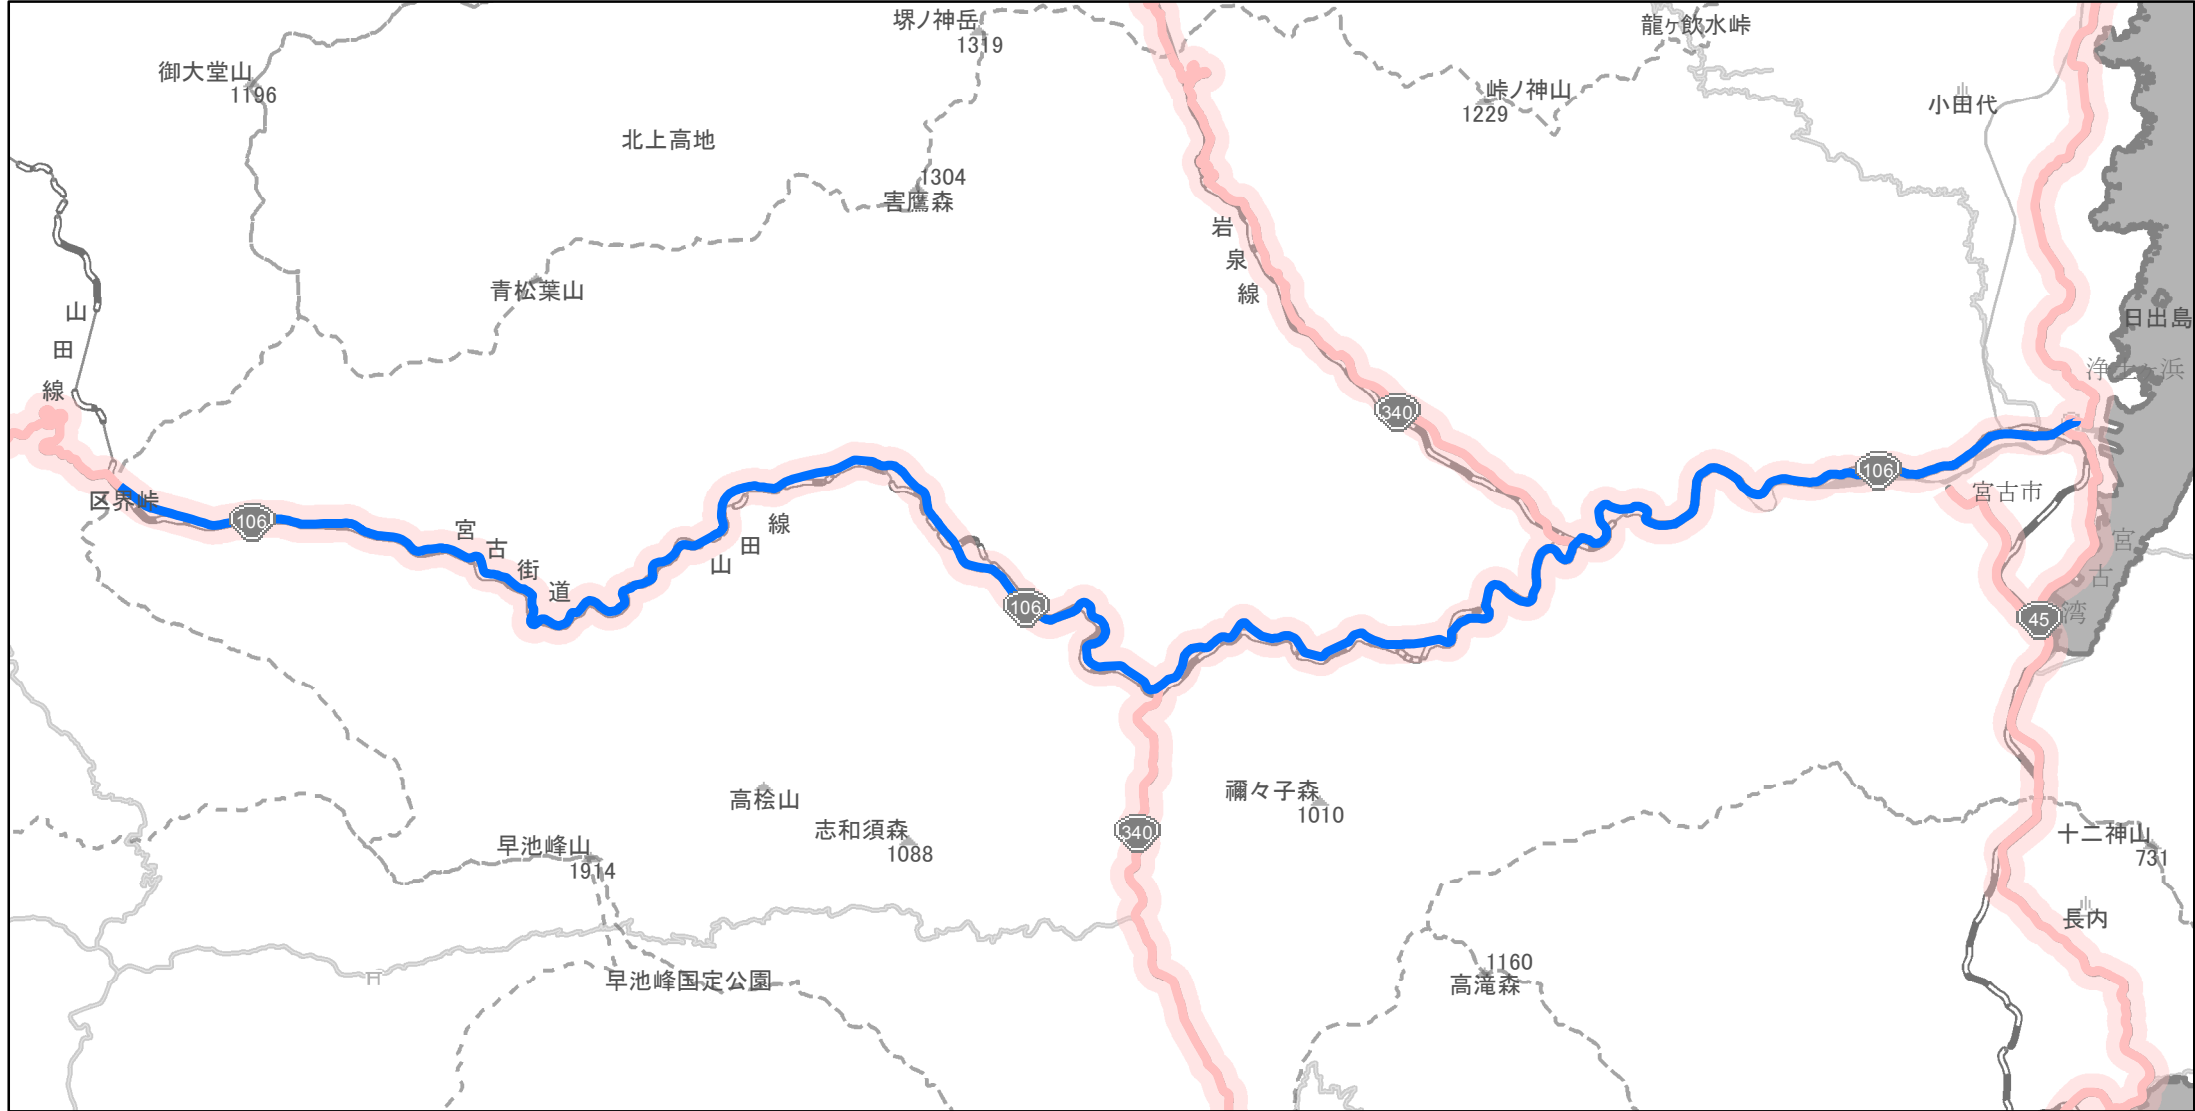

【岩手県】EV・PHV充電設備設置マップ

【主要道路等沿線（幅500m）】No.61

幹線国道 10km毎に2箇所
 高標高地域を通過する路線 15km毎に2箇所
 地方国道等（上記以外） 20km毎に2箇所

急速充電設備 0箇所
 普通充電設備 0箇所
 急速もしくは普通充電設備 10箇所

宮古市国道106号線沿い

(C) PASCO (C) INCREMENT P

- 主要道路等沿線
- 主要道路等沿線(その他)
- 設置範囲
- 隣接都道府県