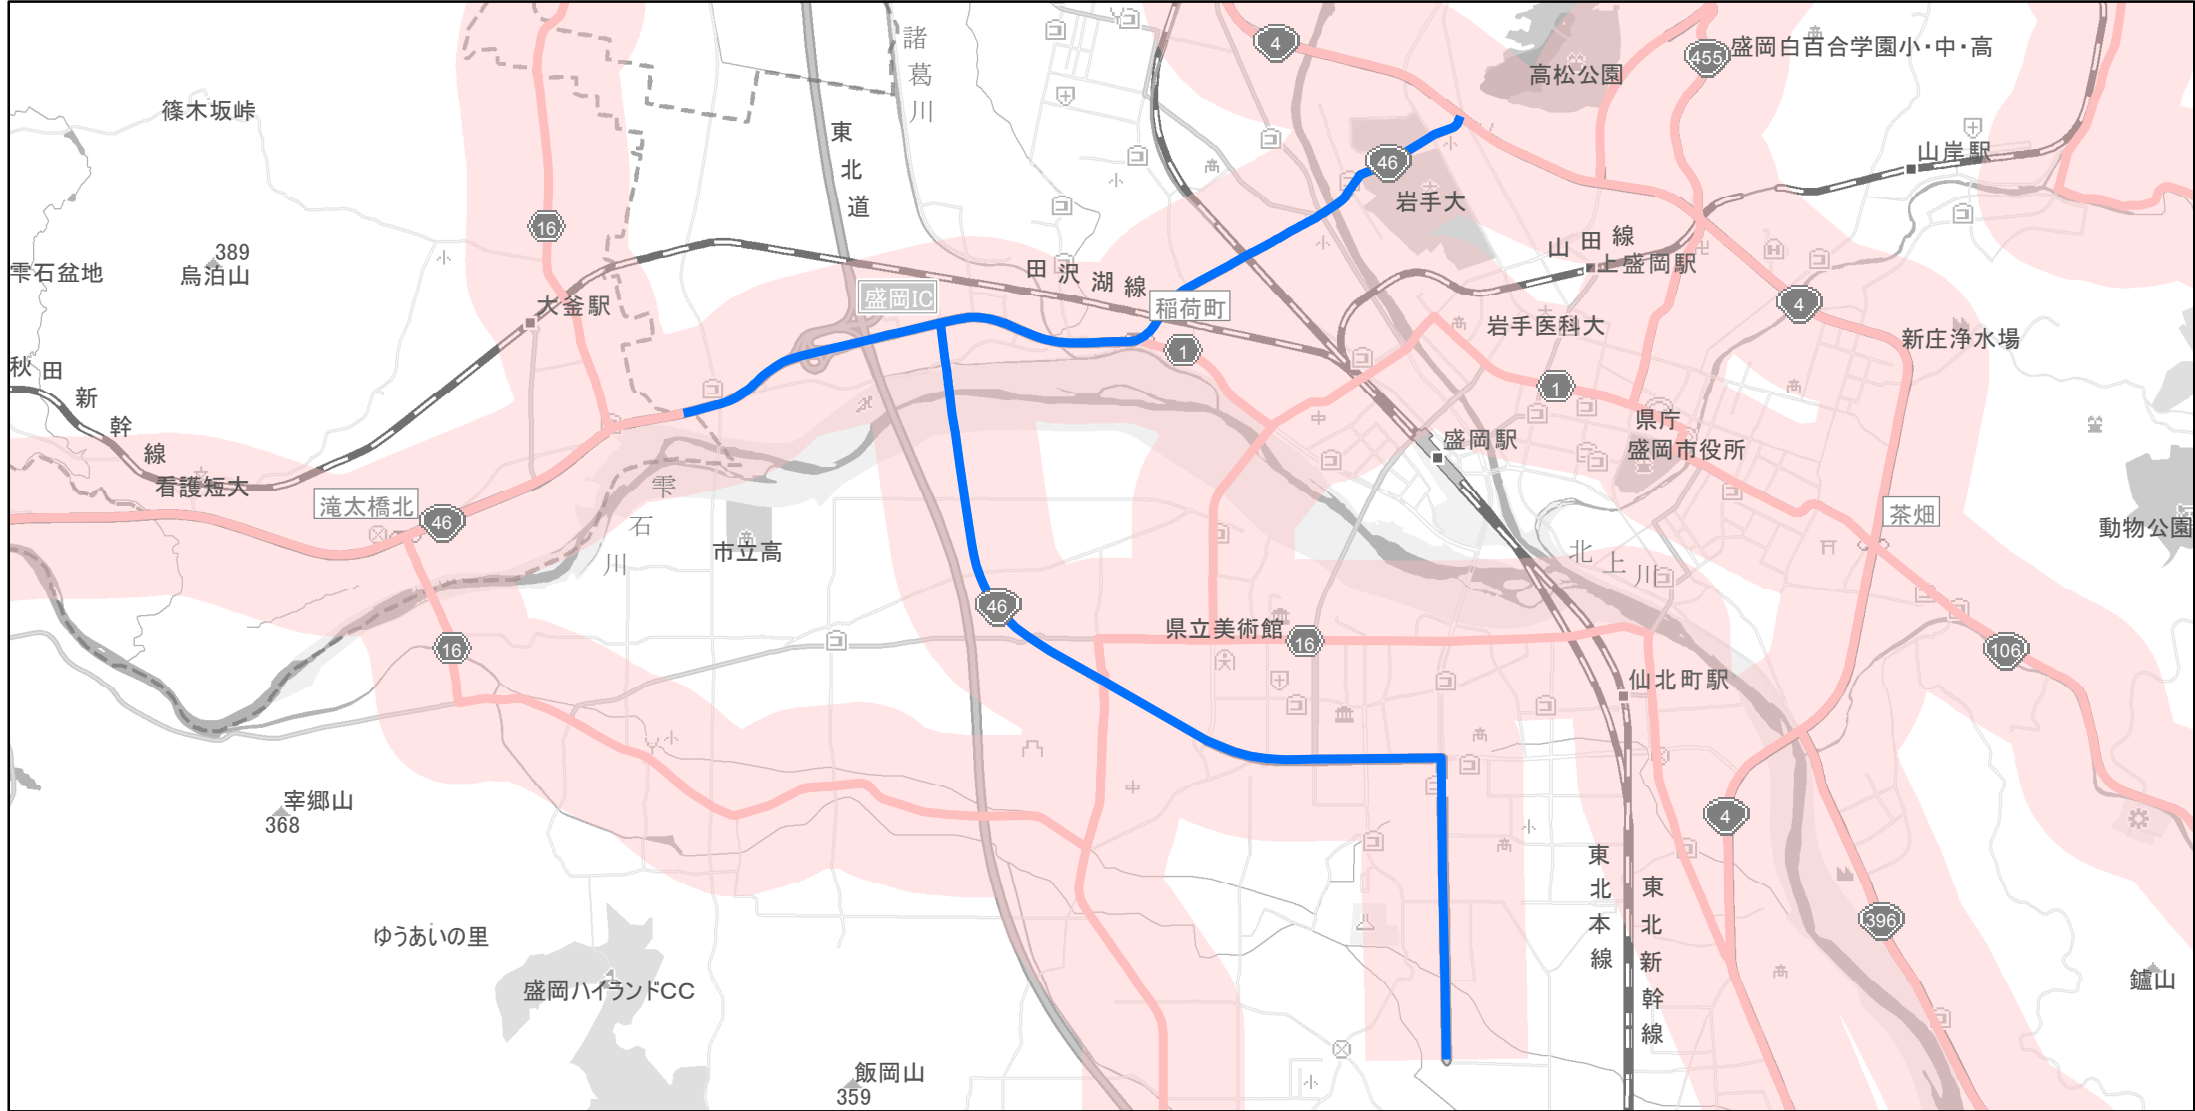

【岩手県】EV・PHV充電設備設置マップ

【主要道路等沿線（幅500m）】No.58

幹線国道 10km毎に2箇所
 高標高地域を通過する路線 15km毎に2箇所
 地方国道等（上記以外） 20km毎に2箇所

急速充電設備 0箇所
 普通充電設備 0箇所
 急速もしくは普通充電設備 2箇所

盛岡市国道46号線沿い

(C) PASCO (C) INCREMENT P

- 主要道路等沿線
- 主要道路等沿線(その他)
- 設置範囲
- 隣接都道府県

0 0.75 1.5 km