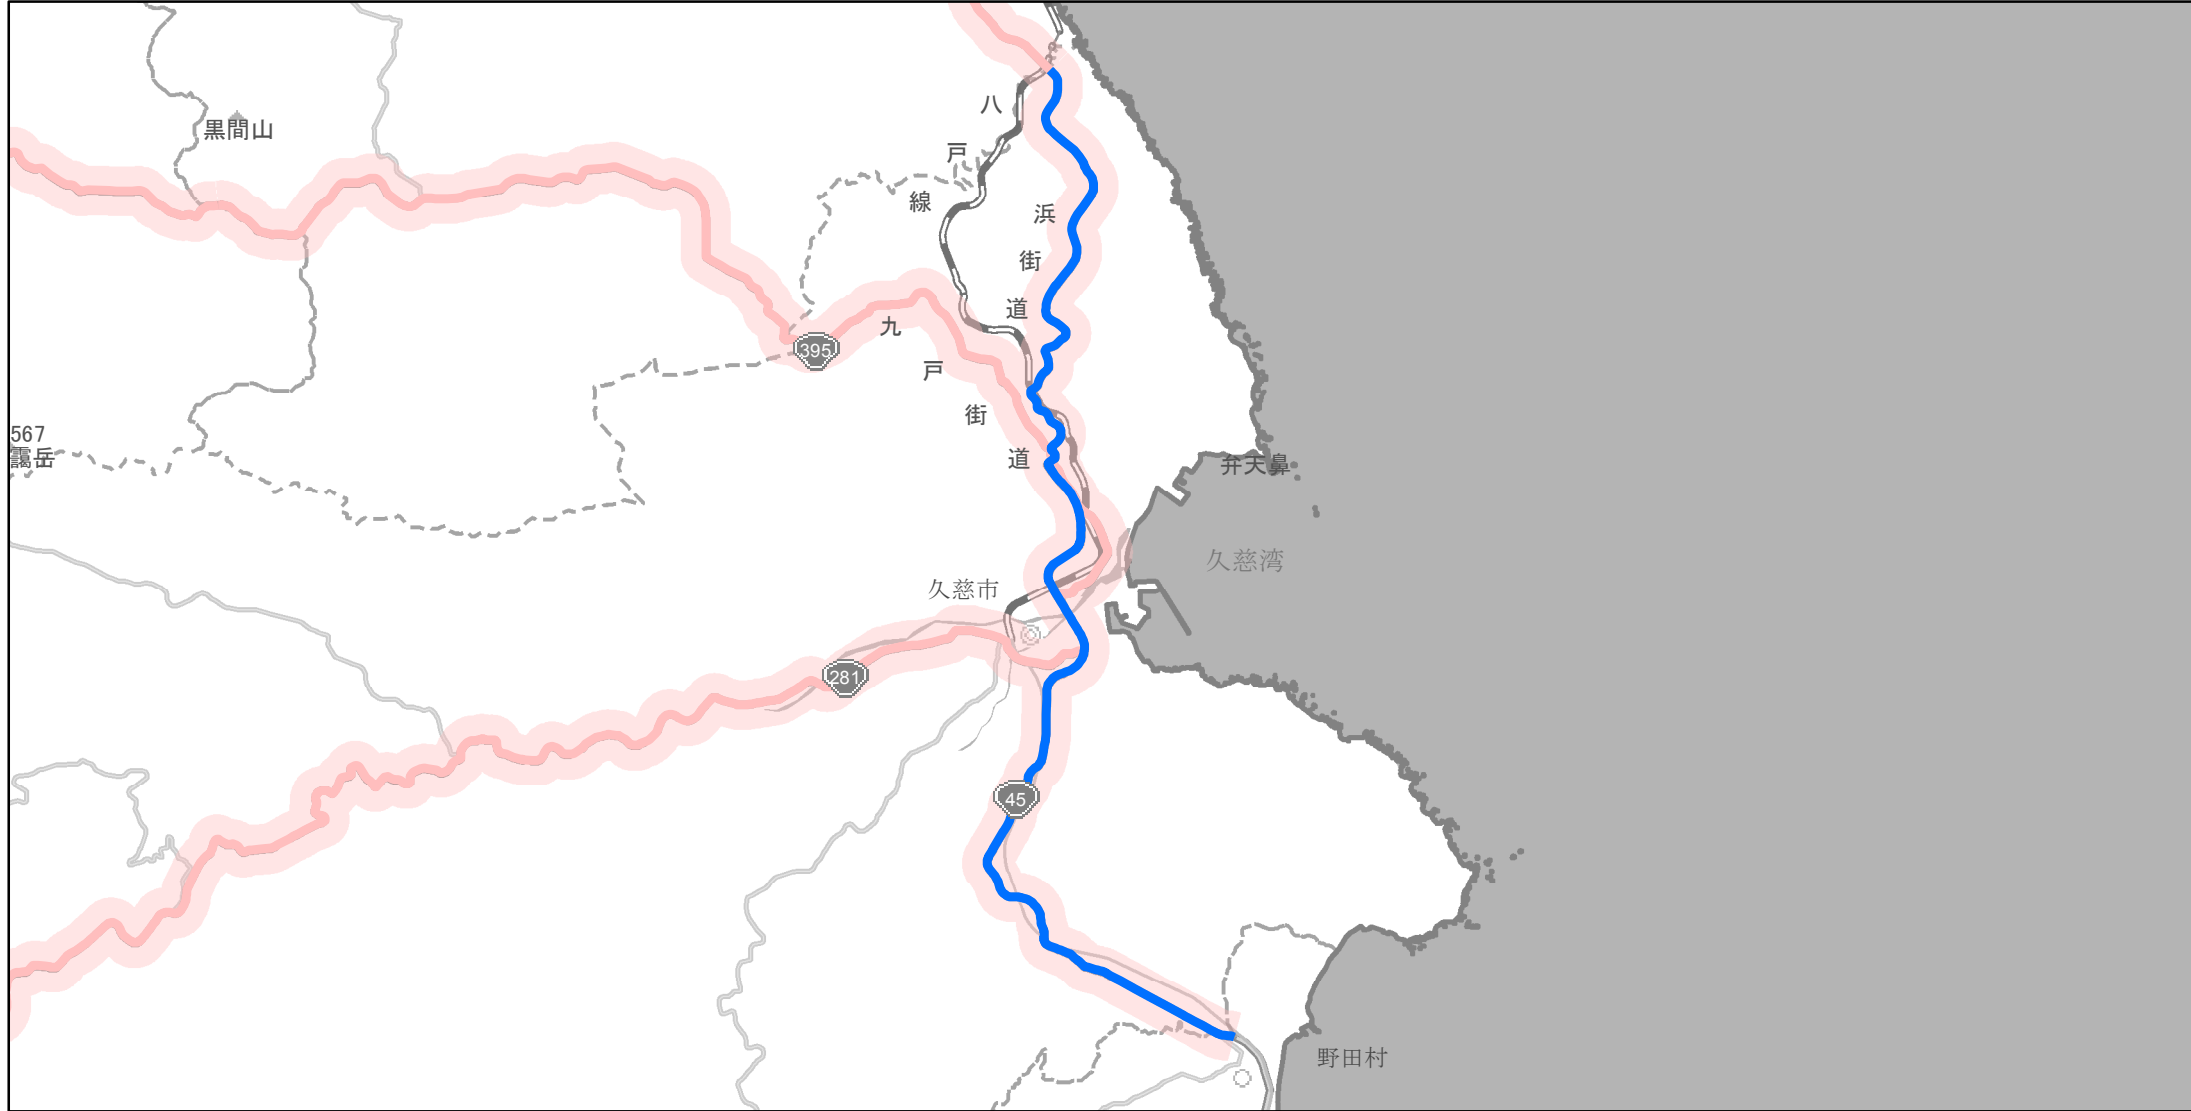

【岩手県】EV・PHV充電設備設置マップ

【主要道路等沿線（幅500m）】No.56

幹線国道 10km毎に2箇所
高標高地域を通過する路線 15km毎に2箇所
地方国道等（上記以外） 20km毎に2箇所

急速充電設備 0箇所
普通充電設備 0箇所
急速もしくは普通充電設備 4箇所

久慈市国道45号線沿い

(C) PASCO (C) INCREMENT P

- 主要道路等沿線
- 主要道路等沿線(その他)
- 設置範囲
- 隣接都道府県

0 2.5 5 km