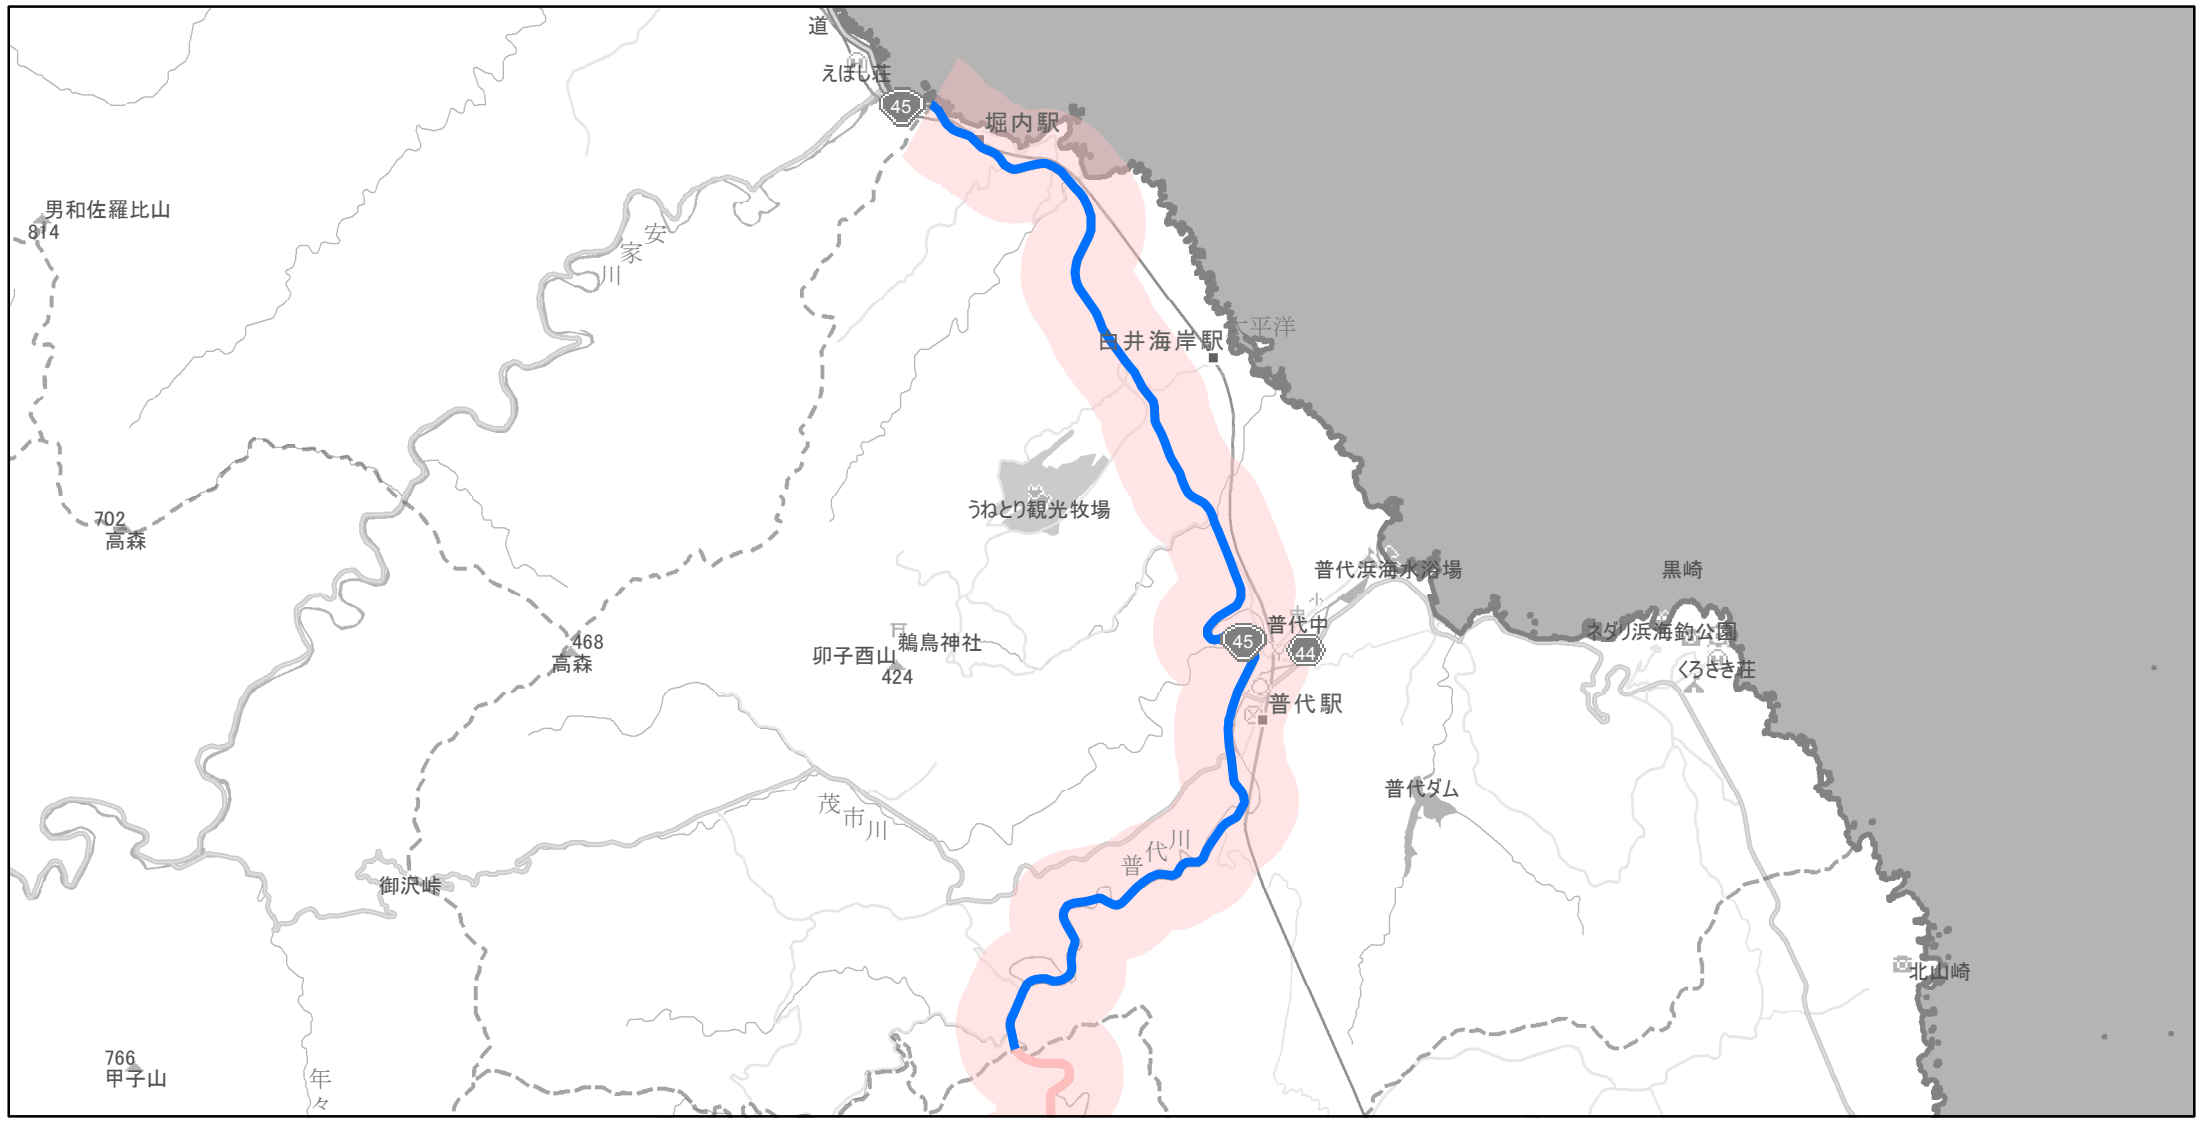

【岩手県】EV・PHV充電設備設置マップ
【主要道路等沿線（幅500m）】No.55

幹線国道 10km毎に2箇所
 高標高地域を通過する路線 15km毎に2箇所
 地方国道等（上記以外） 20km毎に2箇所

急速充電設備 0箇所
 普通充電設備 0箇所
 急速もしくは普通充電設備 2箇所

普代村国道45号線沿い

(C) PASCO (C) INCREMENT P

- 主要道路等沿線
- 主要道路等沿線(その他)
- 設置範囲
- 隣接都道府県

0 1.25 2.5 km