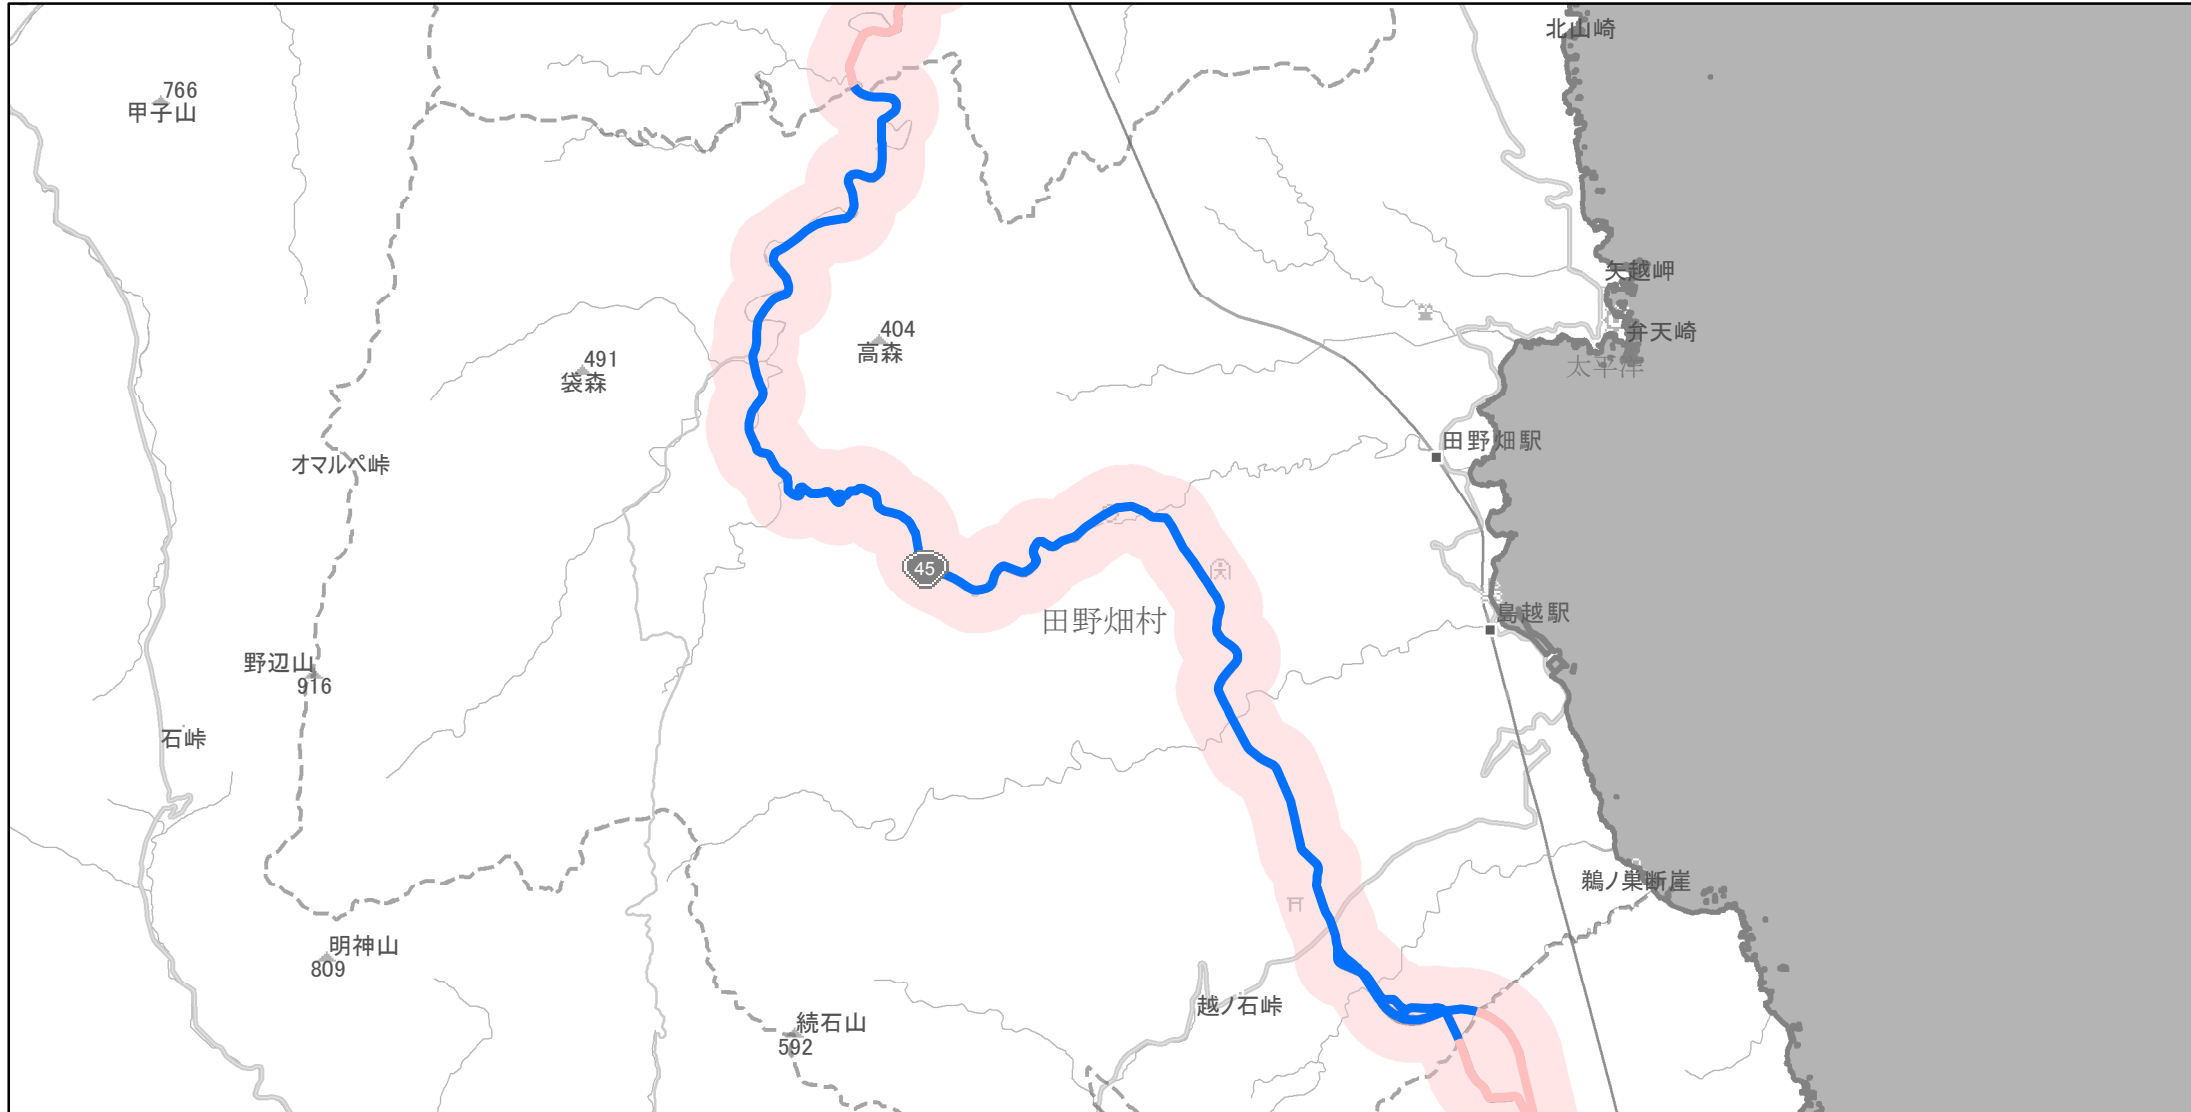

# 【岩手県】EV・PHV充電設備設置マップ

## 【主要道路等沿線（幅500m）】No.54

幹線国道 10km毎に2箇所  
高標高地域を通過する路線 15km毎に2箇所  
地方国道等（上記以外） 20km毎に2箇所

急速充電設備 0箇所  
普通充電設備 0箇所  
急速もしくは普通充電設備 4箇所

### 田野畑村国道45号線沿い

(C) PASCO (C) INCREMENT P

- 主要道路等沿線
- 主要道路等沿線(その他)
- 設置範囲
- 隣接都道府県