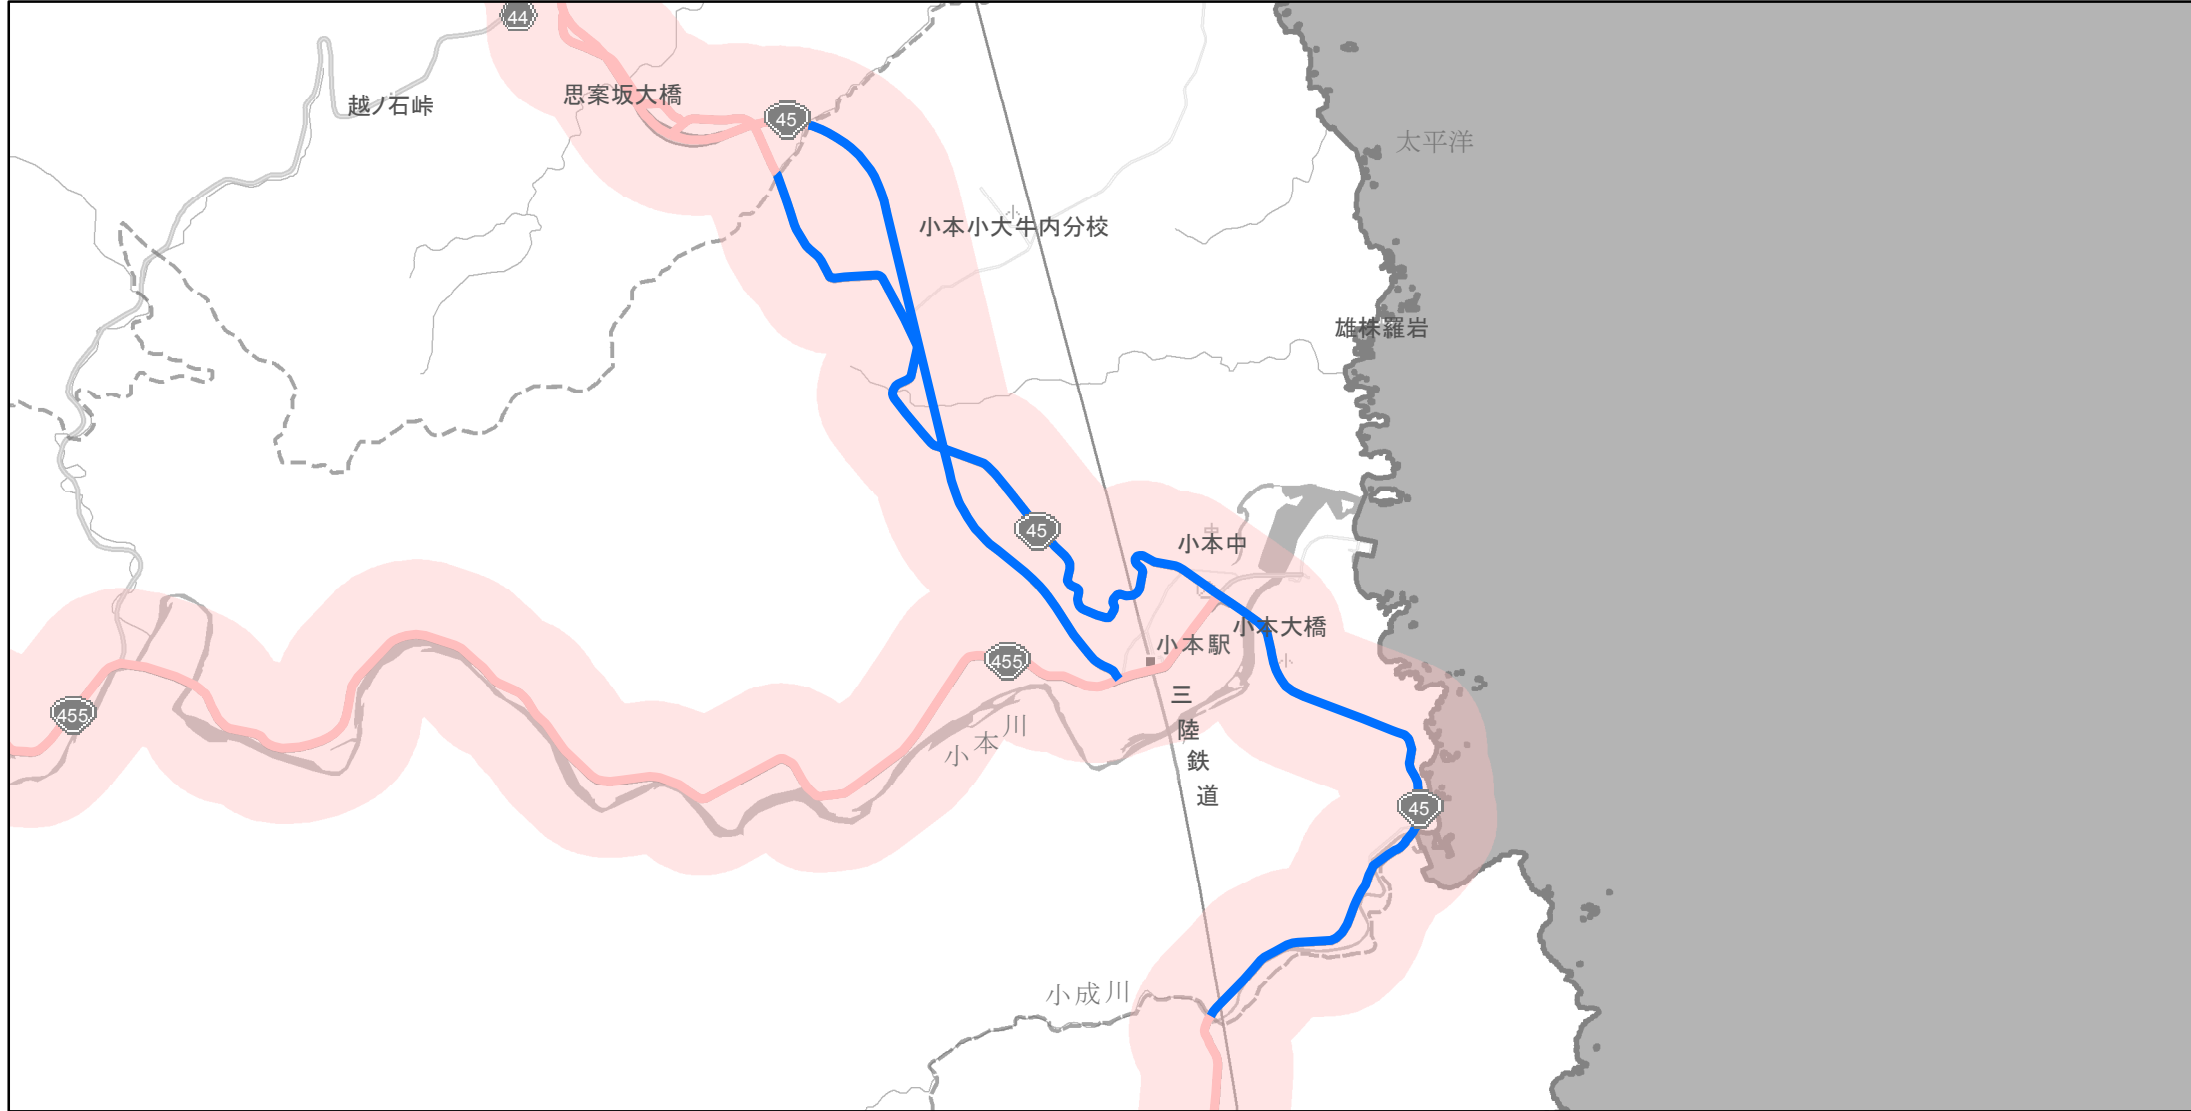

【岩手県】EV・PHV充電設備設置マップ

【主要道路等沿線（幅500m）】No.53

幹線国道 10km毎に2箇所
高標高地域を通過する路線 15km毎に2箇所
地方国道等（上記以外） 20km毎に2箇所

急速充電設備 0箇所
普通充電設備 0箇所
急速もしくは普通充電設備 2箇所

岩泉町国道45号線沿い

(C) PASCO (C) INCREMENT P

- 主要道路等沿線
- 主要道路等沿線(その他)
- 設置範囲
- 隣接都道府県