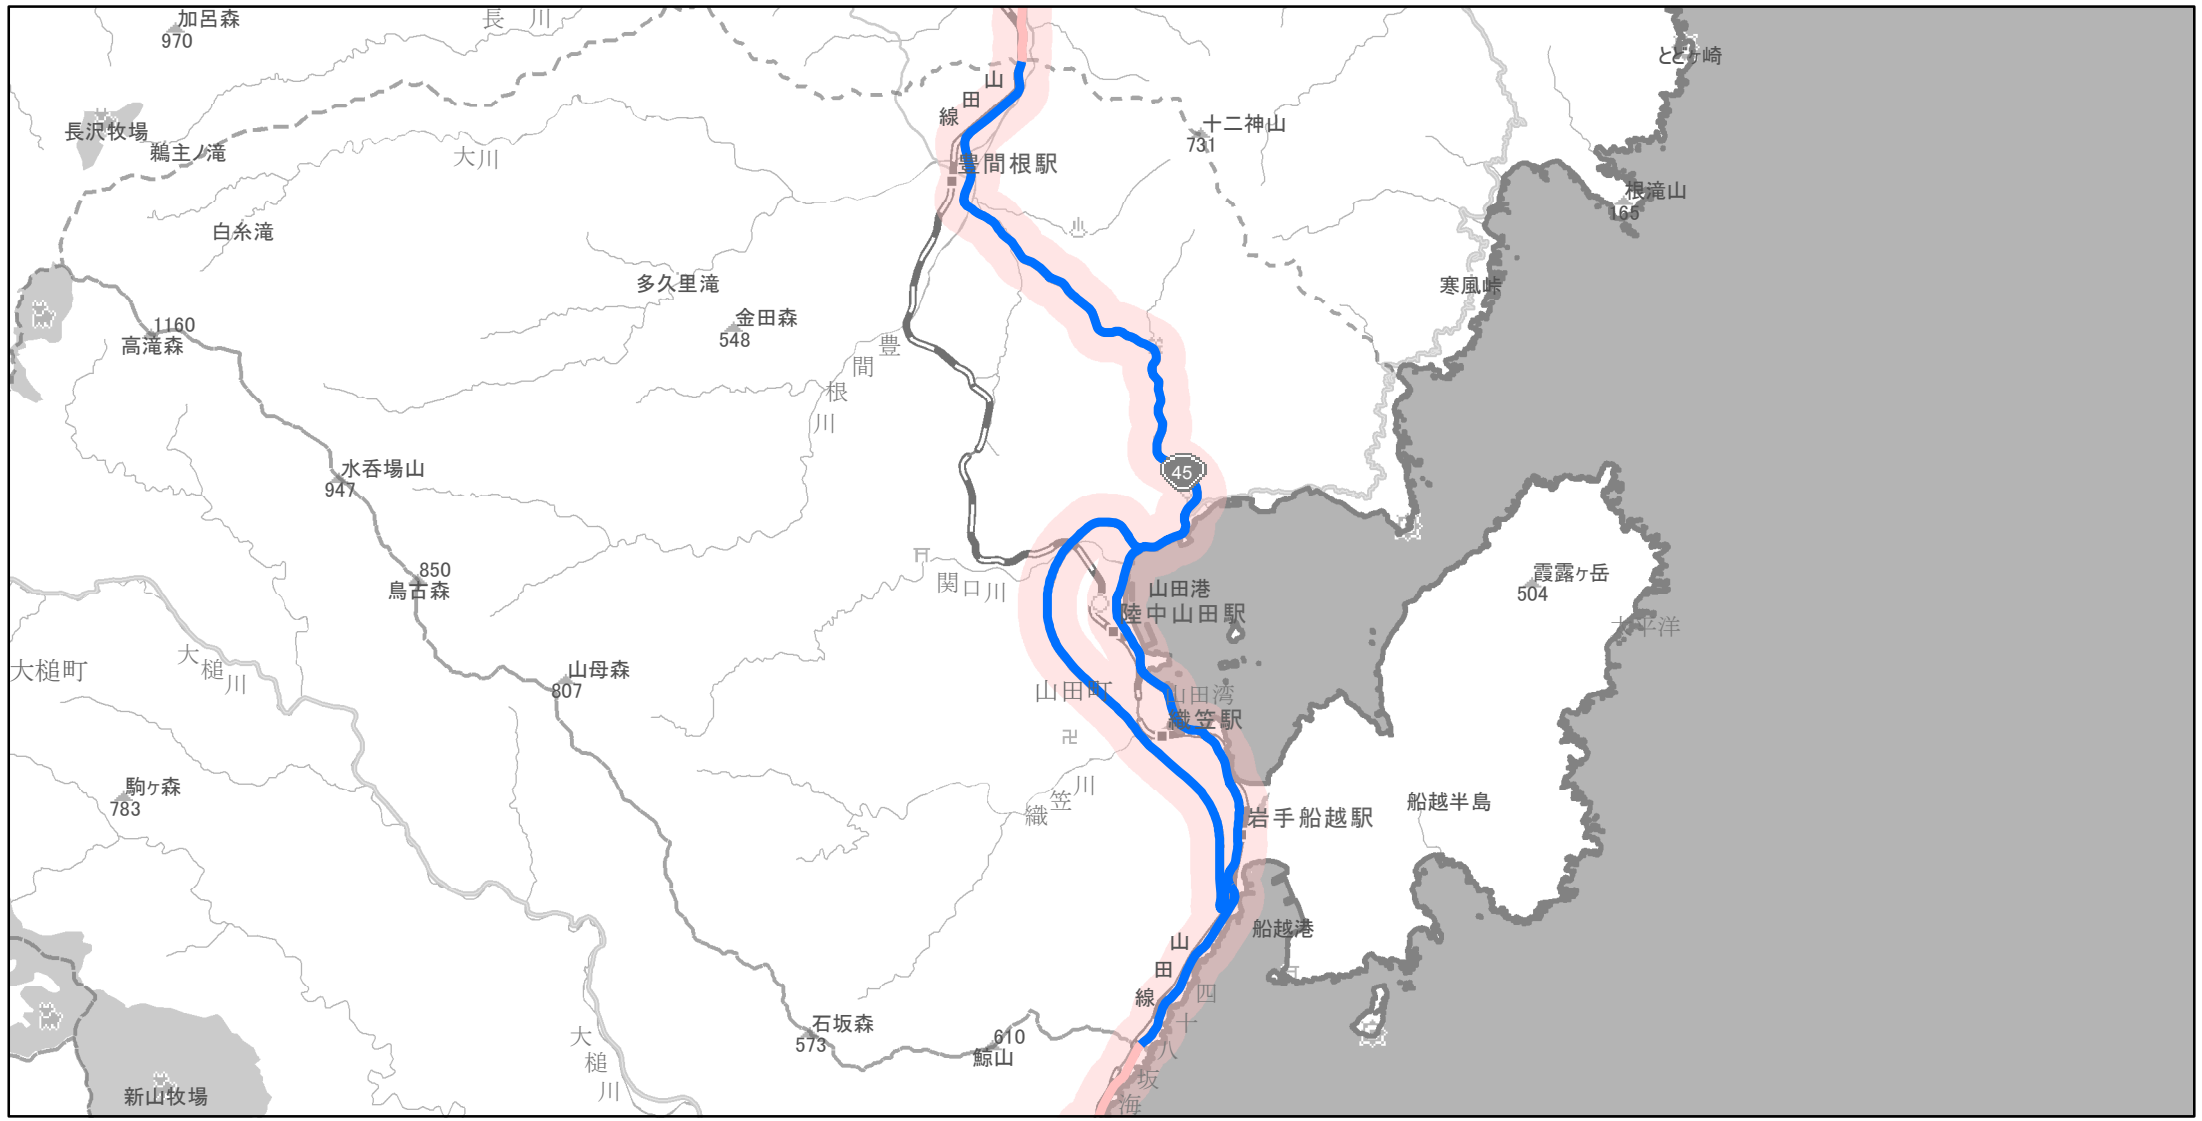

【岩手県】EV・PHV充電設備設置マップ

【主要道路等沿線（幅500m）】No.51

幹線国道 10km毎に2箇所
 高標高地域を通過する路線 15km毎に2箇所
 地方国道等（上記以外） 20km毎に2箇所

急速充電設備 0箇所
 普通充電設備 0箇所
 急速もしくは普通充電設備 4箇所

山田町国道45号線沿い

(C) PASCO (C) INCREMENT P

- 主要道路等沿線
- 主要道路等沿線(その他)
- 設置範囲
- 隣接都道府県

0 2.25 4.5 km