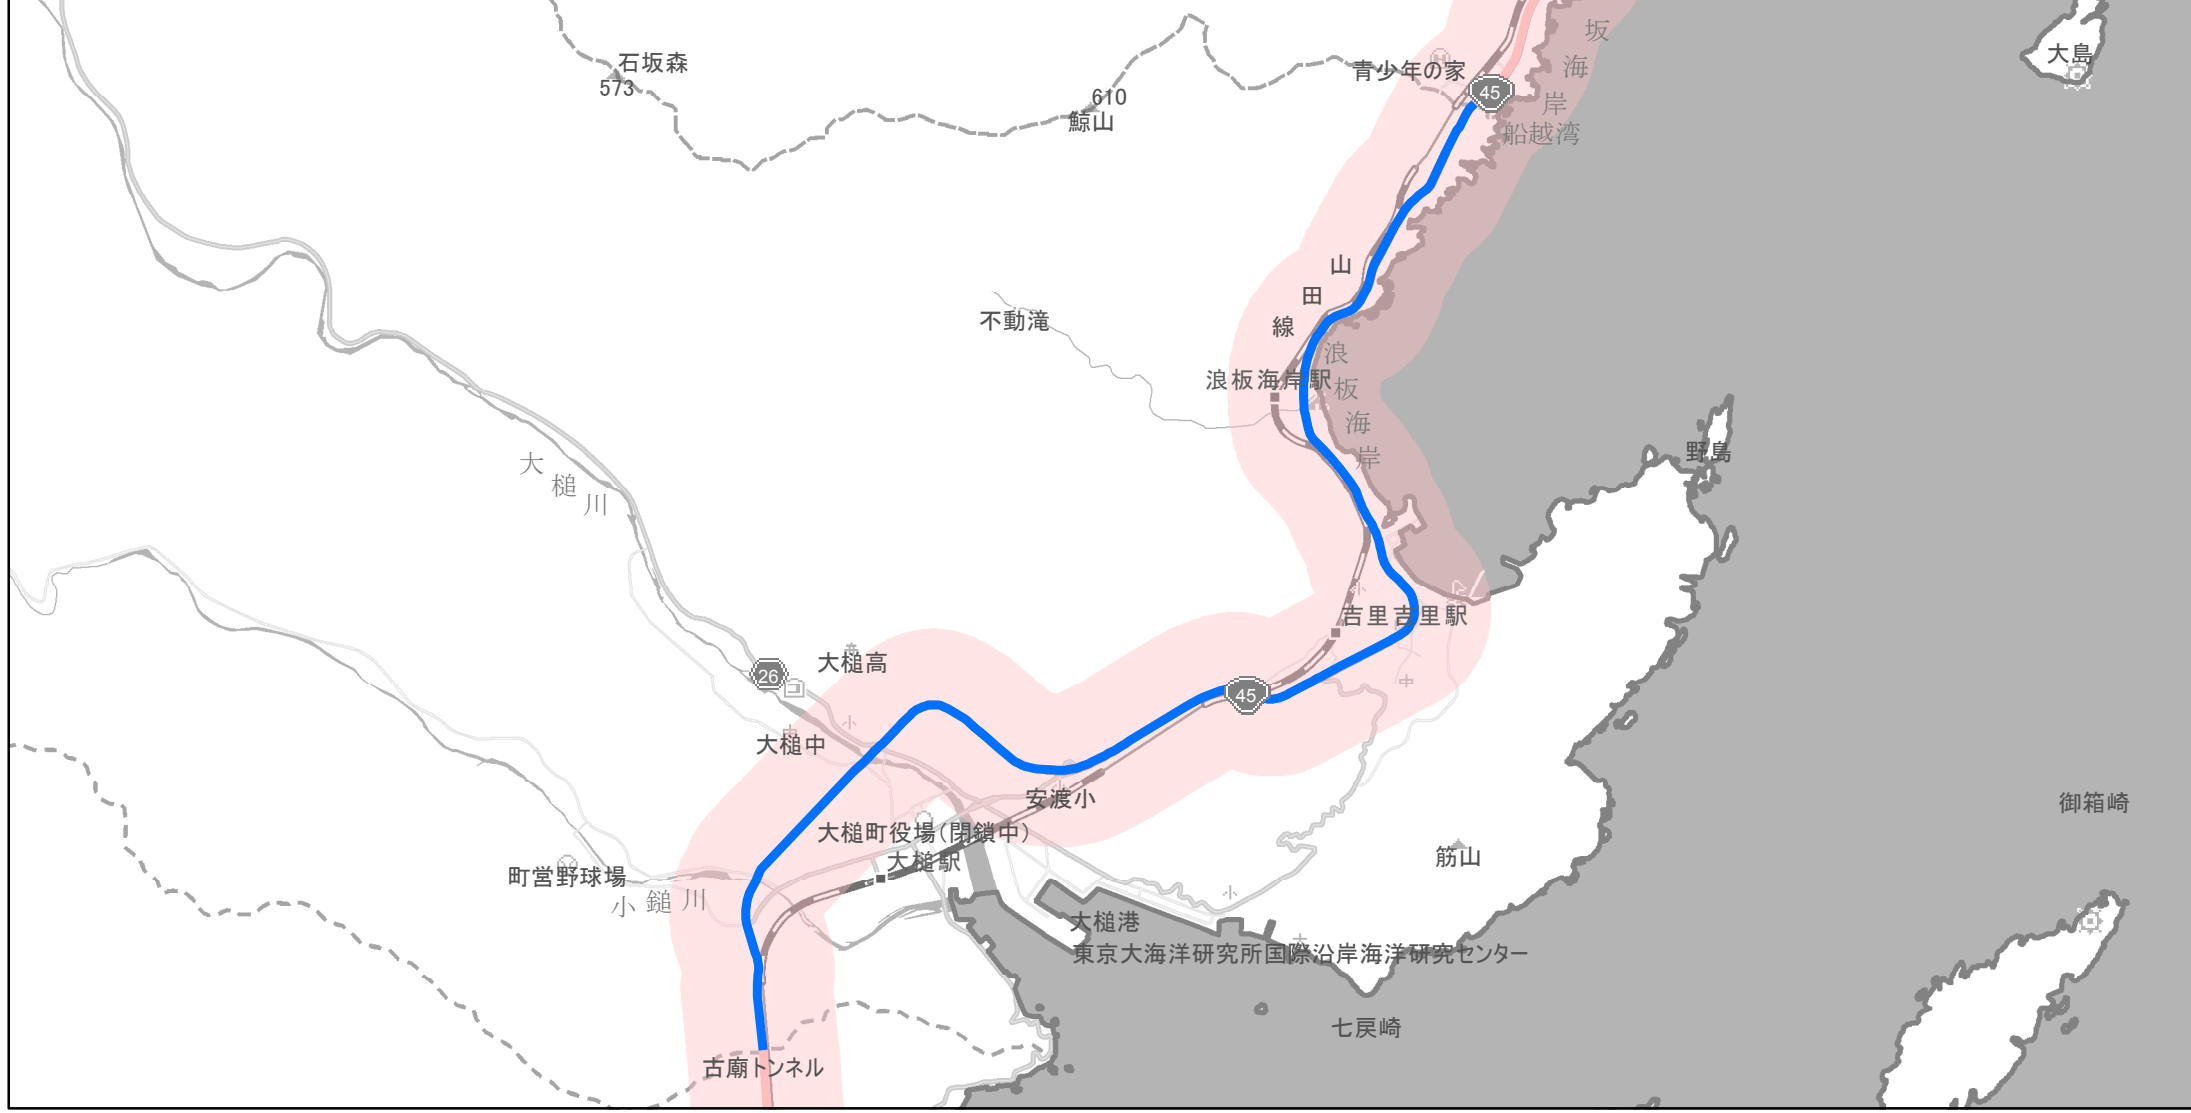

【岩手県】EV・PHV充電設備設置マップ

【主要道路等沿線（幅500m）】No.50

幹線国道 10km毎に2箇所
高標高地域を通過する路線 15km毎に2箇所
地方国道等（上記以外） 20km毎に2箇所

急速充電設備 0箇所
普通充電設備 0箇所
急速もしくは普通充電設備 2箇所

大槌町国道45号線沿い

(C) PASCO (C) INCREMENT P

- 主要道路等沿線
- 主要道路等沿線(その他)
- 設置範囲
- 隣接都道府県

0 0.75 1.5 km