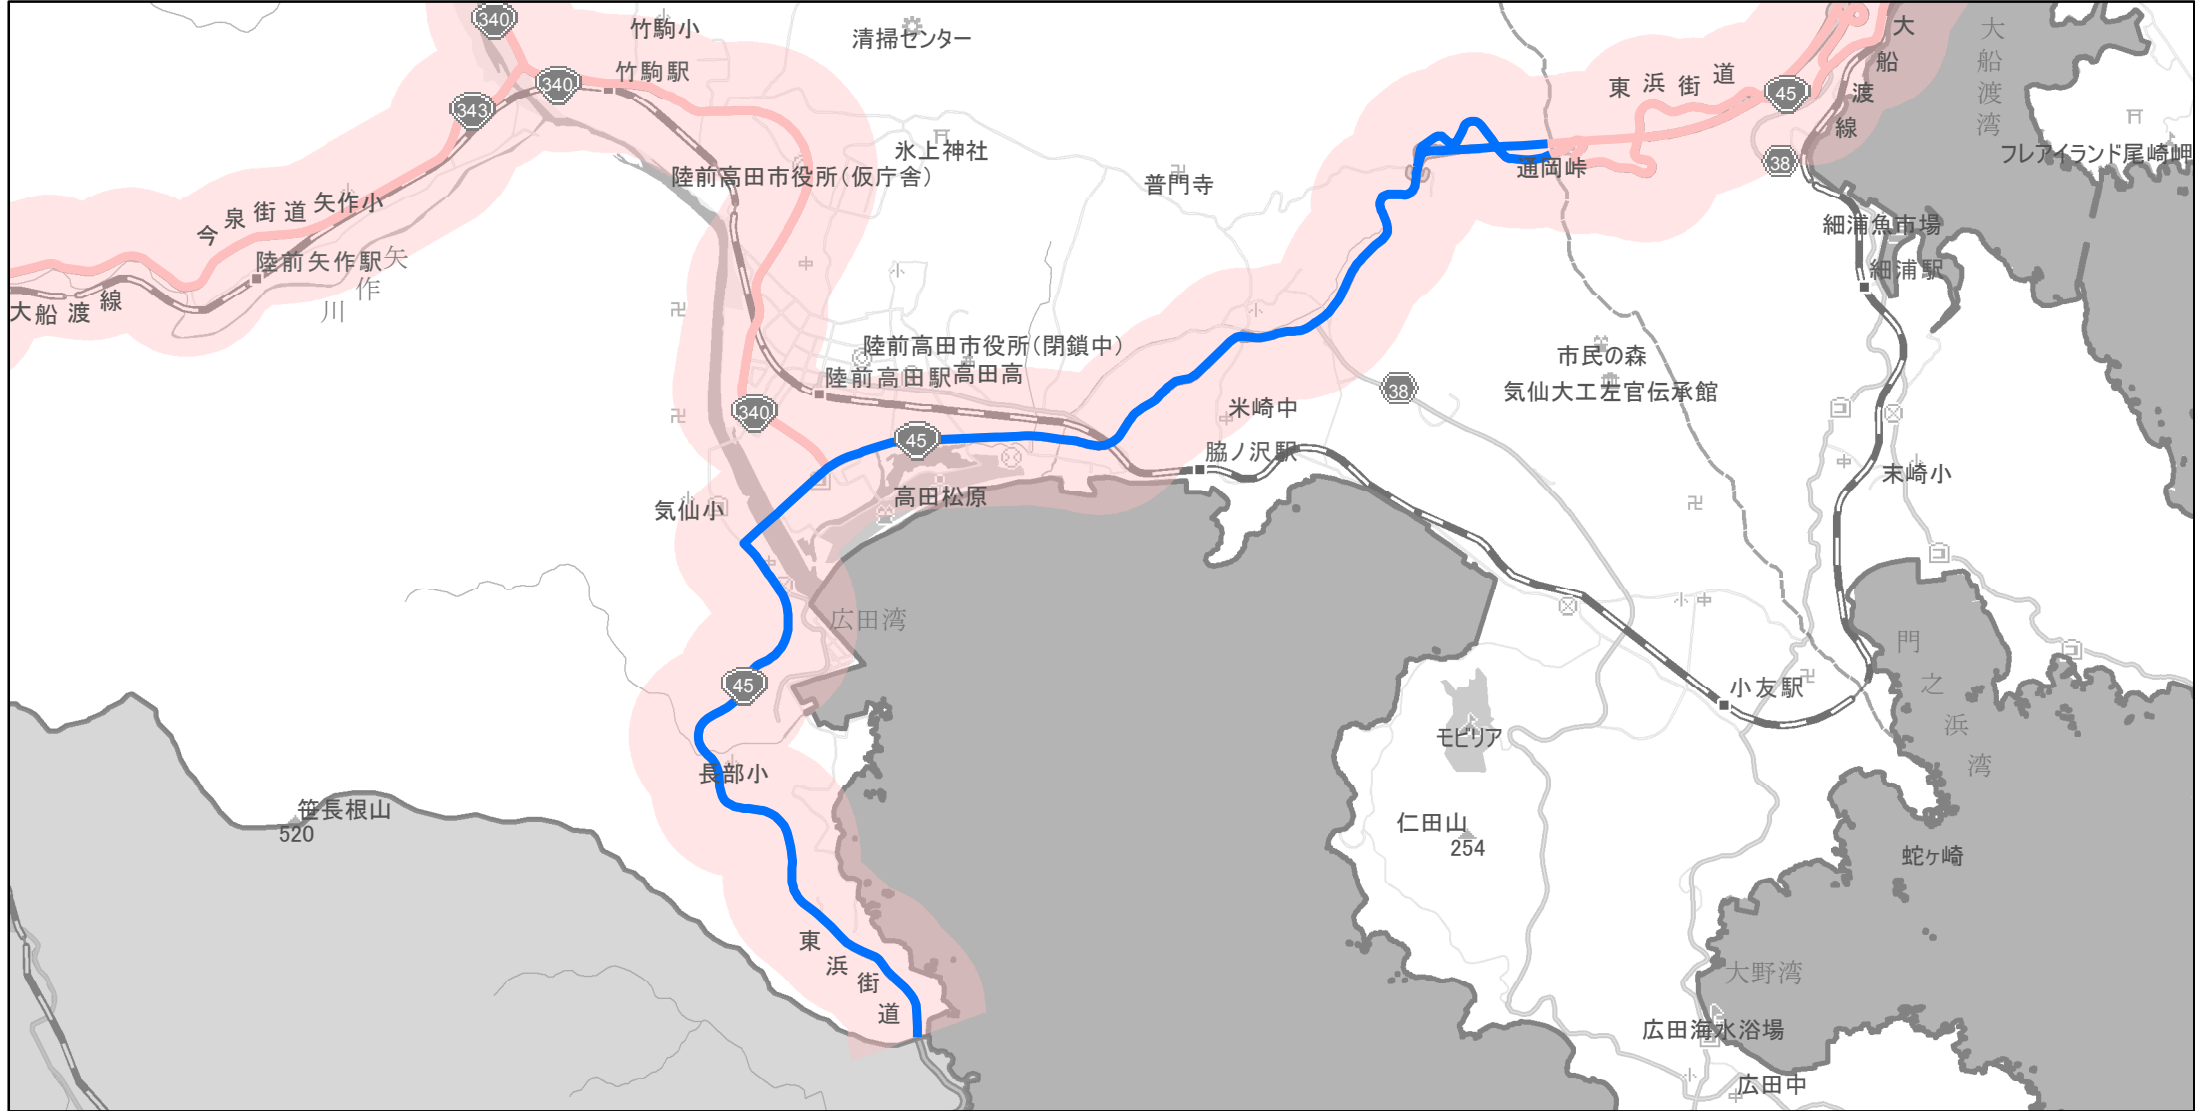

【岩手県】EV・PHV充電設備設置マップ

【主要道路等沿線（幅500m）】No.47

幹線国道 10km毎に2箇所
 高標高地域を通過する路線 15km毎に2箇所
 地方国道等（上記以外） 20km毎に2箇所

急速充電設備 0箇所
 普通充電設備 0箇所
 急速もしくは普通充電設備 2箇所

陸前高田市国道45号線沿い

(C) PASCO (C) INCREMENT P

- 主要道路等沿線
- 主要道路等沿線(その他)
- 設置範囲
- 隣接都道府県